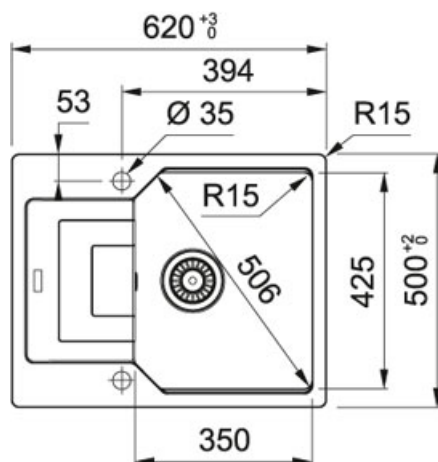

Fragranite Сахара | 114.0595.304

МОДЕЛЬНЫЙ РЯД : Мойки | СЕРИЯ : Urban | МОДЕЛЬ : UBG 611-62 | ВИД ПОКРЫТИЯ : Fraganite Сахара | ТИП МОНТАЖА : Врезная | ТИП МОНТАЖА : Вровень со столешницей

Серия Urban привлекает внимание необычным дизайном, в котором простые линии и тонкая градация высоты крыла играют главную роль. Модели очень функциональны за счёт специального пониженного бортика внутри чаши, на который можно установить дополнительные аксессуары, такие как перфорированная миска для сушки или коврик Rollmat.

Благодаря новой запатентованной системе быстрого монтажа FastFix® ваша мойка легко и без специальных приспособлений может быть установлена в столешницу. Запатентованная система Easy-Fix® подходит для всех типов столешниц от 12 мм. В комплект входит вентиль-автомат и специальный монтажный фланец для установки смесителя.

TECHNICAL DATA

Глубина чаши	220,00 mm
Длина чаши	350,00 mm
Ширина чаши	425,00 mm
Длина	620,00 mm
Ширина	500,00 mm
Длина выреза	584,00 mm
Ширина выреза	464,00 mm
Ширина шкафа	450,00 mm
Диаметр выпуска	3 1/2"
Угловой радиус	R: 20 mm
Расположение чаши	Оборачиваемая
Отверстие под смеситель	2 шт., предварительно сформированны с обратной стороны

ОСОБЕННОСТИ

- Активная антибактериальная защита