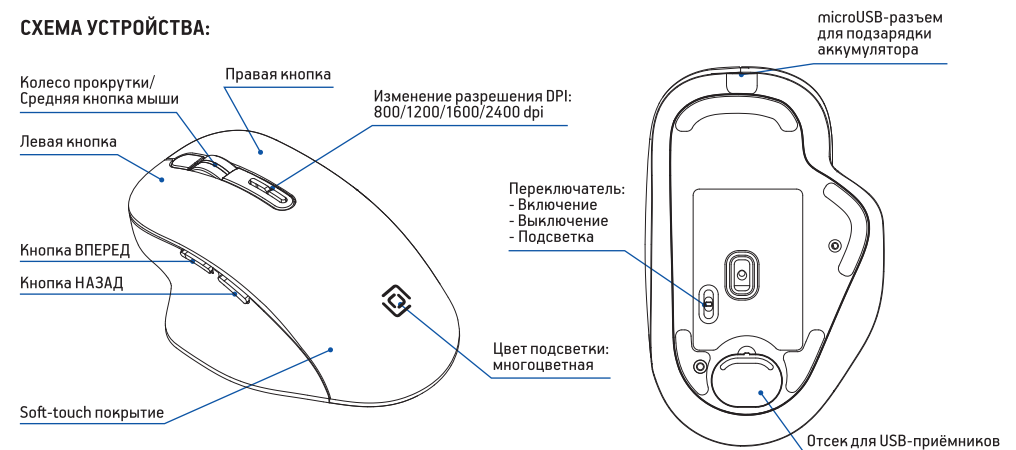

НАЗНАЧЕНИЕ:

Данная компьютерная мышь является координатным устройством ввода для управления курсором и отдачи различных команд компьютеру.

ТЕХНИЧЕСКИЕ ХАРАКТЕРИСТИКИ:

- Тип подключения: беспроводной
- Количество кнопок: 6 + кнопка Вкл./Выкл.
- Оптический сенсор высокого разрешения: 800/1200/1600/2400 dpi
- Ресурс нажатий: до 3 000 000
- Автоматическая конфигурация без специальных драйверов
- Цвет подсветки: многоцветная
- Soft-touch покрытие
- Радиосвязь на частоте: 2.4 ГГц
- Рабочая дистанция: до 10 м
- Заряжаемая батарея (Li-Pol)
- Напряжение: 3.7В - 4.2В \pm 25 мА
- Интерфейс подключения: USB (Type A или Type C)
- Размер: 122 x 77 x 43 мм
- Вес: 122 г

КОМПЛЕКТАЦИЯ:

- Беспроводная компьютерная мышь 636LWC
- USB-приёмник Type A
- USB-приёмник Type C
- USB-кабель

СИСТЕМНЫЕ ТРЕБОВАНИЯ:

- Совместимость с ОС Windows
- Свободный USB-порт (Type A или Type C)

СХЕМА УСТРОЙСТВА: