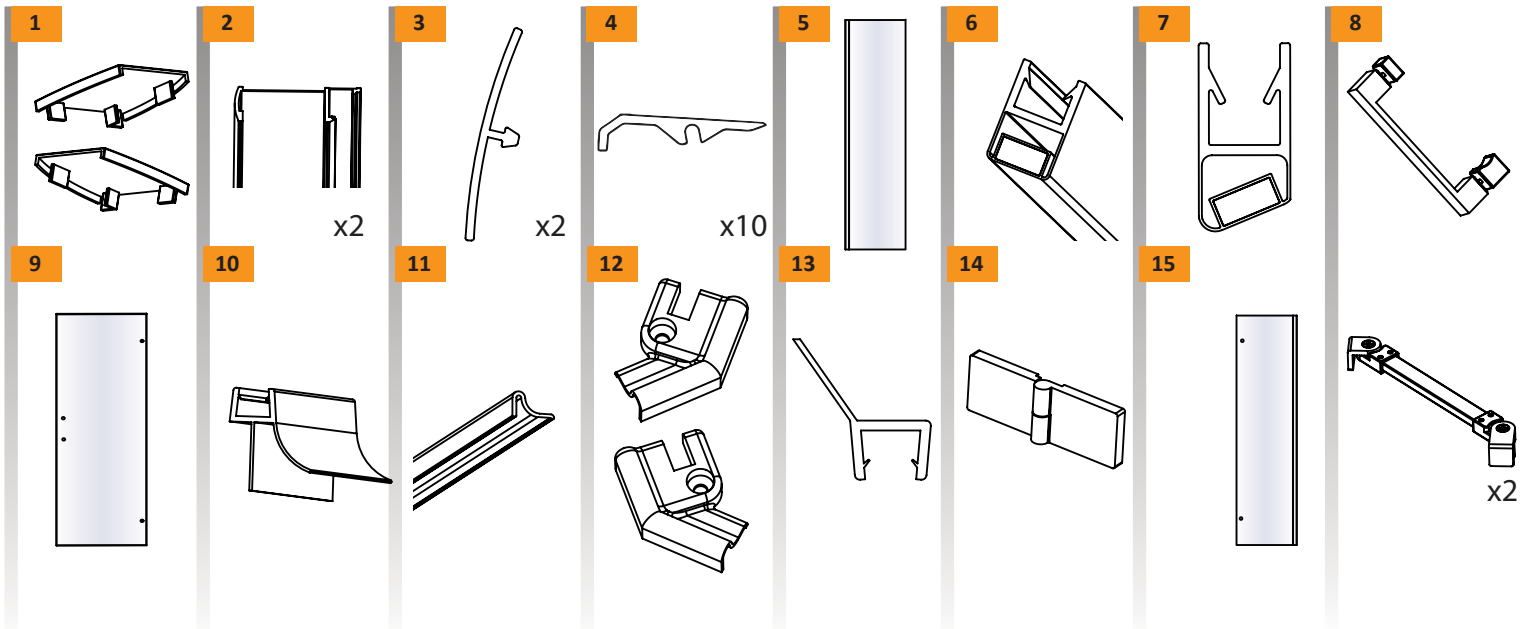

## NEW AZURA

1

2

		A	B	C	D	H
K-0337	90x90x195	87,5-89	87,5-89	42	62	195
K-0338	90x90x195	87,5-89	87,5-89	42	62	195

3

4

7

8

a

b

a

b

11

12

24H