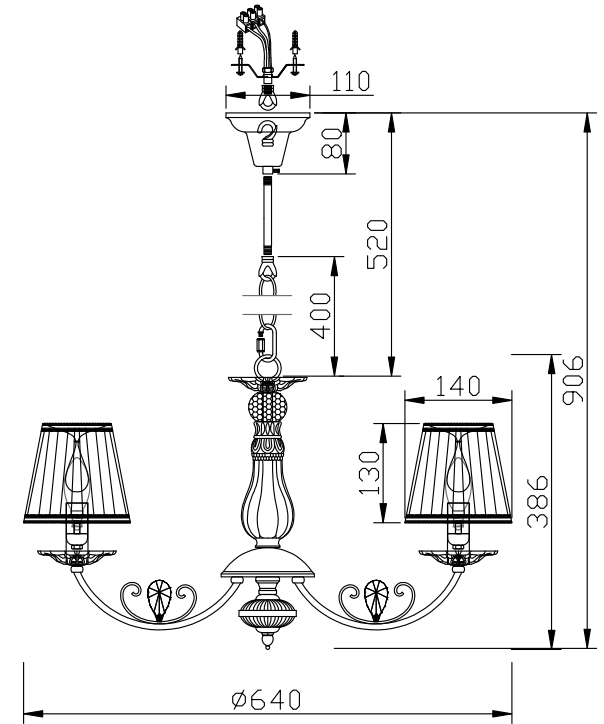

# INSTRUCTION

**MODEL:** FR2307-PL-06-WG  
CHANDELIER

6 X E14 (40W)

FREYA-LIGHT.COM