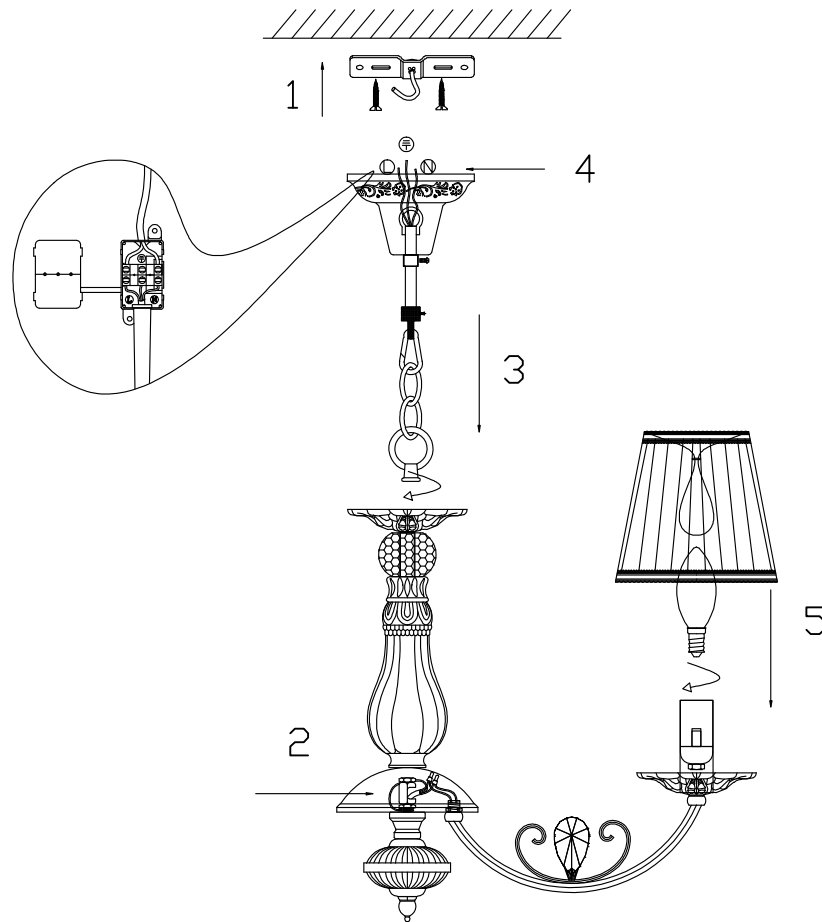

# INSTRUCTION

**MODEL:** FR2307-PL-06-WG  
CHANDELIER

6 X E14 (40W)

FREYA-LIGHT.COM