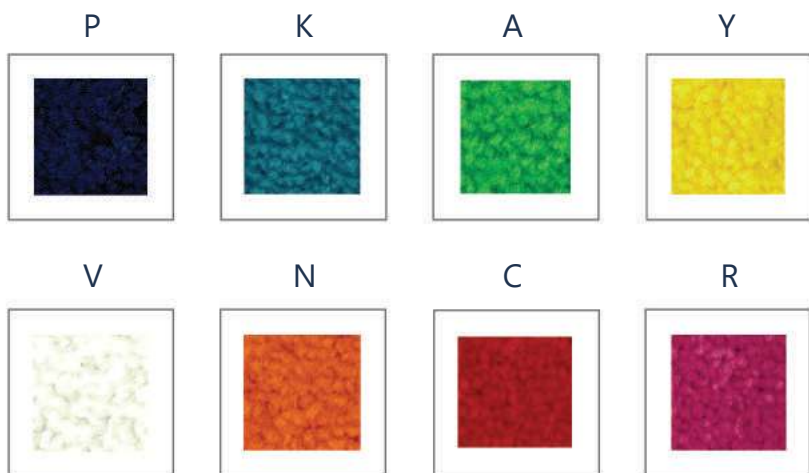

ПРИВЕДИ ВЕСЕЛЫЙ И ОБРАЗНЫЙ МИР В ДЕТСКУЮ КОМНАТУ

	8 mm 2.125 g/m²	

PLAY