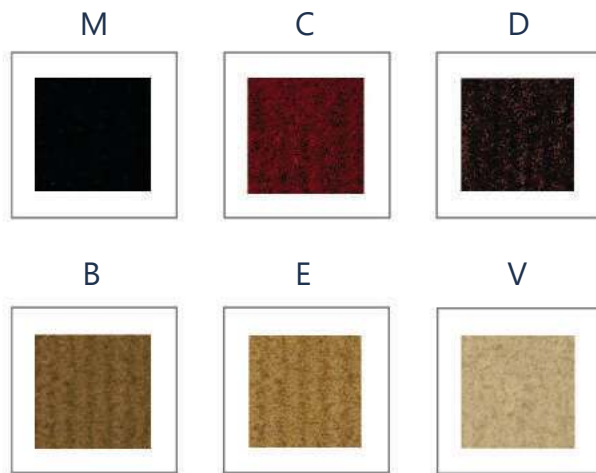

СЛИЯНИЕ КЛАССИЧЕСКИХ УЗОРОВ