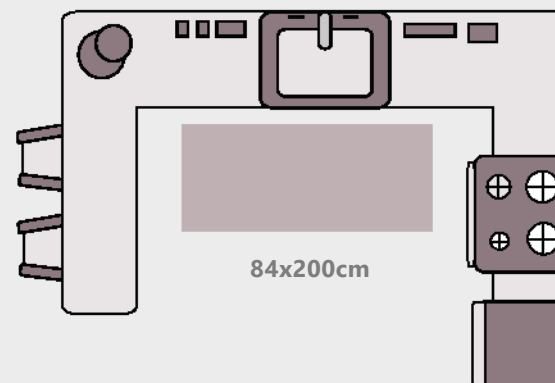

СХЕМЫ ДЛЯ РАЗМЕЩЕНИЯ КОВРОВ

СТОЛОВАЯ

200x300cm

160R

200x300cm

КУХНЯ

дорожка 80cm

84x200cm