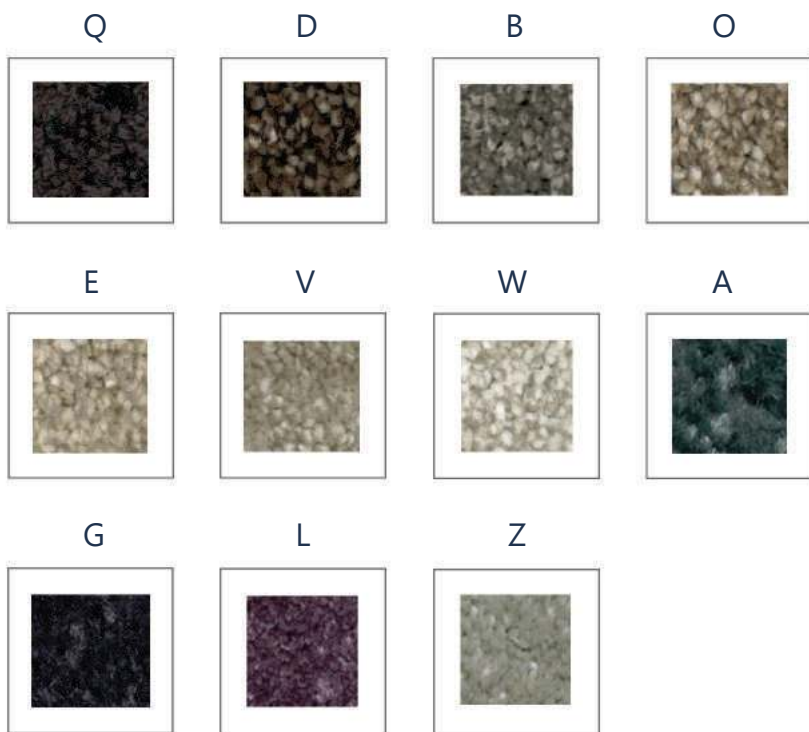

45AKA

■ 200x290 | 160x230 | 120x170 | 80x150

VEGAS POP

Konrengna

VEGAS
POP

ДЛЯ ЭФФЕКТИВНОГО И ФУНКЦИОНАЛЬНОГО ОФОРМЛЕНИЯ

<p>FRISE PP</p>	<p>10 mm 2.280 g/m²</p>	<p>LIVING ROOM</p>	<p>BEDROOM</p>	<p>CORRIDOR</p>	<p>KIDS ROOM</p>	<p>KITCHEN</p>
---------------------	--	--------------------	----------------	-----------------	------------------	----------------