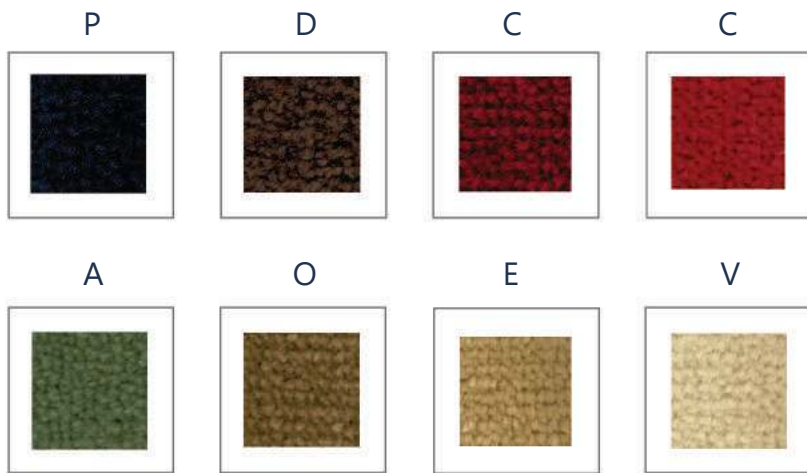

ВОЗВРАЩЕНИЕ КЛАССИКА ВЕЛИЧЕСТВЕННЫМ СПОСОБОМ

HEATSET PP	8 mm 1.955 g/m²	LIVING ROOM	BEDROOM	CORRIDOR	KITCHEN

SOLID