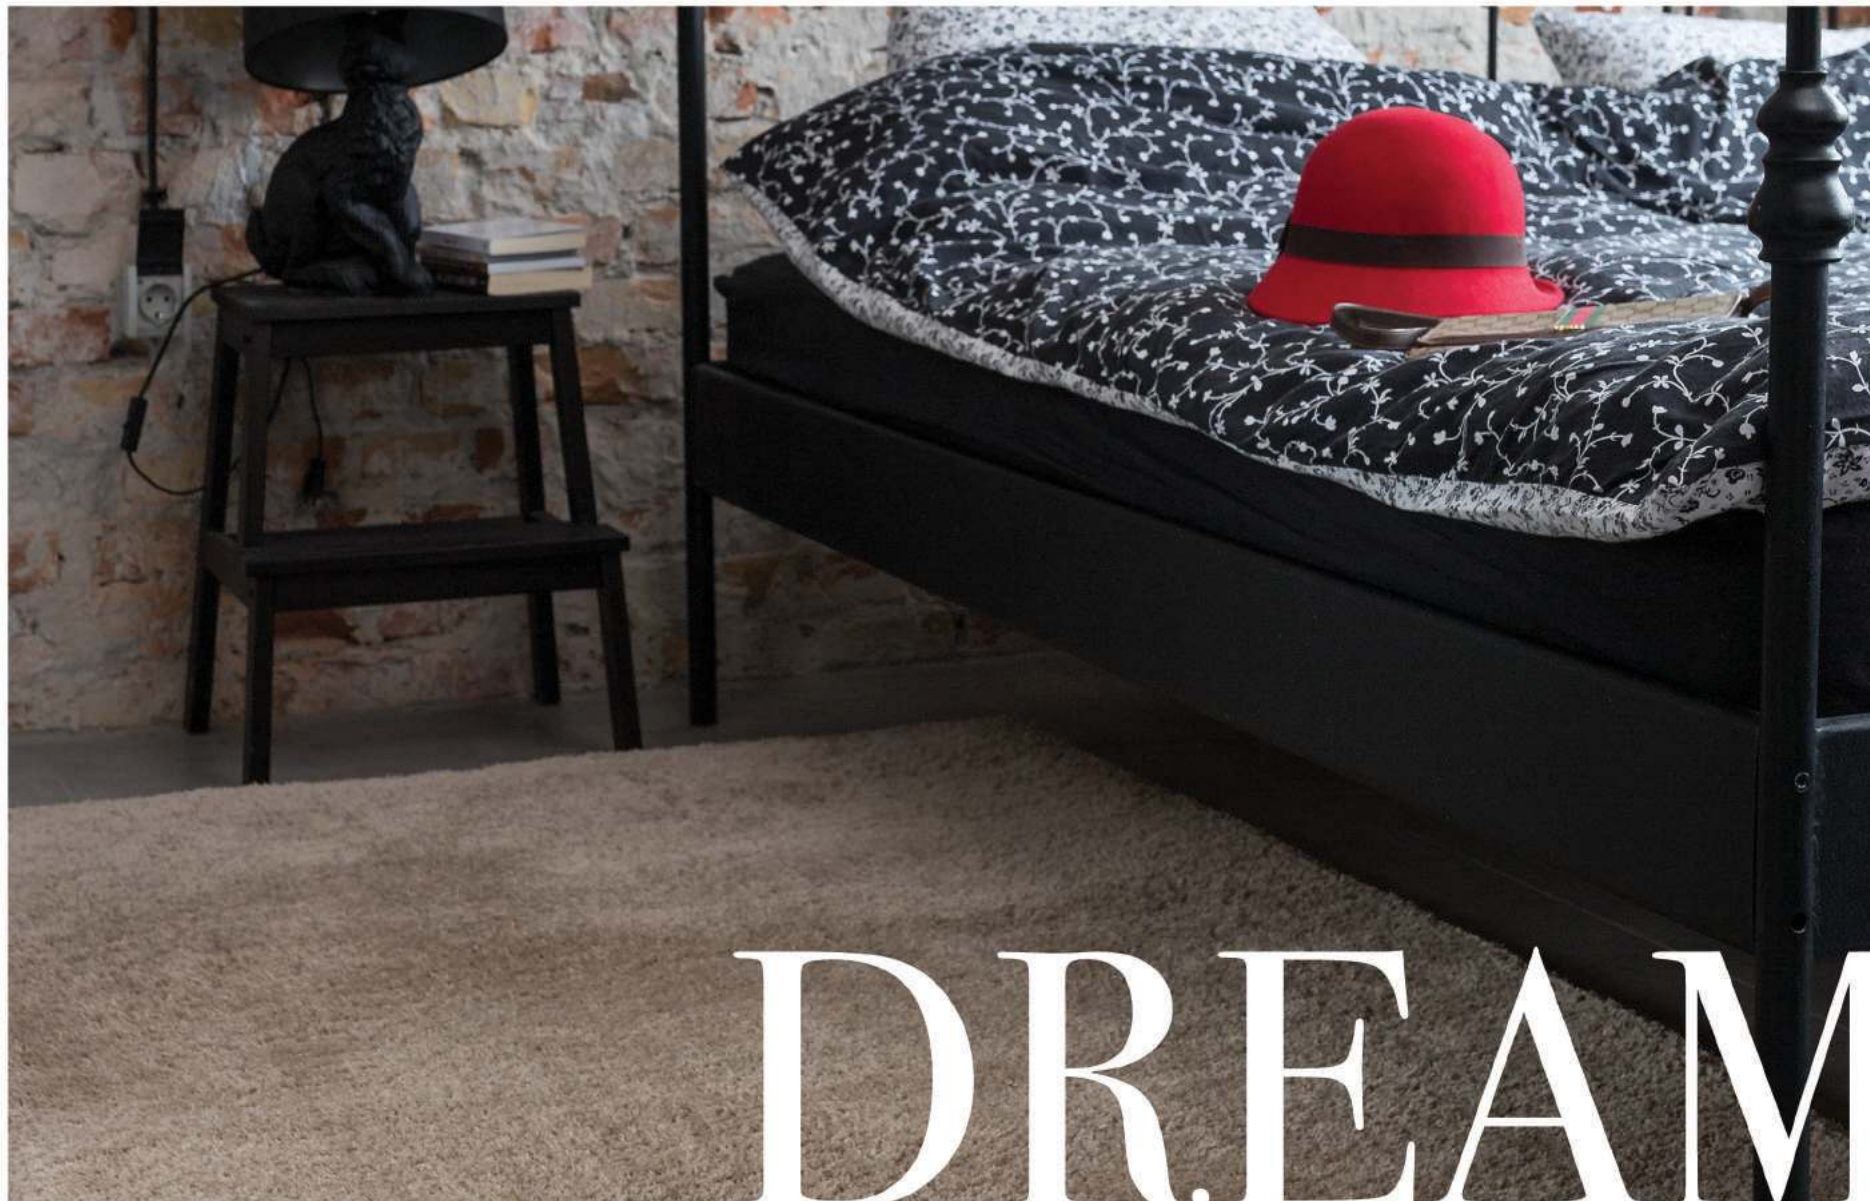

200x300cm

КУХНЯ

дорожка 80cm

84x200cm

DREAM

Коллекция

1

Ковры с самой нежной поверхностью, сделанные из элегантного полиэстера микрофибры. Качество, палитра, бархатистый внешний вид, это лишь некоторые характеристики, которые ставят данную коллекцию в самый высокий сегмент на рынке. Самое приятное прикосновение, которое никого не оставляет равнодушным. Идеальный выбор для спальных комнат и гостиных. Полиэстер микрофибра очень устойчив, функционален, а также легкий в уходе, быстро и легко чистится.