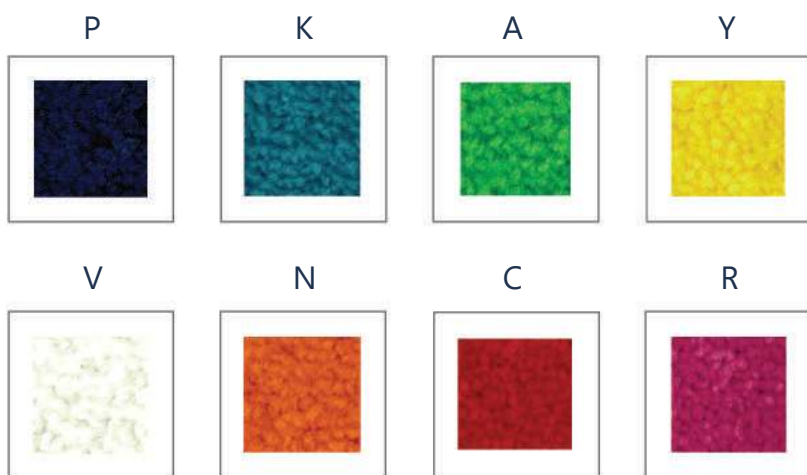

ВЫРАЗИТЕ СВОЕ ТВОРЧЕСТВО ЯРКИМИ ЦВЕТАМИ И СОВРЕМЕННЫМ ДИЗАЙНОМ

--	--	--	--	--	--

08VRP

■ 240x340 | 200x290 | 160x230 | 120x170 | 80x150
└ 100cm | 80cm

30PCP

■ 200x290 | 160x230 | 120x170 | 80x150
└ 100cm | 80cm