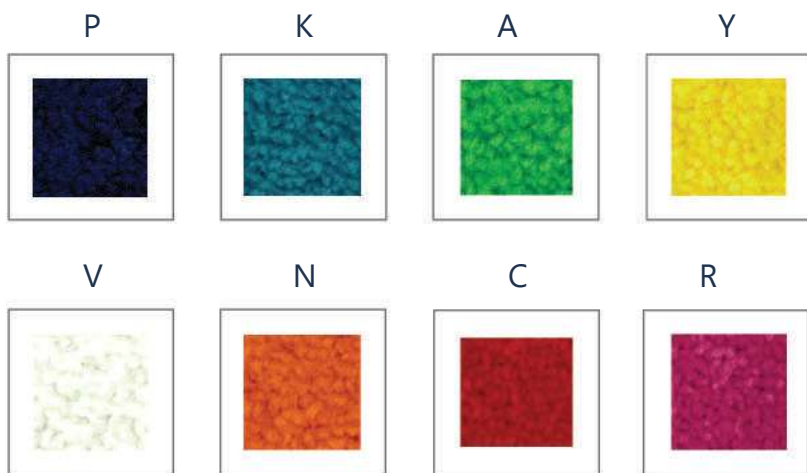

ПРИПРАВЬТЕ АТМОСФЕРУ В КАЖДОЙ КОМНАТЕ

VEGAS
POP