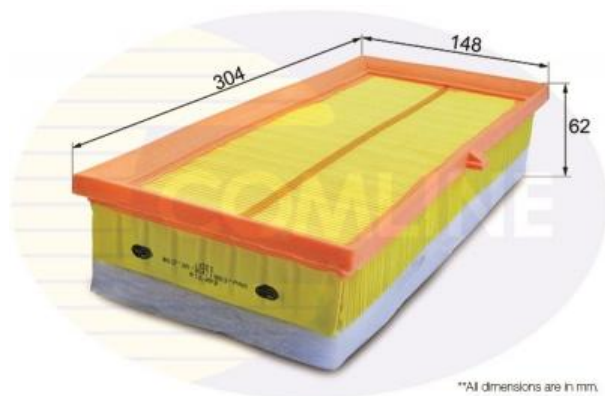

AUTO PARTS

Product Bulletin

EAF714 - Air Filter

Vehicles

SUBARU, TOYOTA,

Technical Info

Height (mm) 62
 Length (mm) 304
 Width (mm) 148

1A First Automotive	A63462	ALCO	MD-8560	AMC	TA-1288
ASHIKA	20-02-269	ASHUKI	0396-4112	BLUE PRINT	ADT322109
BORG & BECK	BFA2420	BOSCH	F 026 400 140	CLEAN	MA3170
COOPERSFIA	PA7639	DENCKERMANN	A140844	FIBA	FA-405
FIBA	FA405	FIL FILTER	HP 2248	FILTRON	AP178/2
FRAM	CA10652	HENGST	E283L	HERTH+BUSS JAKOPARTS	J1322111
HOFFER	18393	KAMOKA	F237401	KAVO	TA-1288
KNECHT	LX 2636	MAHLE	LX2636	MANN	C 3088/1
MANN	C3088	MEAT&DORIA	18393	MECAFILTER	ELP9378
MEYLE	30-12 321 0042	MOTAQUIP	LVFA1481	MULLERFILT	PA3462