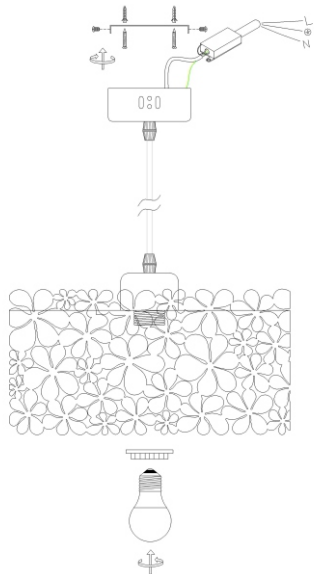

4.3 Во время установки, подключения и эксплуатации светильника необходимо исключить возможность попадания на него влаги. Так же необходимо исключить воздействие механических нагрузок на корпус светильника (вибрации, удары и др.). Не использовать светильник при повреждении корпуса.

4.4 Не устанавливать светильник на легко воспламеняемые материалы (дерево, легкогорючие пластики и т.п.) и вблизи них. Соблюдайте меры пожарной безопасности.

4.5 Эксплуатация светильника должна осуществляться в соответствии с «Правилами технической эксплуатации электроустановок потребителей».

5. Особенности монтажа.