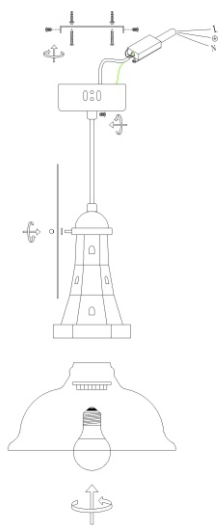

4.3 Во время установки, подключения и эксплуатации светильника необходимо исключить возможность попадания на него влаги. Так же необходимо исключить воздействие механических нагрузок на корпус светильника (вибрации, удары и др.). Не использовать светильник при повреждении корпуса.

4.4 Не устанавливать светильник на легко воспламеняемые материалы (дерево, легкогорючие пластики и т.п.) и вблизи них. Соблюдайте меры пожарной безопасности.

4.5 Эксплуатация светильника должна осуществляться в соответствии с «Правилами технической эксплуатации электроустановок потребителей».

5. Особенности монтажа.