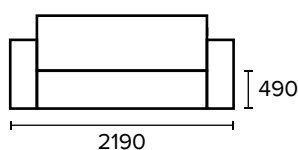

БЕРГАМО

диван прямой

Упаковка

1-2000x1240x360  57кг
2-1000x750x300  24кг

Механизм трансформации

Книжка

наполнитель **Змейка** +
ППУ + перитек

кошки выполнены
из массива

вместительный
бельевой ящик

возможны различные
варианты исполнения