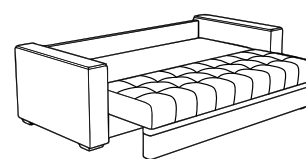

БЕРГАМО

диван прямой

Упаковка

1-2000x1240x360  57кг
2-1000x750x300  24кг

Механизм трансформации

Книжка

наполнитель **Змейка** +
ППУ + перитек

кошки выполнены
из массива

вместительный
бельевой ящик

возможны различные
варианты исполнения