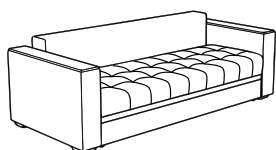

БЕРГАМО

диван прямой

Упаковка

1-2000x1240x360  57кг
2-1000x750x300  24кг

Механизм трансформации

Книжка

наполнитель **Змейка** +
ППУ + перитек

кошки выполнены
из массива

вместительный
бельевой ящик

возможны различные
варианты исполнения