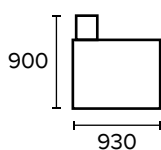

БЕРГАМО

диван прямой

Упаковка

1-2000x1240x360  57кг
2-1000x750x300  24кг

Механизм трансформации

Книжка

наполнитель **Змейка** +
ППУ + перитек

кошки выполнены
из массива