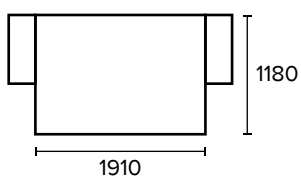

БЕРГАМО

диван прямой

Упаковка

1-2000x1240x360  57кг
2-1000x750x300  24кг

Механизм трансформации

Книжка

наполнитель **Змейка** +
ППУ + перитек

кошки выполнены
из массива

вместительный
бельевой ящик

возможны различные
варианты исполнения