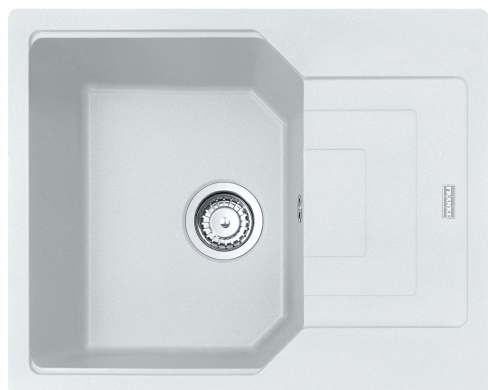

Fragranite Белый | 114.0595.320

МОДЕЛЬНЫЙ РЯД : Мойки | СЕРИЯ : Urban | МОДЕЛЬ : UBG 611-62 | ВИД ПОКРЫТИЯ : Fraganite Белый | ТИП МОНТАЖА : Врезная | ТИП МОНТАЖА : Вровень со столешницей

Серия Urban привлекает внимание необычным дизайном, в котором простые линии и тонкая градация высоты крыла играют главную роль. Модели очень функциональны за счёт специального пониженного бортика внутри чаши, на который можно установить дополнительные аксессуары, такие как перфорированная миска для сушки или коврик Rollmat.

Благодаря новой запатентованной системе быстрого монтажа FastFix® ваша мойка легко и без специальных приспособлений может быть установлена в столешницу. Запатентованная система Easy-Fix® подходит для всех типов столешниц от 12 мм. В комплект входит вентиль-автомат и специальный монтажный фланец для установки смесителя.

TECHNICAL DATA

Глубина чаши	220,00 mm
Длина чаши	350,00 mm
Ширина чаши	425,00 mm
Длина	620,00 mm
Ширина	500,00 mm
Длина выреза	584,00 mm
Ширина выреза	464,00 mm
Ширина шкафа	450,00 mm
Диаметр выпуска	3 1/2"
Угловой радиус	R: 20 mm
Расположение чаши	Оборачиваемая
Отверстие под смеситель	2 шт., предварительно сформированны с обратной стороны