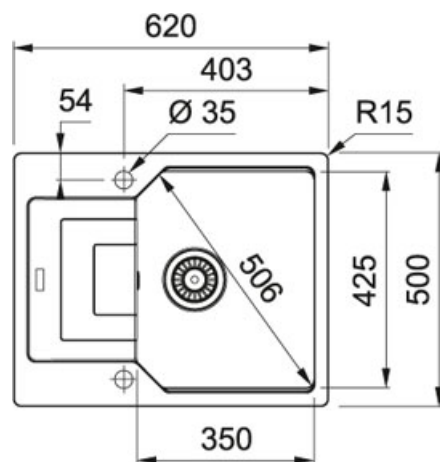

Fragranite Белый | 114.0595.320

МОДЕЛЬНЫЙ РЯД : Мойки | СЕРИЯ : Urban | МОДЕЛЬ : UBG 611-62 | ВИД ПОКРЫТИЯ : Fraganite Белый | ТИП МОНТАЖА : Врезная | ТИП МОНТАЖА : Вровень со столешницей

Серия Urban привлекает внимание необычным дизайном, в котором простые линии и тонкая градация высоты крыла играют главную роль. Модели очень функциональны за счёт специального пониженного бортика внутри чаши, на который можно установить дополнительные аксессуары, такие как перфорированная миска для сушки или коврик Rollmat.

Благодаря новой запатентованной системе быстрого монтажа FastFix® ваша мойка легко и без специальных приспособлений может быть установлена в столешницу. Запатентованная система Easy-Fix® подходит для всех типов столешниц от 12 мм. В комплект входит вентиль-автомат и специальный монтажный фланец для установки смесителя.

TECHNICAL DATA

Глубина чаши	220,00 mm
Длина чаши	350,00 mm
Ширина чаши	425,00 mm
Длина	620,00 mm
Ширина	500,00 mm
Длина выреза	584,00 mm
Ширина выреза	464,00 mm
Ширина шкафа	450,00 mm
Диаметр выпуска	3 1/2"
Угловой радиус	R: 20 mm
Расположение чаши	Оборачиваемая
Отверстие под смеситель	2 шт., предварительно сформированны с обратной стороны

ОСОБЕННОСТИ

- Активная антибактериальная защита