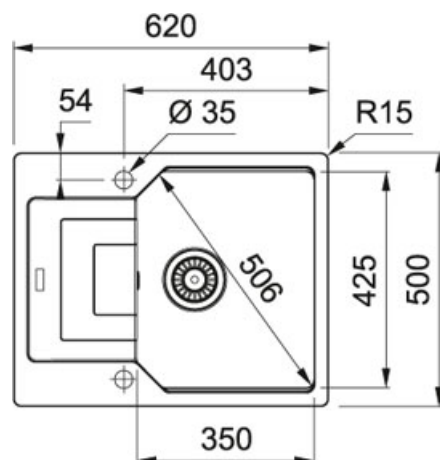

Fragranite Бежевый | 114.0595.317

МОДЕЛЬНЫЙ РЯД : Мойки | СЕРИЯ : Urban | МОДЕЛЬ : UBG 611-62 | ВИД ПОКРЫТИЯ : Fragranite Бежевый | ТИП МОНТАЖА : Врезная | ТИП МОНТАЖА : Вровень со столешницей

Серия Urban привлекает внимание необычным дизайном, в котором простые линии и тонкая градация высоты крыла играют главную роль. Модели очень функциональны за счёт специального пониженного бортика внутри чаши, на который можно установить дополнительные аксессуары, такие как перфорированная миска для сушки или коврик Rollmat.

Благодаря новой запатентованной системе быстрого монтажа FastFix® ваша мойка легко и без специальных приспособлений может быть установлена в столешницу. Запатентованная система Easy-Fix® подходит для всех типов столешниц от 12 мм. В комплект входит вентиль-автомат и специальный монтажный фланец для установки смесителя.

TECHNICAL DATA

Глубина чаши	220,00 mm
Длина чаши	350,00 mm
Ширина чаши	425,00 mm
Длина	620,00 mm
Ширина	500,00 mm
Длина выреза	584,00 mm
Ширина выреза	464,00 mm
Ширина шкафа	450,00 mm
Диаметр выпуска	3 1/2"
Угловой радиус	R: 20 mm
Расположение чаши	Оборачиваемая
Отверстие под смеситель	2 шт., предварительно сформированны с обратной стороны

ОСОБЕННОСТИ

- Активная антибактериальная защита