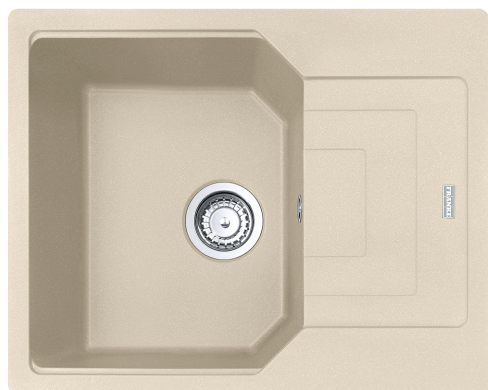

Fragranite Бежевый | 114.0595.317

МОДЕЛЬНЫЙ РЯД : Мойки | СЕРИЯ : Urban | МОДЕЛЬ : UBG 611-62 | ВИД ПОКРЫТИЯ : Fragranite Бежевый | ТИП МОНТАЖА : Врезная | ТИП МОНТАЖА : Вровень со столешницей

Серия Urban привлекает внимание необычным дизайном, в котором простые линии и тонкая градация высоты крыла играют главную роль. Модели очень функциональны за счёт специального пониженного бортика внутри чаши, на который можно установить дополнительные аксессуары, такие как перфорированная миска для сушки или коврик Rollmat.

Благодаря новой запатентованной системе быстрого монтажа FastFix® ваша мойка легко и без специальных приспособлений может быть установлена в столешницу. Запатентованная система Easy-Fix® подходит для всех типов столешниц от 12 мм. В комплект входит вентиль-автомат и специальный монтажный фланец для установки смесителя.

TECHNICAL DATA

Глубина чаши	220,00 mm
Длина чаши	350,00 mm
Ширина чаши	425,00 mm
Длина	620,00 mm
Ширина	500,00 mm
Длина выреза	584,00 mm
Ширина выреза	464,00 mm
Ширина шкафа	450,00 mm
Диаметр выпуска	3 1/2"
Угловой радиус	R: 20 mm
Расположение чаши	Оборачиваемая
Отверстие под смеситель	2 шт., предварительно сформированны с обратной стороны