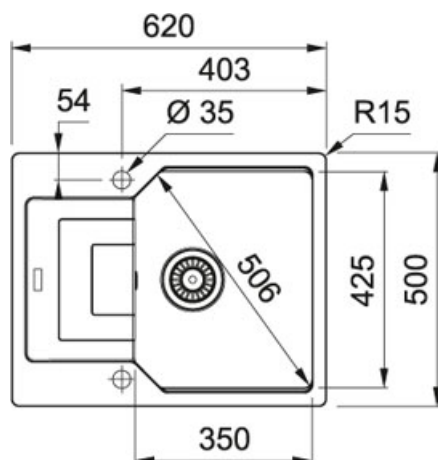

Fragranite Миндаль | 114.0595.319

МОДЕЛЬНЫЙ РЯД : Мойки | СЕРИЯ : Urban | МОДЕЛЬ : UBG 611-62 | ВИД ПОКРЫТИЯ : Fragranite Миндаль | ТИП МОНТАЖА : Врезная | ТИП МОНТАЖА : Вровень со столешницей

Серия Urban привлекает внимание необычным дизайном, в котором простые линии и тонкая градация высоты крыла играют главную роль. Модели очень функциональны за счёт специального пониженного бортика внутри чаши, на который можно установить дополнительные аксессуары, такие как перфорированная миска для сушки или коврик Rollmat.

Благодаря новой запатентованной системе быстрого монтажа FastFix® ваша мойка легко и без специальных приспособлений может быть установлена в столешницу. Запатентованная система Easy-Fix® подходит для всех типов столешниц от 12 мм. В комплект входит вентиль-автомат и специальный монтажный фланец для установки смесителя.

TECHNICAL DATA

Глубина чаши	220,00 mm
Длина чаши	350,00 mm
Ширина чаши	425,00 mm
Длина	620,00 mm
Ширина	500,00 mm
Длина выреза	584,00 mm
Ширина выреза	464,00 mm
Ширина шкафа	450,00 mm
Диаметр выпуска	3 1/2"
Угловой радиус	R: 20 mm
Расположение чаши	Оборачиваемая
Отверстие под смеситель	2 шт., предварительно сформированны с обратной стороны

ОСОБЕННОСТИ

- Активная антибактериальная защита