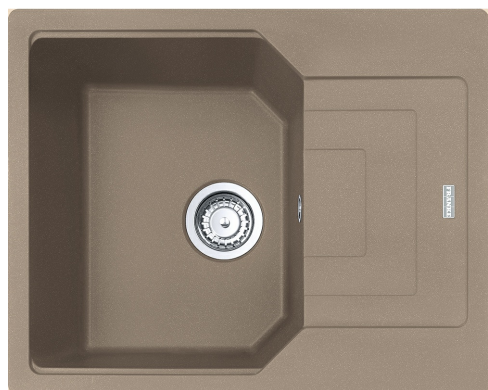

Fragranite Миндаль | 114.0595.319

МОДЕЛЬНЫЙ РЯД : Мойки | СЕРИЯ : Urban | МОДЕЛЬ : UBG 611-62 | ВИД ПОКРЫТИЯ : Fragranite Миндаль | ТИП МОНТАЖА : Врезная | ТИП МОНТАЖА : Вровень со столешницей

Серия Urban привлекает внимание необычным дизайном, в котором простые линии и тонкая градация высоты крыла играют главную роль. Модели очень функциональны за счёт специального пониженного бортика внутри чаши, на который можно установить дополнительные аксессуары, такие как перфорированная миска для сушки или коврик Rollmat.

Благодаря новой запатентованной системе быстрого монтажа FastFix® ваша мойка легко и без специальных приспособлений может быть установлена в столешницу. Запатентованная система Easy-Fix® подходит для всех типов столешниц от 12 мм. В комплект входит вентиль-автомат и специальный монтажный фланец для установки смесителя.

TECHNICAL DATA

Глубина чаши	220,00 mm
Длина чаши	350,00 mm
Ширина чаши	425,00 mm
Длина	620,00 mm
Ширина	500,00 mm
Длина выреза	584,00 mm
Ширина выреза	464,00 mm
Ширина шкафа	450,00 mm
Диаметр выпуска	3 1/2"
Угловой радиус	R: 20 mm
Расположение чаши	Оборачиваемая
Отверстие под смеситель	2 шт., предварительно сформированны с обратной стороны