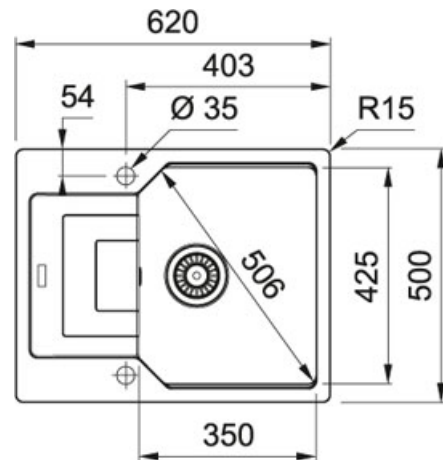

Fragranite Серый | 114.0595.331

МОДЕЛЬНЫЙ РЯД : Мойки | СЕРИЯ : Urban | МОДЕЛЬ : UBG 611-62 | ВИД ПОКРЫТИЯ : Fragranite Серый | ТИП МОНТАЖА : Врезная | ТИП МОНТАЖА : Вровень со столешницей

Серия Urban привлекает внимание необычным дизайном, в котором простые линии и тонкая градация высоты крыла играют главную роль. Модели очень функциональны за счёт специального пониженного бортика внутри чаши, на который можно установить дополнительные аксессуары, такие как перфорированная миска для сушки или коврик Rollmat.

Благодаря новой запатентованной системе быстрого монтажа FastFix® ваша мойка легко и без специальных приспособлений может быть установлена в столешницу. Запатентованная система Easy-Fix® подходит для всех типов столешниц от 12 мм. В комплект входит вентиль-автомат и специальный монтажный фланец для установки смесителя.

TECHNICAL DATA

Глубина чаши	220,00 mm
Длина чаши	350,00 mm
Ширина чаши	425,00 mm
Длина	620,00 mm
Ширина	500,00 mm
Длина выреза	582,00 mm
Ширина выреза	462,00 mm
Ширина шкафа	450,00 mm
Диаметр выпуска	3 1/2"
Угловой радиус	R: 20 mm
Расположение чаши	Оборачиваемая
Отверстие под смеситель	2 шт., предварительно сформированны с обратной стороны

ОСОБЕННОСТИ

- Активная антибактериальная защита