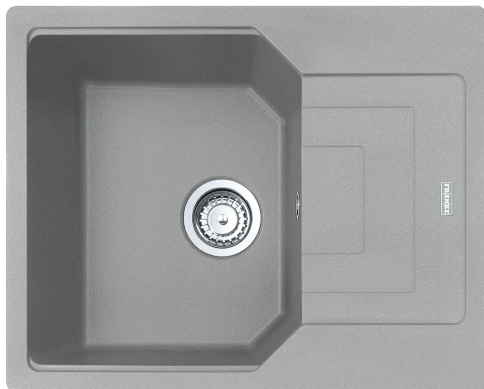

Fragranite Серый | 114.0595.331

МОДЕЛЬНЫЙ РЯД : Мойки | СЕРИЯ : Urban | МОДЕЛЬ : UBG 611-62 | ВИД ПОКРЫТИЯ : Fragranite Серый | ТИП МОНТАЖА : Врезная | ТИП МОНТАЖА : Вровень со столешницей

Серия Urban привлекает внимание необычным дизайном, в котором простые линии и тонкая градация высоты крыла играют главную роль. Модели очень функциональны за счёт специального пониженного бортика внутри чаши, на который можно установить дополнительные аксессуары, такие как перфорированная миска для сушки или коврик Rollmat.

Благодаря новой запатентованной системе быстрого монтажа FastFix® ваша мойка легко и без специальных приспособлений может быть установлена в столешницу. Запатентованная система Easy-Fix® подходит для всех типов столешниц от 12 мм. В комплект входит вентиль-автомат и специальный монтажный фланец для установки смесителя.

TECHNICAL DATA

Глубина чаши	220,00 mm
Длина чаши	350,00 mm
Ширина чаши	425,00 mm
Длина	620,00 mm
Ширина	500,00 mm
Длина выреза	582,00 mm
Ширина выреза	462,00 mm
Ширина шкафа	450,00 mm
Диаметр выпуска	3 1/2"
Угловой радиус	R: 20 mm
Расположение чаши	Оборачиваемая
Отверстие под смеситель	2 шт., предварительно сформированны с обратной стороны