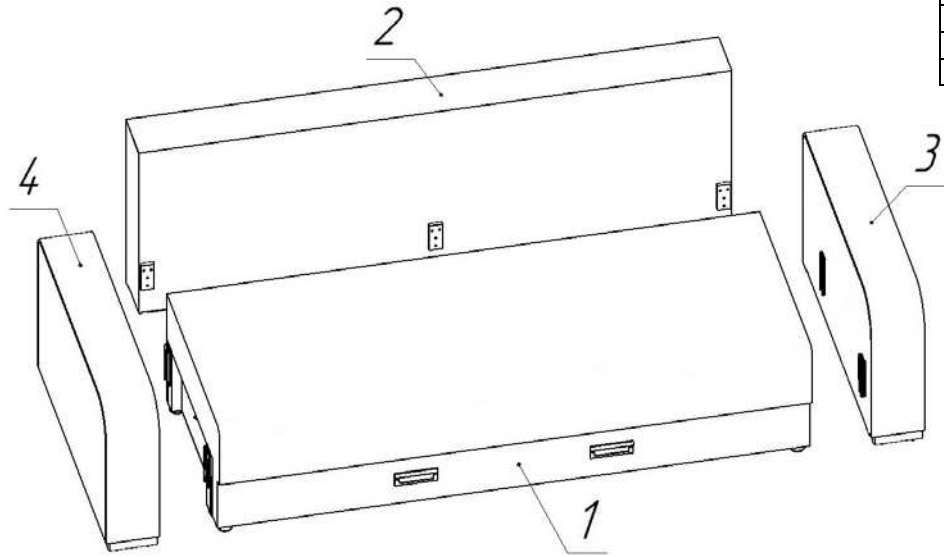

ООО "ПАНОРАМА"
Россия, Удмуртская Республика
426039, г. Ижевск
ул.В.Шоссе д.302 оф.202/1
Тел. 941-578
E-mail: info@comfortsmebel.ru

ТР ТС 025/2012

***Диван линейный
Августин 2
Схема сборки***

Габаритные размеры (мм): 2380x1010x730

Высота: 730

Ширина: 2380

Глубина: 1010

Вес: 125,5 кг

Сборку изделия произвести согласно данной инструкции.
Цвета тканей могут отличаться от приведенных на картинке.

Схема сборки

№ сборки	Состав изделия	Кол-во
1	Сиденье с ящиком	1
2	Спинка	1
3	Подлокотник правый	1
4	Подлокотник левый	1

	Перечень фурнитуры	Кол-во
A	Саморез 5x30	9 шт.

Схема установки спинки

Порядок сборки:

1. Вставить петли спинки 2 в карманы ящика сиденья 1 и закрепить саморезами 5x30 (A).
2. Вставить соединители подлокотников 3 и 4 в соединители ящика сиденья 1.