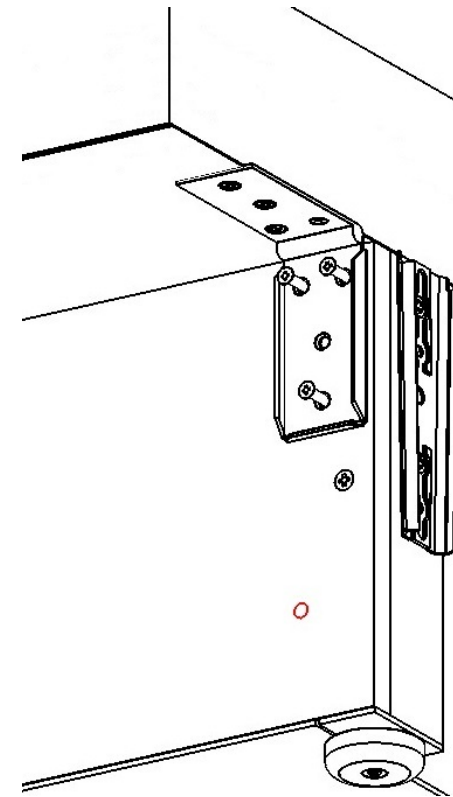

Высота: 730

Ширина: 2380

Глубина: 1010

Вес: 125,5 кг

Сборку изделия произвести согласно данной инструкции.
Цвета тканей могут отличаться от приведенных на картинке.

Схема сборки

№ сборки	Состав изделия	Кол-во
1	Сиденье с ящиком	1
2	Спинка	1
3	Подлокотник правый	1
4	Подлокотник левый	1

	Перечень фурнитуры	Кол-во
A	Саморез 5x30	9 шт.

Схема установки спинки

Порядок сборки:

1. Вставить петли спинки 2 в карманы ящика сиденья 1 и закрепить саморезами 5x30 (A).
2. Вставить соединители подлокотников 3 и 4 в соединители ящика сиденья 1.