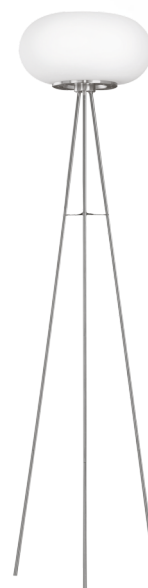

86817 OPTICA

Общая информация

Material number	86817
Type	торшер
Product segment	Indoor
Theme	sonstige / nicht zuordenbar

Размеры

Article Height (in mm)	1570
Article Diameter (in mm)	350
Net Weight	4,561 Kilogram

Материал & Цвет

Enclosure Material	сталь
Enclosure Colour	никель матовый
Glass/Shade Material	матовое опаловое стекло
Glass/Shade Color	белый

Функциональность

Switch Type	нижний выключатель

Техническая информация

Protection Degree	IP20
Protection Class	2
Mains Voltage	220-240V,50/60Hz
Operation Voltage	220-240V,50/60Hz

Мы сохраняем за собой право на внесение технических изменений