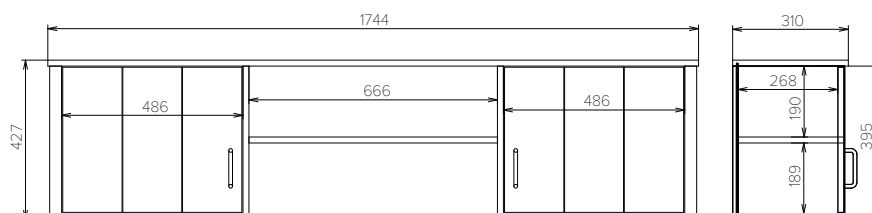

Обувница №2: 1062-310-1256 мм

Обувница №3: 720-310-1386 мм

Обувница №4: 902-360-1256 мм

Обувница №5: 1222-360-1256 мм

Полка навесная №1: 1744-310-427 мм

Полка навесная №2: 1242-310-427 мм

Полка навесная №3: 1744-310-427мм

Прихожая: 1398-450-2200 мм

Стеллаж №1: 560-510-2200 мм

Стеллаж №2: 1062-510-2200 мм

Туалетный столик: 1439-510-900мм + зеркало 560 мм

Тумба под ТВ №1: 1744-510-507 мм

Тумба под ТВ №2: 1242-510-507 мм

Тумба под ТВ №3: 1744-510-507 мм