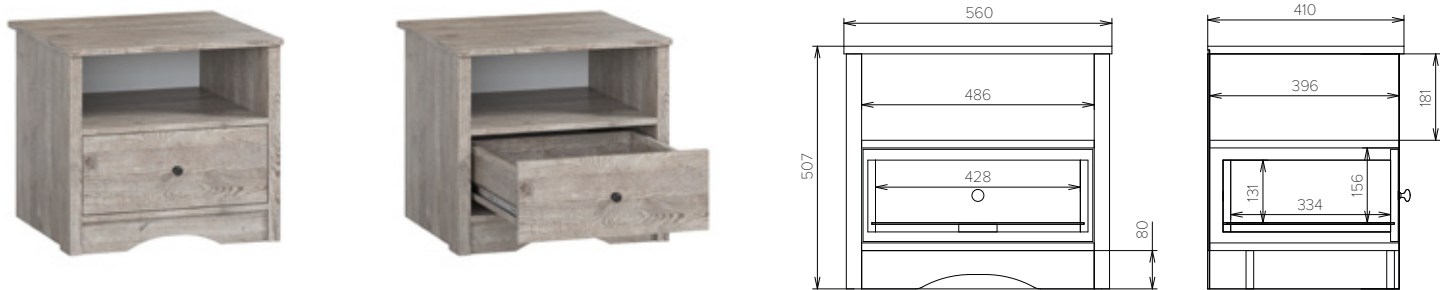

Прихожая: 1398-450-2200 мм

Стеллаж №1: 560-510-2200 мм

Стеллаж №2: 1062-510-2200 мм

Туалетный столик: 1439-510-900мм + зеркало 560 мм

Тумба под ТВ №1: 1744-510-507 мм

Тумба под ТВ №2: 1242-510-507 мм

Тумба под ТВ №3: 1744-510-507 мм

Тумба прикроватная №1: 560-410-507мм

Тумба прикроватная №2: 560-410-507 мм

Шкаф №1: 560-510-2200 мм

Шкаф №2: 1043-510-2200 мм

Шкаф купе №1: 1570-600-2200мм

Шкаф купе №2: 1600-600-2200 мм