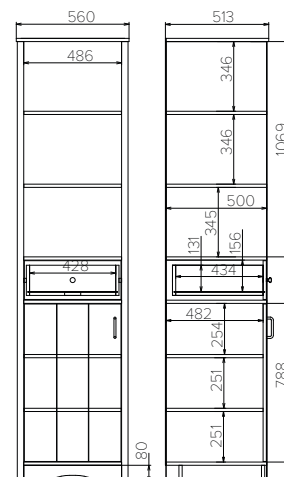

Обувница №2: 1062-310-1256 мм

Обувница №3: 720-310-1386 мм

Обувница №4: 902-360-1256 мм

Обувница №5: 1222-360-1256 мм

Полка навесная №1: 1744-310-427 мм

Полка навесная №2: 1242-310-427 мм

Полка навесная №3: 1744-310-427мм

Прихожая: 1398-450-2200 мм

Стеллаж №1: 560-510-2200 мм

Стеллаж №2: 1062-510-2200 мм

Туалетный столик: 1439-510-900мм + зеркало 560 мм

Тумба под ТВ №1: 1744-510-507 мм

Тумба под ТВ №2: 1242-510-507 мм

Тумба под ТВ №3: 1744-510-507 мм

Тумба прикроватная №1: 560-410-507мм

Тумба прикроватная №2: 560-410-507 мм

Шкаф №1: 560-510-2200 мм

Шкаф №2: 1043-510-2200 мм

Шкаф купе №1: 1570-600-2200мм

Шкаф купе №2: 1600-600-2200 мм