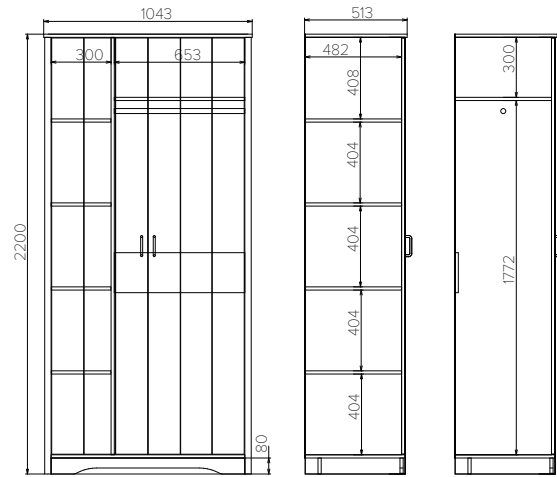

Обувница №2: 1062-310-1256 мм

Обувница №3: 720-310-1386 мм

Обувница №4: 902-360-1256 мм

Обувница №5: 1222-360-1256 мм

Полка навесная №1: 1744-310-427 мм

Полка навесная №2: 1242-310-427 мм

Полка навесная №3: 1744-310-427мм

Прихожая: 1398-450-2200 мм

Стеллаж №1: 560-510-2200 мм

Стеллаж №2: 1062-510-2200 мм

Туалетный столик: 1439-510-900мм + зеркало 560 мм

Тумба под ТВ №1: 1744-510-507 мм

Тумба под ТВ №2: 1242-510-507 мм

Тумба под ТВ №3: 1744-510-507 мм

Тумба прикроватная №1: 560-410-507мм

Тумба прикроватная №2: 560-410-507 мм

Шкаф №1: 560-510-2200 мм

Шкаф №2: 1043-510-2200 мм

Шкаф купе №1: 1570-600-2200мм

Шкаф купе №2: 1600-600-2200 мм