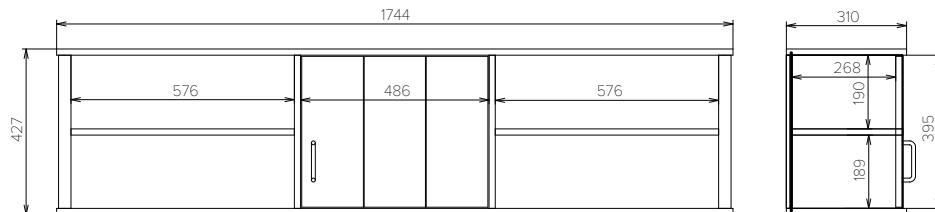

Обувница №2: 1062-310-1256 мм

Обувница №3: 720-310-1386 мм

Обувница №4: 902-360-1256 мм

Обувница №5: 1222-360-1256 мм

Полка навесная №1: 1744-310-427 мм

Полка навесная №2: 1242-310-427 мм

Полка навесная №3: 1744-310-427мм

Прихожая: 1398-450-2200 мм

Стеллаж №1: 560-510-2200 мм

Стеллаж №2: 1062-510-2200 мм

Туалетный столик: 1439-510-900мм + зеркало 560 мм

Тумба под ТВ №1: 1744-510-507 мм

Тумба под ТВ №2: 1242-510-507 мм

Тумба под ТВ №3: 1744-510-507 мм

Тумба прикроватная №1: 560-410-507мм

Тумба прикроватная №2: 560-410-507 мм

Шкаф №1: 560-510-2200 мм

Шкаф №2: 1043-510-2200 мм

Шкаф купе №1: 1570-600-2200мм

Шкаф купе №2: 1600-600-2200 мм