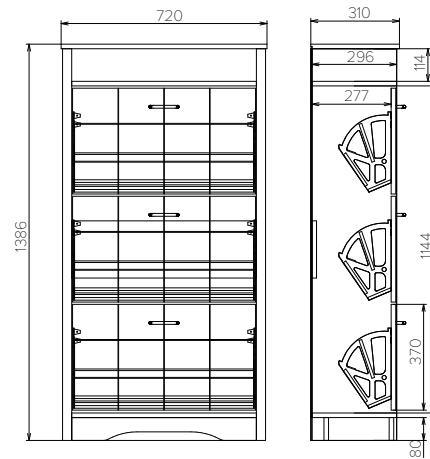

Кресла серий "Иф", "Лацио", пуфы "Монреаль", также в однотонном исполнении прекрасно дополняют любой интерьер в стиле скандинавского кантри.

Комод: 1242-510-900 мм

Кровать: 1400/1600/1800-2000 мм

Обувница №1: 720-310-1256 мм

Обувница №2: 1062-310-1256 мм

Обувница №3: 720-310-1386 мм

Обувница №4: 902-360-1256 мм

Обувница №5: 1222-360-1256 мм

Полка навесная №1: 1744-310-427 мм

Полка навесная №2: 1242-310-427 мм

Полка навесная №3: 1744-310-427мм

Прихожая: 1398-450-2200 мм

Стеллаж №1: 560-510-2200 мм

Стеллаж №2: 1062-510-2200 мм

Туалетный столик: 1439-510-900мм + зеркало 560 мм

Тумба под ТВ №1: 1744-510-507 мм

Тумба под ТВ №2: 1242-510-507 мм

Тумба под ТВ №3: 1744-510-507 мм