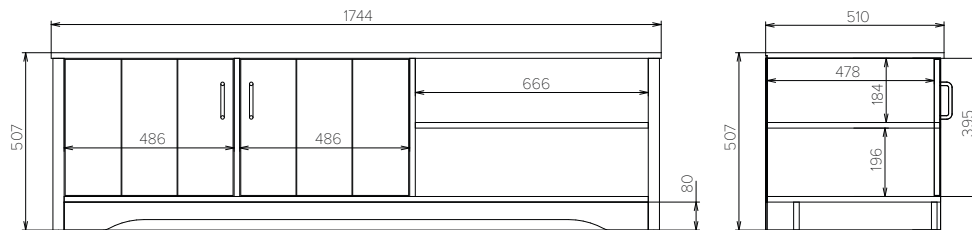

Обувница №2: 1062-310-1256 мм

Обувница №3: 720-310-1386 мм

Обувница №4: 902-360-1256 мм

Обувница №5: 1222-360-1256 мм

Полка навесная №1: 1744-310-427 мм

Полка навесная №2: 1242-310-427 мм

Полка навесная №3: 1744-310-427мм

Прихожая: 1398-450-2200 мм

Стеллаж №1: 560-510-2200 мм

Стеллаж №2: 1062-510-2200 мм

Туалетный столик: 1439-510-900мм + зеркало 560 мм

Тумба под ТВ №1: 1744-510-507 мм

Тумба под ТВ №2: 1242-510-507 мм

Тумба под ТВ №3: 1744-510-507 мм

Тумба прикроватная №1: 560-410-507мм

Тумба прикроватная №2: 560-410-507 мм

Шкаф №1: 560-510-2200 мм

Шкаф №2: 1043-510-2200 мм

Шкаф купе №1: 1570-600-2200мм

Шкаф купе №2: 1600-600-2200 мм