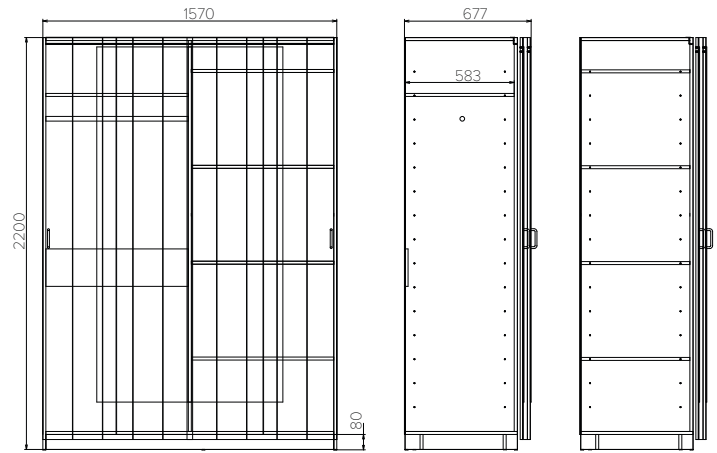

Обувница №2: 1062-310-1256 мм

Обувница №3: 720-310-1386 мм

Обувница №4: 902-360-1256 мм

Обувница №5: 1222-360-1256 мм

Полка навесная №1: 1744-310-427 мм

Полка навесная №2: 1242-310-427 мм

Полка навесная №3: 1744-310-427мм

Прихожая: 1398-450-2200 мм

Стеллаж №1: 560-510-2200 мм

Стеллаж №2: 1062-510-2200 мм

Туалетный столик: 1439-510-900мм + зеркало 560 мм

Тумба под ТВ №1: 1744-510-507 мм

Тумба под ТВ №2: 1242-510-507 мм

Тумба под ТВ №3: 1744-510-507 мм

Тумба прикроватная №1: 560-410-507мм

Тумба прикроватная №2: 560-410-507 мм

Шкаф №1: 560-510-2200 мм

Шкаф №2: 1043-510-2200 мм

Шкаф купе №1: 1570-600-2200мм

Шкаф купе №2: 1600-600-2200 мм