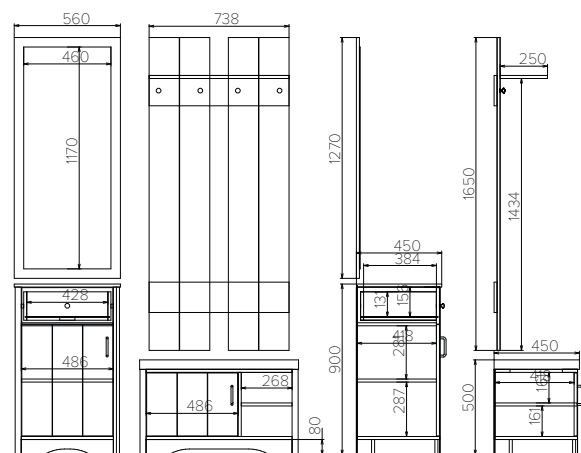

Обувница №2: 1062-310-1256 мм

Обувница №3: 720-310-1386 мм

Обувница №4: 902-360-1256 мм

Обувница №5: 1222-360-1256 мм

Полка навесная №1: 1744-310-427 мм

Полка навесная №2: 1242-310-427 мм

Полка навесная №3: 1744-310-427мм

Прихожая: 1398-450-2200 мм

Стеллаж №1: 560-510-2200 мм

Стеллаж №2: 1062-510-2200 мм

Туалетный столик: 1439-510-900мм + зеркало 560 мм

Тумба под ТВ №1: 1744-510-507 мм

Тумба под ТВ №2: 1242-510-507 мм

Тумба под ТВ №3: 1744-510-507 мм

Тумба прикроватная №1: 560-410-507мм

Тумба прикроватная №2: 560-410-507 мм

Шкаф №1: 560-510-2200 мм

Шкаф №2: 1043-510-2200 мм

Шкаф купе №1: 1570-600-2200мм

Шкаф купе №2: 1600-600-2200 мм