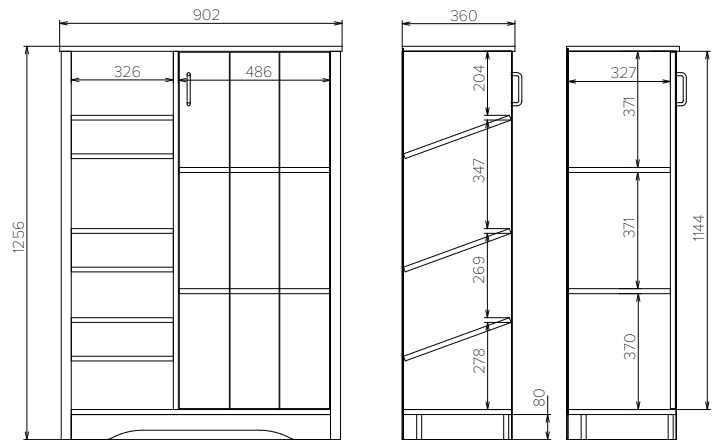

Обувница №2: 1062-310-1256 мм

Обувница №3: 720-310-1386 мм

Обувница №4: 902-360-1256 мм

Обувница №5: 1222-360-1256 мм

Полка навесная №1: 1744-310-427 мм

Полка навесная №2: 1242-310-427 мм

Полка навесная №3: 1744-310-427мм