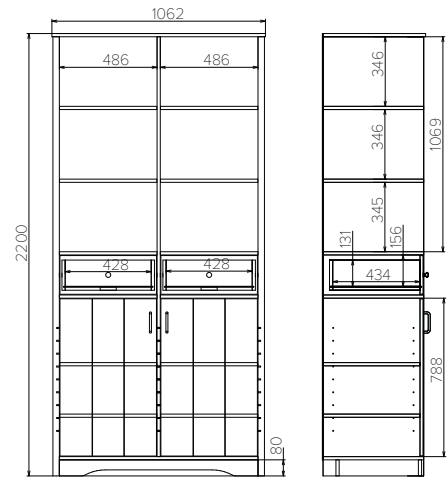

Обувница №2: 1062-310-1256 мм

Обувница №3: 720-310-1386 мм

Обувница №4: 902-360-1256 мм

Обувница №5: 1222-360-1256 мм

Полка навесная №1: 1744-310-427 мм

Полка навесная №2: 1242-310-427 мм

Полка навесная №3: 1744-310-427мм

Прихожая: 1398-450-2200 мм

Стеллаж №1: 560-510-2200 мм

Стеллаж №2: 1062-510-2200 мм

Туалетный столик: 1439-510-900мм + зеркало 560 мм

Тумба под ТВ №1: 1744-510-507 мм

Тумба под ТВ №2: 1242-510-507 мм

Тумба под ТВ №3: 1744-510-507 мм

Тумба прикроватная №1: 560-410-507мм

Тумба прикроватная №2: 560-410-507 мм

Шкаф №1: 560-510-2200 мм

Шкаф №2: 1043-510-2200 мм

Шкаф купе №1: 1570-600-2200мм

Шкаф купе №2: 1600-600-2200 мм