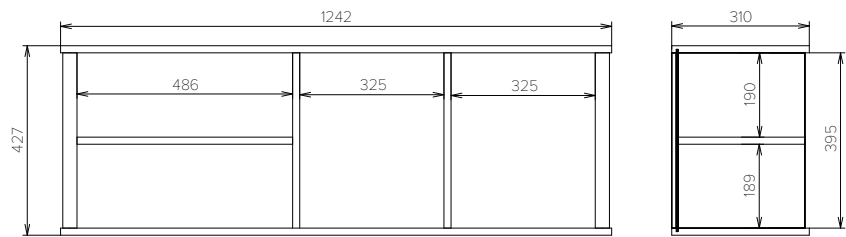

Обувница №2: 1062-310-1256 мм

Обувница №3: 720-310-1386 мм

Обувница №4: 902-360-1256 мм

Обувница №5: 1222-360-1256 мм

Полка навесная №1: 1744-310-427 мм

Полка навесная №2: 1242-310-427 мм

Полка навесная №3: 1744-310-427мм

Прихожая: 1398-450-2200 мм

Стеллаж №1: 560-510-2200 мм

Стеллаж №2: 1062-510-2200 мм

Туалетный столик: 1439-510-900мм + зеркало 560 мм

Тумба под ТВ №1: 1744-510-507 мм

Тумба под ТВ №2: 1242-510-507 мм

Тумба под ТВ №3: 1744-510-507 мм