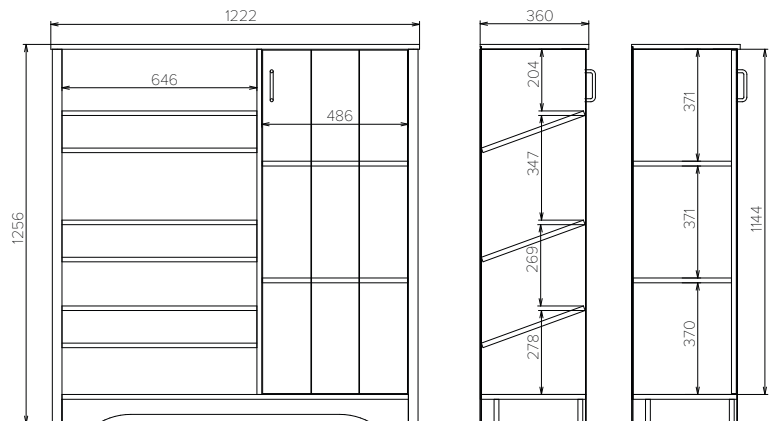

Обувница №2: 1062-310-1256 мм

Обувница №3: 720-310-1386 мм

Обувница №4: 902-360-1256 мм

Обувница №5: 1222-360-1256 мм

Полка навесная №1: 1744-310-427 мм

Полка навесная №2: 1242-310-427 мм

Полка навесная №3: 1744-310-427мм

Прихожая: 1398-450-2200 мм

Стеллаж №1: 560-510-2200 мм

Стеллаж №2: 1062-510-2200 мм

Туалетный столик: 1439-510-900мм + зеркало 560 мм

Тумба под ТВ №1: 1744-510-507 мм

Тумба под ТВ №2: 1242-510-507 мм

Тумба под ТВ №3: 1744-510-507 мм