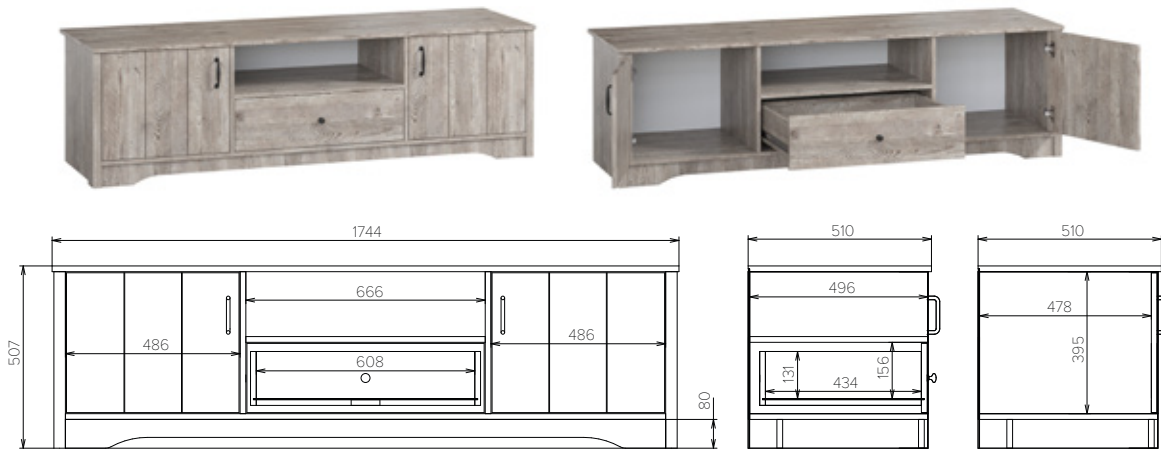

Обувница №2: 1062-310-1256 мм

Обувница №3: 720-310-1386 мм

Обувница №4: 902-360-1256 мм

Обувница №5: 1222-360-1256 мм

Полка навесная №1: 1744-310-427 мм

Полка навесная №2: 1242-310-427 мм

Полка навесная №3: 1744-310-427мм

Прихожая: 1398-450-2200 мм

Стеллаж №1: 560-510-2200 мм

Стеллаж №2: 1062-510-2200 мм

Туалетный столик: 1439-510-900мм + зеркало 560 мм

Тумба под ТВ №1: 1744-510-507 мм

Тумба под ТВ №2: 1242-510-507 мм

Тумба под ТВ №3: 1744-510-507 мм

Тумба прикроватная №1: 560-410-507мм

Тумба прикроватная №2: 560-410-507 мм

Шкаф №1: 560-510-2200 мм

Шкаф №2: 1043-510-2200 мм

Шкаф купе №1: 1570-600-2200мм

Шкаф купе №2: 1600-600-2200 мм