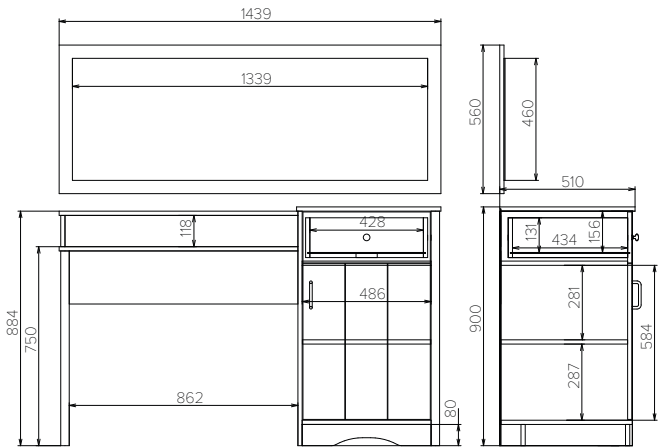

Обувница №2: 1062-310-1256 мм

Обувница №3: 720-310-1386 мм

Обувница №4: 902-360-1256 мм

Обувница №5: 1222-360-1256 мм

Полка навесная №1: 1744-310-427 мм

Полка навесная №2: 1242-310-427 мм

Полка навесная №3: 1744-310-427мм

Прихожая: 1398-450-2200 мм

Стеллаж №1: 560-510-2200 мм

Стеллаж №2: 1062-510-2200 мм

Туалетный столик: 1439-510-900мм + зеркало 560 мм

Тумба под ТВ №1: 1744-510-507 мм

Тумба под ТВ №2: 1242-510-507 мм

Тумба под ТВ №3: 1744-510-507 мм

Тумба прикроватная №1: 560-410-507мм

Тумба прикроватная №2: 560-410-507 мм

Шкаф №1: 560-510-2200 мм

Шкаф №2: 1043-510-2200 мм

Шкаф купе №1: 1570-600-2200мм

Шкаф купе №2: 1600-600-2200 мм