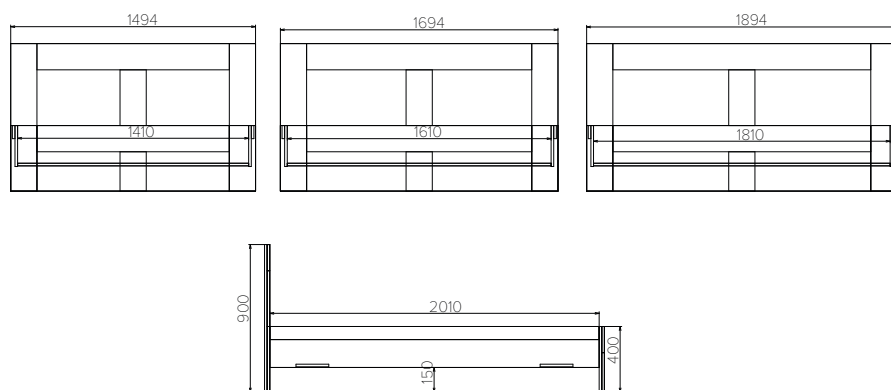

Кровать: 1400/1600/1800-2000 мм