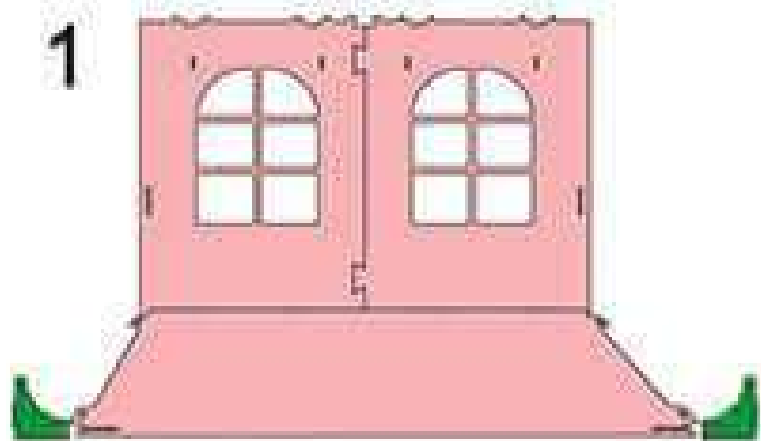

КУКОЛЬНЫЙ ДОМИК СРЕДНИЙ КД5 ИНСТРУКЦИЯ ПО СБОРКЕ

КУКОЛЬНЫЙ ДОМИК СРЕДНИЙ КД5 КОМПЛЕКТАЦИЯ

3000х3000 (УУ (У - код детали, Y - количество))