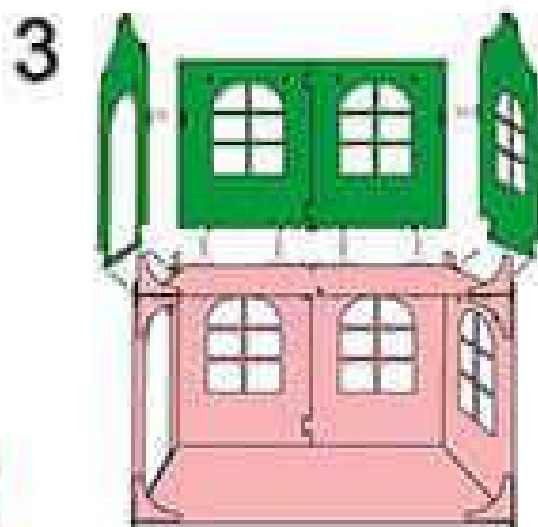

КУКОЛЬНЫЙ ДОМИК СРЕДНИЙ КД5 ИНСТРУКЦИЯ ПО СБОРКЕ

КУКОЛЬНЫЙ ДОМИК СРЕДНИЙ КД5 КОМПЛЕКТАЦИЯ

3000х3000 (УУ (У - код детали, Y - количество))