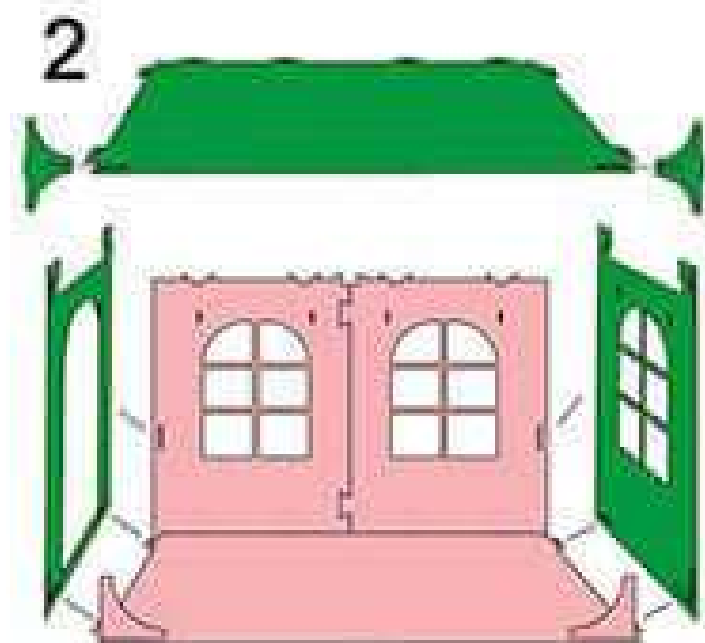

КУКОЛЬНЫЙ ДОМИК СРЕДНИЙ КД5 ИНСТРУКЦИЯ ПО СБОРКЕ

КУКОЛЬНЫЙ ДОМИК СРЕДНИЙ КД5 КОМПЛЕКТАЦИЯ

3000х3000 (УУ (У - код детали, Y - количество))