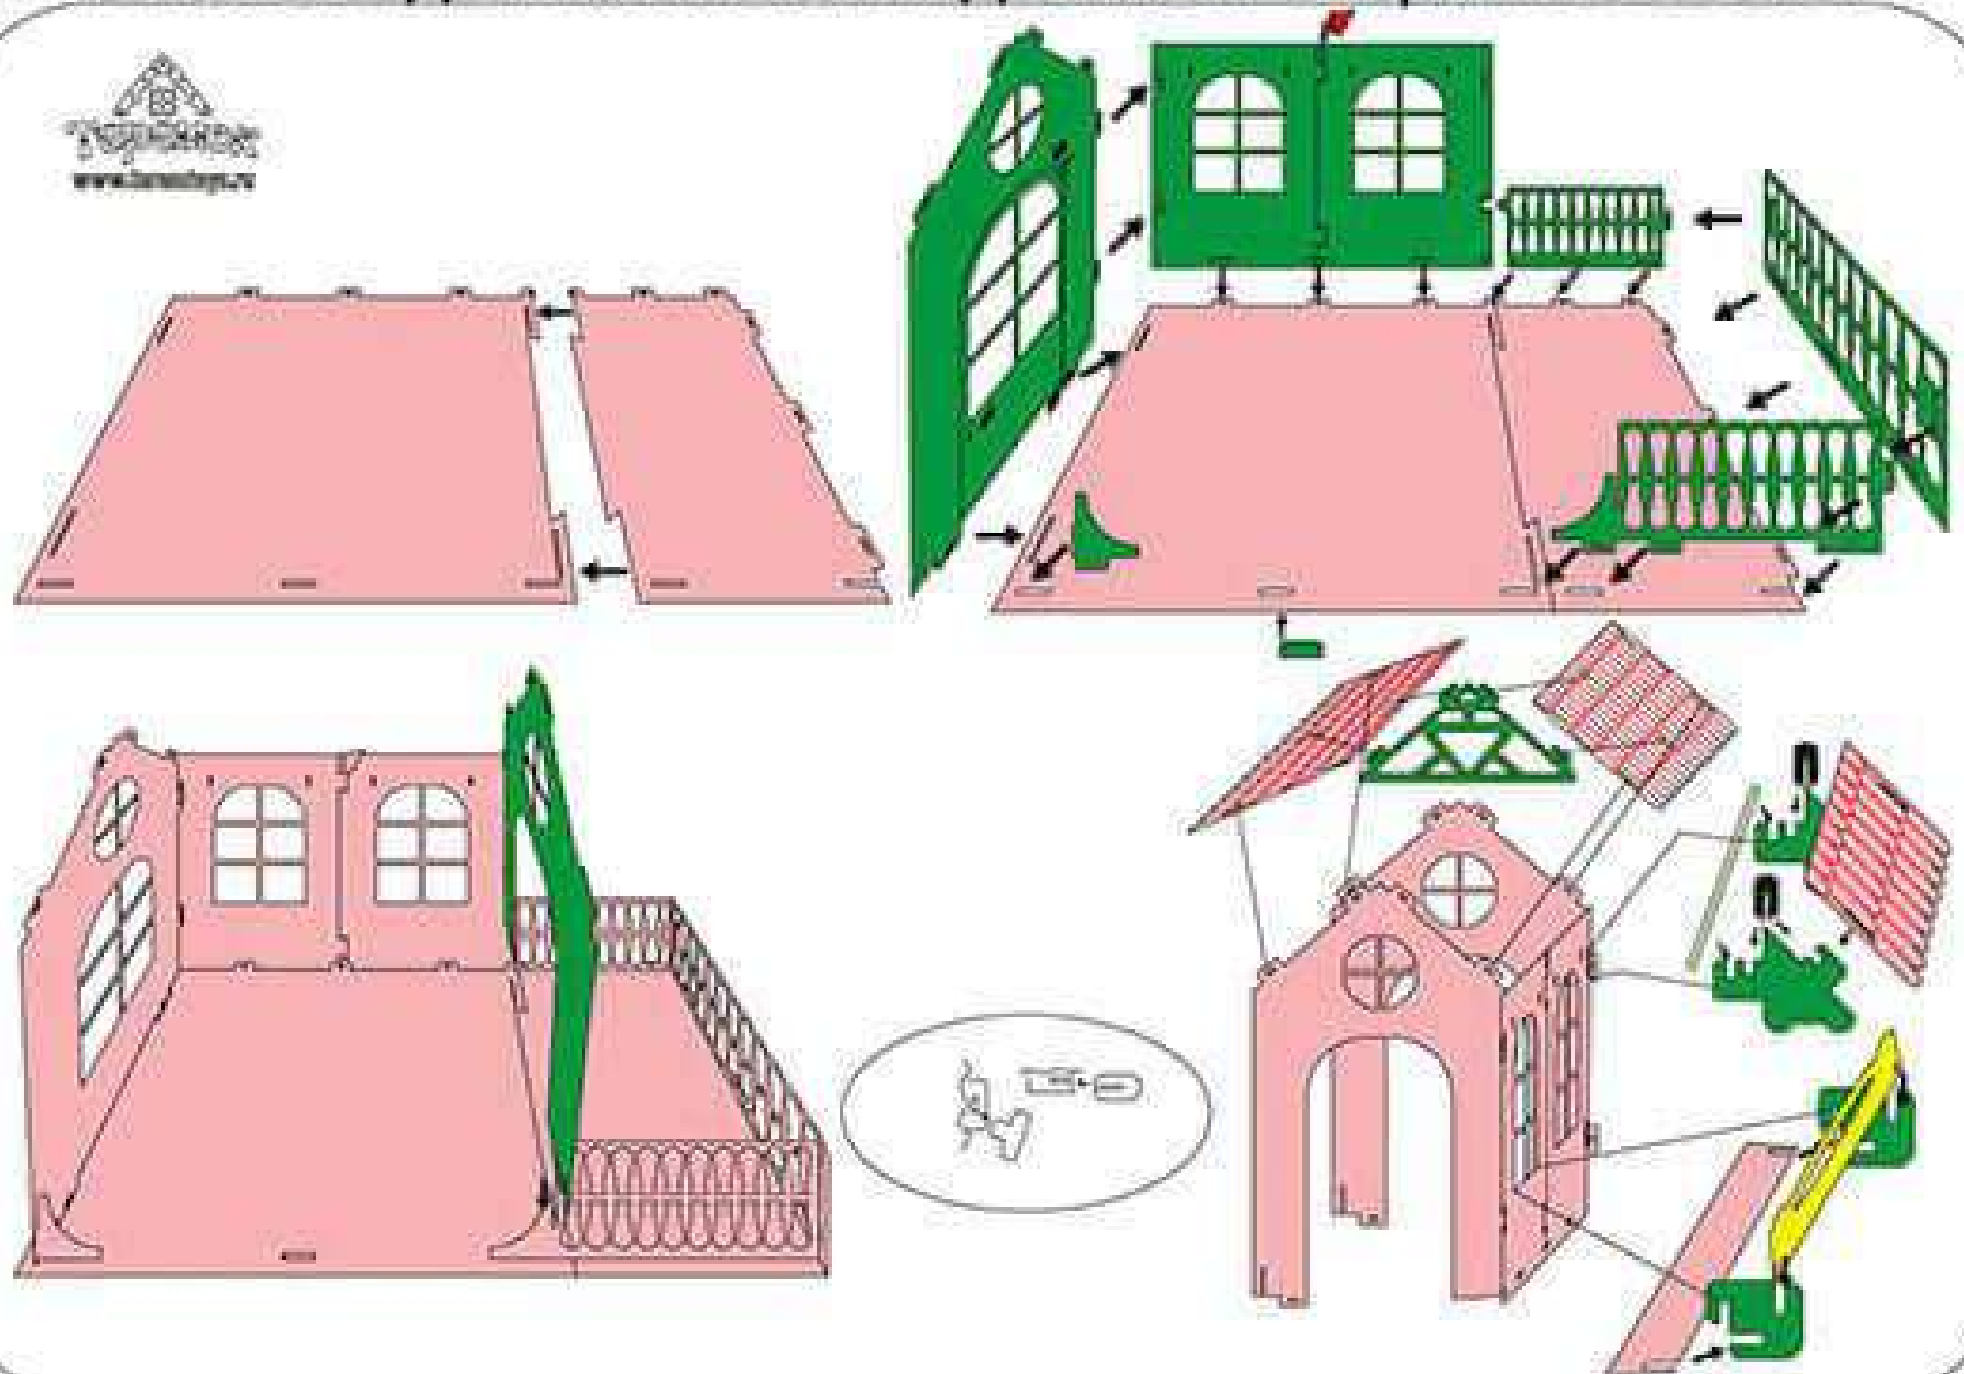

КУКОЛЬНЫЙ ДОМИК МАЛЫЙ КДЗ ИНСТРУКЦИЯ ПО СБОРКЕ

ДОМ МАЛЫЙ КДЗ КОМПЛЕКТАЦИЯ

2000Х2000Х1,77 (Х- ширина, Y- высота)