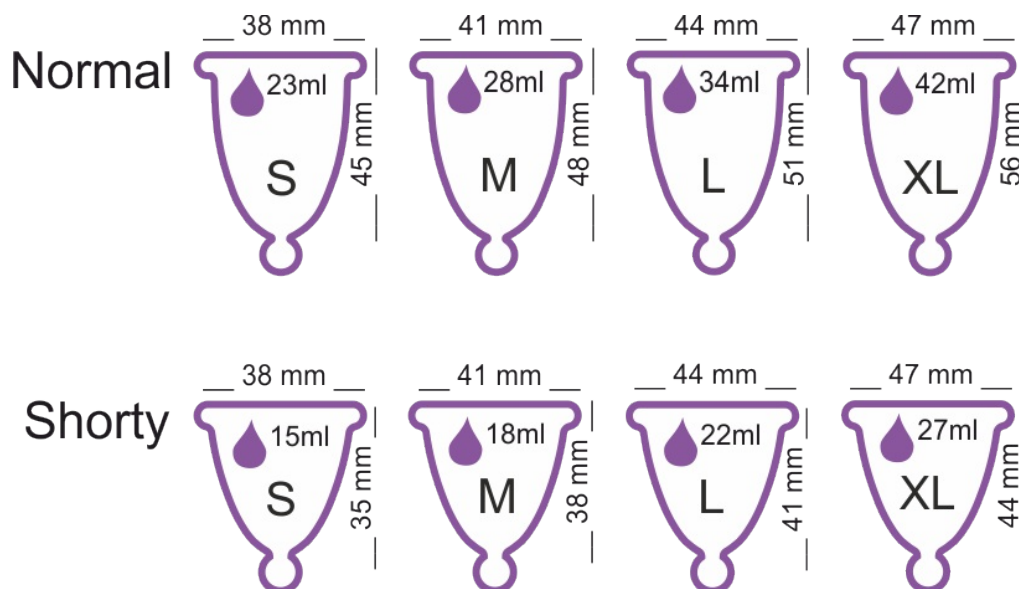

#### ФУКСИЯ

МЯГКОСТЬ: SPORT

РАЗМЕР: S, M, L, XL AND SHORTYS

КОНЧИК: СТЕБЕЛЬ, ШАРИК, КОЛЬЦО

#### ЧЕРНАЯ

МЯГКОСТЬ: CLASSIC

РАЗМЕР: S, M, L

КОНЧИК: СТЕБЕЛЬ, ШАРИК, КОЛЬЦО

## РАЗМЕРЫ ЧАШ С РАЗНЫМИ КОНЧИКАМИ

Me Luna® S	38 mm	45 mm	57 mm	53 mm	55 mm
Me Luna® M	41 mm	48 mm	61 mm	57 mm	60 mm
Me Luna® L	44 mm	51 mm	66 mm	62 mm	66 mm
Me Luna® XL	47 mm	56 mm	71 mm	65 mm	69 mm
Me Luna® Shorty S	38 mm	35 mm	47 mm	42 mm	45 mm
Me Luna® Shorty M	41 mm	38 mm	51 mm	45 mm	48 mm
Me Luna® Shorty L	44 mm	41 mm	55 mm	48 mm	52 mm
Me Luna® Shorty XL	47 mm	44 mm	59 mm	52 mm	55 mm

## СРАВНЕНИЕ ОБЪЕМОВ ЧАШ ME LUNA

НЕ ДЕВСТВЕННИЦА  
ВОЗРАСТ: МЕНЬШЕ 25 ЛЕТ

РОСТ (ТЕЛОСЛОЖЕНИЕ)	НИЖЕ 170 CM (ИЗЯЩНОГО ТЕЛОСЛОЖЕНИЯ)				НИЖЕ 170 CM (ОБЫЧНОГО ТЕЛОСЛОЖЕНИЯ)				НИЖЕ 170 CM (ПЫШНОГО ТЕЛОСЛОЖЕНИЯ)			
	НЕТ	MINI	NORMAL	MAXI	НЕТ	MINI	NORMAL	MAXI	НЕТ	MINI	NORMAL	MAXI
ME LUNA РЕКОМЕНДУЕМЫЙ РАЗМЕР	S или SHORTY S	S или SHORTY S	S	S	S или SHORTY S	S или SHORTY S	S	S	S или SHORTY S	S или SHORTY S	S	S