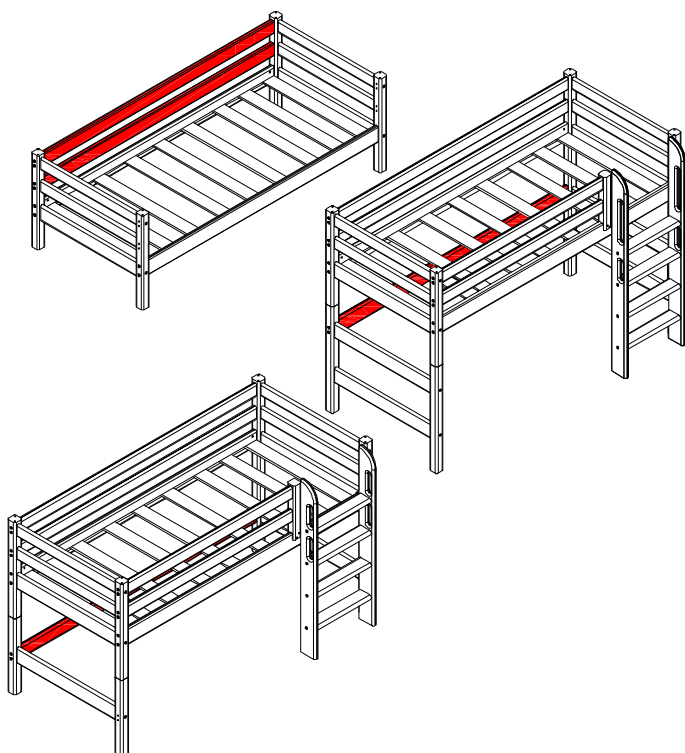

Задняя защита (пакет №3).

г. Брянск
2019

Ведомость деталей			
№ п/п	Наименование	Размер	Кол-во
1	Перило большое	1900x90x30	1

1 2 3 4 - номер фурнитуры для данного шага

3 - номер детали по ведомости

1 - обозначение последовательности действий