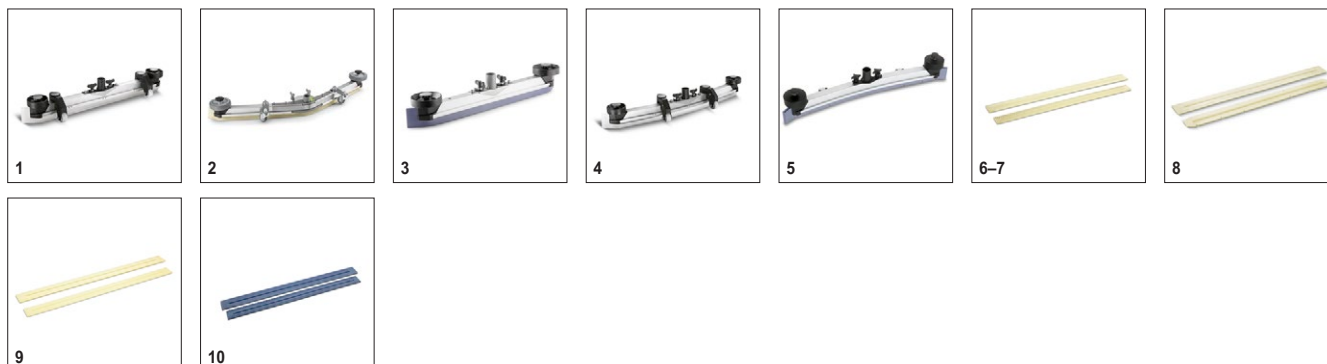

BD 43/25 C Bp 1.515-400.0

KÄRCHER

		Артикул	Длина	Цвет		Цена	Описание	
Всасывающая балка в сборе								
Всасывающая балка	1	4.777-401.0	850 мм	прозрачный	1 шт.		Прямая всасывающая балка, с опорными роликами. С маслястойкими уплотнительными полосами из прозрачного полиуретана. 850 мм	☐
	2	4.777-079.0	900 мм	прозрачный	1 шт.			☐
	3	4.777-406.0	850 мм	синий	1 шт.			☐
	4	4.777-411.0	850 мм	прозрачный	1 шт.		Изогнутая всасывающая балка, с опорными роликами. С маслястойкими уплотнительными полосами из прозрачного полиуретана. 850 мм	☐
	5	4.777-416.0	850 мм	синий	1 шт.		Изогнутая всасывающая балка, без опорных роликов. С уплотнительными полосами из мягкого натурального каучука. 850 мм	☐
Уплотнительные полосы для всасывающих балок								
Набор резиновых губок рифлений маслястой	6	6.273-023.0	1010 мм	прозрачный	2 teilig			☐
Резинки для всасывающей балки	7	6.273-207.0	890 мм	прозрачный	2 teilig		Стандартная, с прорезями, маслястойкая, 890 мм, прозрачная. 2 шт.	☐
	8	6.273-229.0	890 мм	прозрачный	2 teilig		Уплотнительные полосы для всасывающих балок, 890 мм, прозрачные, 2 шт. С прорезями, маслястойкие, для чувствительных напольных покрытий.	☐
	9	6.273-290.0	890 мм	прозрачный	2 teilig		Без прорезей, маслястойкие, для грубых напольных покрытий.	☐
	10	6.273-213.0	890 мм	синий	2 teilig		Стандартная, с прорезями, из натурального каучука, 890 мм, синяя. 2 шт.	☐

■ Включено в комплект поставки   ☐ Доступные аксессуары