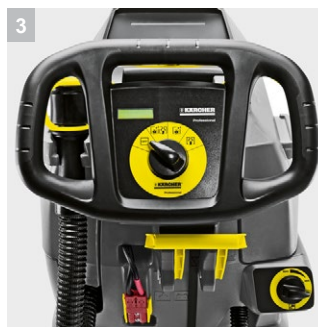

3 Простое управление, панель EASY

- Интуитивно понятные пиктограммы, простая панель управления
- Электромагнитный клапан для автоматического отключения воды после отпускания выключателя.