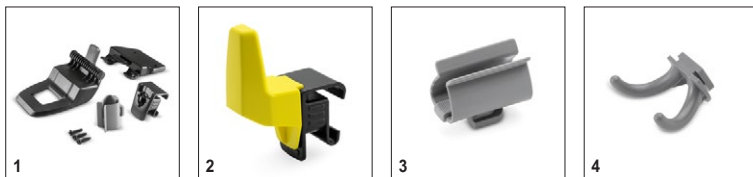

BD 43/25 C Bp 1.515-400.0

KÄRCHER

		Артикул	Длина	Цвет		Цена	Описание	
Аксессуары Home Base								
Держатель для швабры комплектный	1	9.753-023.0			1 шт.			☐
	2	4.070-075.0			1 шт.			☐
Держатель рукоятки серый	3	6.980-078.0			1 шт.			☐
Двойной крюк В 40	4	6.980-077.0			1 шт.			☐
Другое								
МК ecolzero	5	5.388-133.0			1 шт.			☐

■ Включено в комплект поставки   ☐ Доступные аксессуары