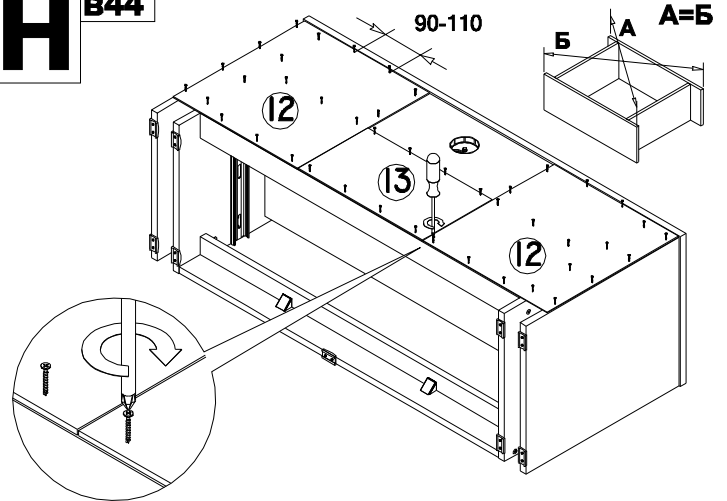

К

Л е 12л

М г 2

Н в44

О в20 е 3 ж 2 л

П

Р