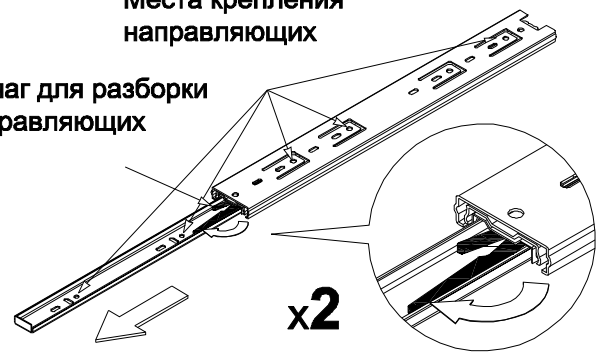

Ведомость листовых деталей

№ п/п	Наименование	Размер	Кол-во
1	Боковина	434 x 364	2
2	Стенка	434 x 364	2
3	Колпак	1068 x 368	1
4	Планка передняя	906 x 60	1
5	Планка задняя и цоколь	906 x 60	2
6	Щит жесткости	906 x 174	1
7	Полка стационарная	906 x 344	1
8	Боковая цага ящика	104 x 350	2
9	Задняя царга ящика	104 x 848	1
10	Стенка ящика	104 x 334	1
11	Фасад ящика	900 x 200	1
12	Стенка задняя (ХДФ)	352 x 372	2
13	Стенка задняя (ХДФ)	354 x 198	1
14	Дно ящика (ХДФ)	354 x 878	1
15	Планка верхняя (МДФ)	1070 x 80	1
16	Планка боковая (МДФ)	419 x 80	2
17	Планка ящика (МДФ)	899 x 70	1

а Шток эксцентрика 24 шт	б Эксцентрик 24 шт	в Шуруп 3x16 82 шт	г Шуруп 4x13 16 шт	д Шкант 10 шт
е Конфирмат 13 шт	ж Саморез с прессшайбой 4,2x32 2 шт	з Уголок мебельный 2 шт	и (350мм) Направляющие шар. (350мм) 1 ком.	к Опора накладная 9 шт
л Ключ конфирматный 1 шт	м Заглушка самоклеющаяся 1 шт (венге) + 2 шт (в цвет корпуса)	н Заглушка компьютерного стола 1 шт		

А

и 1

Места крепления направляющих

Рычаг для разборки направляющих