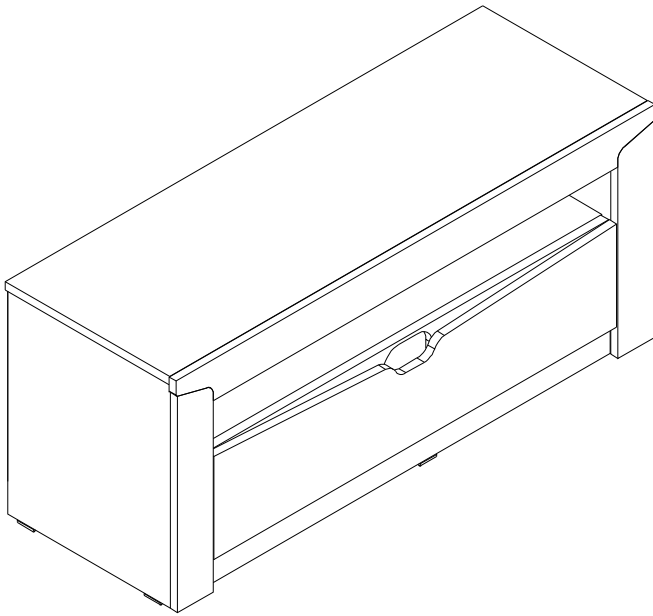

# Набор мебели для гостиной "Соренто" тумба для ТВ

Брянск  
2018 г.

08.10.2019

Инструмент (в комплект не входит)

Отвёртка крестовая

Молоток

**a10 c 8** - номер и количество устанавливаемой фурнитуры

**3** - номер детали по ведомости