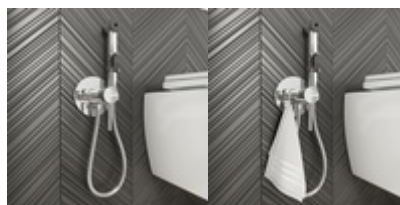

Встраиваемый смеситель с гигиеническим душем, IDDIS, 003SBR0i08

Spring 003SBR0i08

Розничная цена: **235 р.**

• Надежный корпус из прочной первичной латуни марки ЛЦ40С ГОСТ 17711-93 с пониженным содержанием свинца— стойкий к коррозии, резким изменениям давления и перепадам температуры воды. • Увеличенное хромированное покрытие в 2,5 раза превышает европейский стандарт — смеситель будет выглядеть как новый благодаря стойкости к появлению царапин и потускнению. • Плавный ход ручки и абсолютная точность регулировки температуры и напора воды — за счет качественного керамического картриджа Softap. Он выдерживает максимальную температуру до 95С и гидроудар до 35 атмосфер, прошел тестирование на жизненный цикл по европейскому стандарту EN817 (работа до полного износа) в количестве 127 000 циклов, что почти в 2 раза превышает стандарт (70 000 циклов). • Гарантия на смесители IDDIS® – 10 лет. (с) Авторский текст, май 2019 г.

О товаре

Бренд:	IDDIS
В комплекте с душем (лейкой):	Да
Размер изделия, мм.:	139x92x261
Гарантийный срок:	Корпус – 10 лет, душевые аксессуары в комплекте – 3 года, картриджи и кранбуксы – 5 лет

Цвет изделия:	Глянцевый хром
Выдвижной излив:	Нет
Уникальные преимущества:	Смеситель оборудован крючком для полотенца. Крючок можно установить как слева, так и справа.

Общие характеристики

Монтаж:	Встраиваемый в стену
Дивертор:	Без дивертора
Длина изделия, мм:	139
Ширина изделия, мм:	92
Высота изделия, мм:	261
В комплекте с душем (лейкой):	Да
Размер изделия, мм.:	139x92x261
Диаметр лейки, мм:	33
Длина шланга (см):	120
Цвет изделия:	Глянцевый хром
Уникальные преимущества:	Смеситель оборудован крючком для полотенца. Крючок можно установить как слева, так и справа.
Подключение к системе водоснабжения:	Жесткая подводка