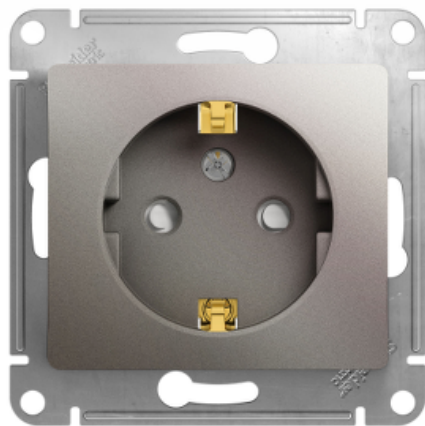

Технические характеристики продукта

Характеристики

GSL001245

GLOSSA РОЗЕТКА с заземлением со шторками, 16А, 250В, механизм, ПЛАТИНА

Основные характеристики

Серия	Glossa
Тип продукта	Одна розетка
Комплектация изделия	Механизм
Стандартное описание розетки	С заземляющим контактом
Конфигурация выходных полюсов	2P + PE, со шторками
Цветовой оттенок	Серебро с платиновым покрытием
Сегмент рынка	Рынок жилья Малые коммерческие предприятия

Дополнительные характеристики

Тип монтажа	Скрытый
Номинальный ток	16 А
[В] Номинальное рабочее напряжение	250 V Переменный ток
Режим фиксации	Лапками Винтами
Материал	PC + ASA глянцевая
Соединения – клеммы	Винтовые зажимы 2,5 мм ² жесткий кабель Винтовые зажимы жесткий кабель Винтовые зажимы гибкий кабель Винтовые зажимы 2,5 мм ² гибкий кабель
Высота	71 мм
Ширина	71 мм
Глубина	40 мм
Глубина встраивания	28 мм
Вес	0,074 кг