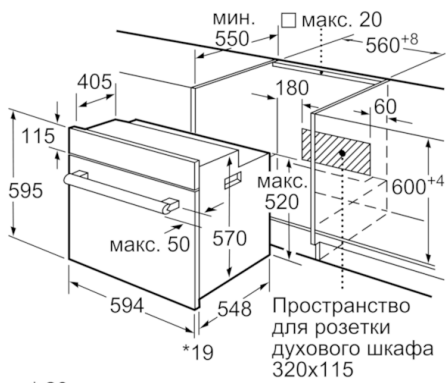

Комфорт и Безопасность

- Многофункциональные часы Easy Clock
- Дверца духовки с амортизатором SoftClose
- Галогенное внутреннее освещение

Техническая информация

- 1 x Эмалированный противень для выпечки, 1 x Комбинированная решетка, 1 x Универсальный противень
- Класс энергоэффективности (в соответствии с нормами ЕС Nг. 65/2014): A
Энергопотребление за цикл в обычном режиме: 0.98 кВт/ч
Энергопотребление за цикл в режиме усиленной работы вентилятора: 0.79 кВт/ч
Количество камер: 1
Источник нагрева: электрический
Объём камеры: 66 л
- Мощность подключения: 3.3 кВт
- Длина сетевого кабеля: 100 см
- Размеры прибора (ВхШхГ): 595 мм x 594 мм x 548 мм
- Размеры ниши для встраивания (ВхШхГ): 575 мм - 597 мм x 560 мм - 568 мм x 550 мм
- Пожалуйста, следуйте схемам встраивания и инструкции по монтажу

**Serie | 4, Встраиваемый духовой шкаф,
черный
HBJ517YB0R**

* 20 мм для металлических фронтальных панелей

Размеры в мм

* 20 мм для металлических фронтальных панелей

Размеры в мм

* При металлической фронтальной панели 20 мм