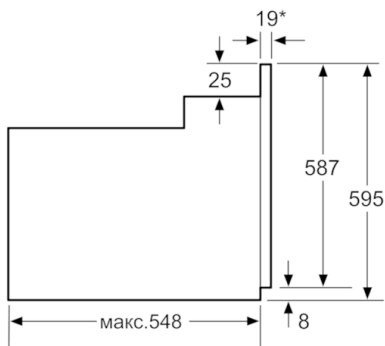

Комфорт и Безопасность

- Многофункциональные часы Easy Clock
- Дверца духовки с амортизатором SoftClose
- Галогенное внутреннее освещение

Техническая информация

- 1 x Эмалированный противень для выпечки, 1 x Комбинированная решетка, 1 x Универсальный противень
- Класс энергоэффективности (в соответствии с нормами ЕС Nг. 65/2014): A
Энергопотребление за цикл в обычном режиме: 0.98 кВт/ч
Энергопотребление за цикл в режиме усиленной работы вентилятора: 0.79 кВт/ч
Количество камер: 1
Источник нагрева: электрический
Объём камеры: 66 л
- Мощность подключения: 3.3 кВт
- Длина сетевого кабеля: 100 см
- Размеры прибора (ВхШхГ): 595 мм x 594 мм x 548 мм
- Размеры ниши для встраивания (ВхШхГ): 575 мм - 597 мм x 560 мм - 568 мм x 550 мм
- Пожалуйста, следуйте схемам встраивания и инструкции по монтажу

**Serie | 4, Встраиваемый духовой шкаф,
черный
HBJ517YB0R**

* 20 мм для металлических фронтальных панелей

Размеры в мм

* 20 мм для металлических фронтальных панелей

Размеры в мм

* При металлической фронтальной панели 20 мм

Размеры в мм