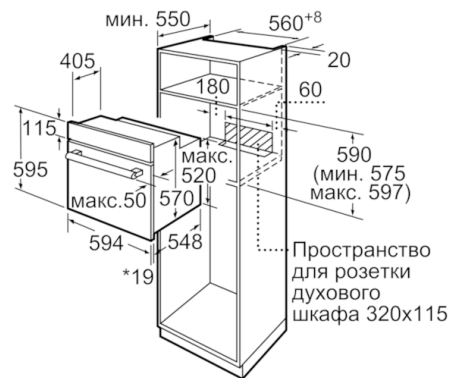

Комфорт и Безопасность

- Многофункциональные часы Easy Clock
- Дверца духовки с амортизатором SoftClose
- Галогенное внутреннее освещение

Техническая информация

- 1 x Эмалированный противень для выпечки, 1 x Комбинированная решетка, 1 x Универсальный противень
- Класс энергоэффективности (в соответствии с нормами ЕС Nг. 65/2014): A
Энергопотребление за цикл в обычном режиме: 0.98 кВт/ч
Энергопотребление за цикл в режиме усиленной работы вентилятора: 0.79 кВт/ч
Количество камер: 1
Источник нагрева: электрический
Объём камеры: 66 л
- Мощность подключения: 3.3 кВт
- Длина сетевого кабеля: 100 см
- Размеры прибора (ВхШхГ): 595 мм x 594 мм x 548 мм
- Размеры ниши для встраивания (ВхШхГ): 575 мм - 597 мм x 560 мм - 568 мм x 550 мм
- Пожалуйста, следуйте схемам встраивания и инструкции по монтажу

**Serie | 4, Встраиваемый духовой шкаф,
черный
HBJ517YB0R**

* 20 мм для металлических фронтальных панелей

Размеры в мм

* 20 мм для металлических фронтальных панелей

Размеры в мм

* При металлической фронтальной панели 20 мм

Размеры в мм