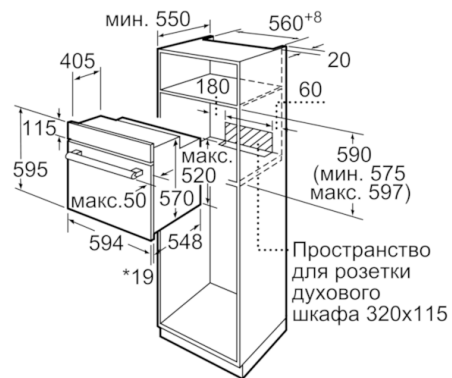

Комфорт и Безопасность

- Многофункциональные часы Easy Clock
- Дверца духовки с амортизатором SoftClose
- Галогенное внутреннее освещение

Техническая информация

- 1 x Эмалированный противень для выпечки, 1 x Комбинированная решетка, 1 x Универсальный противень
- Класс энергоэффективности (в соответствии с нормами ECNг. 65/2014): A
Энергопотребление за цикл в обычном режиме: 0.98 кВт/ч
Энергопотребление за цикл в режиме усиленной работы вентилятора: 0.79 кВт/ч
Количество камер: 1
Источник нагрева: электрический
Объём камеры: 66 л
- Мощность подключения: 3.3 кВт
- Длина сетевого кабеля: 100 см
- Размеры прибора (ВхШхГ): 595 мм x 594 мм x 548 мм
- Размеры ниши для встраивания (ВхШхГ): 575 мм - 597 мм x 560 мм - 568 мм x 550 мм
- Пожалуйста, следуйте схемам встраивания и инструкции по монтажу

**Serie | 4, Встраиваемый духовой шкаф,
нержавеющая сталь
HBJ517YS0R**

* 20 мм для металлических фронтальных панелей

Размеры в мм

* 20 мм для металлических фронтальных панелей

Размеры в мм

* При металлической фронтальной панели 20 мм

Размеры в мм