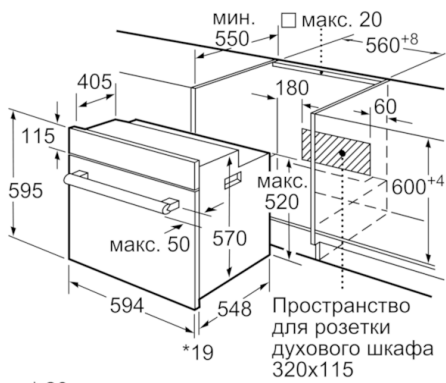

Комфорт и Безопасность

- Многофункциональные часы Easy Clock
- Дверца духовки с амортизатором SoftClose
- Галогенное внутреннее освещение

Техническая информация

- 1 x Эмалированный противень для выпечки, 1 x Комбинированная решетка, 1 x Универсальный противень
- Класс энергоэффективности (в соответствии с нормами ECNг. 65/2014): A
Энергопотребление за цикл в обычном режиме: 0.98 кВт/ч
Энергопотребление за цикл в режиме усиленной работы вентилятора: 0.79 кВт/ч
Количество камер: 1
Источник нагрева: электрический
Объём камеры: 66 л
- Мощность подключения: 3.3 кВт
- Длина сетевого кабеля: 100 см
- Размеры прибора (ВхШхГ): 595 мм x 594 мм x 548 мм
- Размеры ниши для встраивания (ВхШхГ): 575 мм - 597 мм x 560 мм - 568 мм x 550 мм
- Пожалуйста, следуйте схемам встраивания и инструкции по монтажу

**Serie | 4, Встраиваемый духовой шкаф,
нержавеющая сталь
HBJ517YS0R**

* 20 мм для металлических фронтальных панелей

Размеры в мм

* 20 мм для металлических фронтальных панелей

Размеры в мм

* При металлической фронтальной панели 20 мм