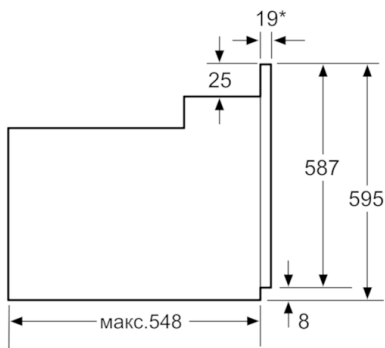

Комфорт и Безопасность

- Многофункциональные часы Easy Clock
- Дверца духовки с амортизатором SoftClose
- Галогенное внутреннее освещение

Техническая информация

- 1 x Эмалированный противень для выпечки, 1 x Комбинированная решетка, 1 x Универсальный противень
- Класс энергоэффективности (в соответствии с нормами ECNг. 65/2014): A
Энергопотребление за цикл в обычном режиме: 0.98 кВт/ч
Энергопотребление за цикл в режиме усиленной работы вентилятора: 0.79 кВт/ч
Количество камер: 1
Источник нагрева: электрический
Объём камеры: 66 л
- Мощность подключения: 3.3 кВт
- Длина сетевого кабеля: 100 см
- Размеры прибора (ВхШхГ): 595 мм x 594 мм x 548 мм
- Размеры ниши для встраивания (ВхШхГ): 575 мм - 597 мм x 560 мм - 568 мм x 550 мм
- Пожалуйста, следуйте схемам встраивания и инструкции по монтажу

**Serie | 4, Встраиваемый духовой шкаф,
нержавеющая сталь
HBJ517YS0R**

* 20 мм для металлических фронтальных панелей

Размеры в мм

* 20 мм для металлических фронтальных панелей

Размеры в мм

* При металлической фронтальной панели 20 мм

Размеры в мм