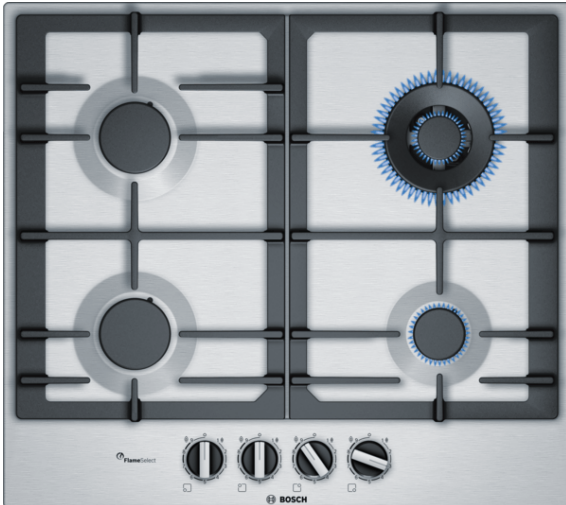

**Serie | 6, Газовая варочная панель,  
60 см, нержавеющая сталь  
PCH6A5B90R**

**Газовая варочная поверхность с функцией FlameSelect: достижение совершенных результатов благодаря 9 уровням регулировки пламени.**

- **Функция FlameSelect:** для точной регулировки пламени на 9 разных ступенях.
- Конфорка WOK мощностью до 3,3 кВт.
- **Составная чугунная решетка:** для высокой прочности и устойчивости посуды.
- **Поворотные переключатели:** для эргономичного контроля.
- **Цвет поверхности:** нержавеющая сталь

**Технические особенности**

Обозначение модели/ассортиментная группа :

газовая варочная панель с автономным управлением

Тип конструкции : Встроенный

Источник энергии : Газ

Количество конфорок для одновременного использования : 4

**Serie | 6, Газовая варочная панель, 60 см,  
нержавеющая сталь  
РСН6А5В90R**