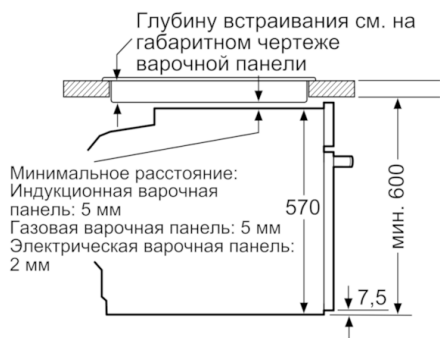

### **Техническая информация**

- 1 x Эмалированный противень для выпечки, 1 x Комбинированная решетка, 1 x Универсальный противень
- Класс энергоэффективности (в соответствии с нормами ЕС№г. 65/2014): A  
Энергопотребление за цикл в обычном режиме: 0.97 кВт/ч  
Энергопотребление за цикл в режиме усиленной работы вентилятора: 0.81 кВт/ч  
Количество камер: 1  
Источник нагрева: электрический  
Объем камеры: 71 л
- Мощность подключения: 3.4 кВт
- Длина сетевого кабеля: 120 см
- Размеры прибора (ВхШхГ): 595 мм x 594 мм x 548 мм
- Размеры ниши для встраивания (ВхШхГ): 585 мм - 595 мм x 560 мм - 568 мм x 550 мм
- Пожалуйста, следуйте схемам встраивания и инструкции по монтажу
- Пожалуйста, следуйте схемам встраивания и инструкции по монтажу

**Serie | 6, Встраиваемый духовой шкаф,  
нержавеющая сталь  
HBG537NS0R**

Размеры в мм

Зона для подключения  
прибора 320 x 115

Размеры в мм

Монтаж с варочной панелью.

Минимальное расстояние:  
Индукционная варочная  
панель: 5 мм  
Газовая варочная панель: 5 мм  
Электрическая варочная панель:  
2 мм

Размеры в мм