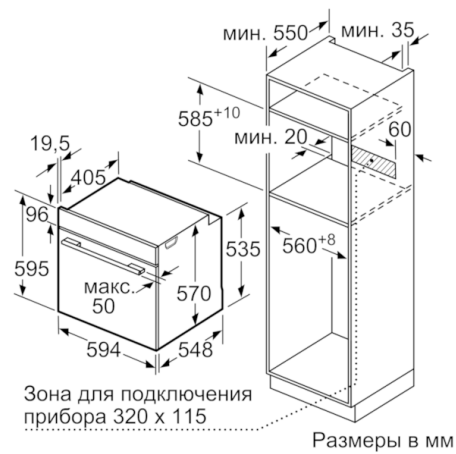

### **Техническая информация**

- 1 x Эмалированный противень для выпечки, 1 x Комбинированная решетка, 1 x Универсальный противень
- Класс энергоэффективности (в соответствии с нормами ЕС№г. 65/2014): A  
Энергопотребление за цикл в обычном режиме: 0.97 кВт/ч  
Энергопотребление за цикл в режиме усиленной работы вентилятора: 0.81 кВт/ч  
Количество камер: 1  
Источник нагрева: электрический  
Объем камеры: 71 л
- Мощность подключения: 3.4 кВт
- Длина сетевого кабеля: 120 см
- Размеры прибора (ВхШхГ): 595 мм x 594 мм x 548 мм
- Размеры ниши для встраивания (ВхШхГ): 585 мм - 595 мм x 560 мм - 568 мм x 550 мм
- Пожалуйста, следуйте схемам встраивания и инструкции по монтажу
- Пожалуйста, следуйте схемам встраивания и инструкции по монтажу

**Serie | 6, Встраиваемый духовой шкаф,  
нержавеющая сталь  
HBG537NS0R**

Размеры в мм

Зона для подключения  
прибора 320 x 115

Размеры в мм

Монтаж с варочной панелью.

Минимальное расстояние:  
Индукционная варочная  
панель: 5 мм  
Газовая варочная панель: 5 мм  
Электрическая варочная панель:  
2 мм

Размеры в мм