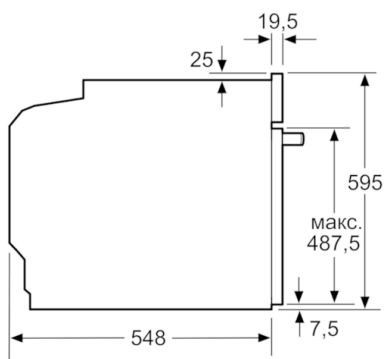

### **Техническая информация**

- 1 x Эмалированный противень для выпечки, 1 x Комбинированная решетка, 1 x Универсальный противень
- Класс энергоэффективности (в соответствии с нормами ЕС№г. 65/2014): A  
Энергопотребление за цикл в обычном режиме: 0.97 кВт/ч  
Энергопотребление за цикл в режиме усиленной работы вентилятора: 0.81 кВт/ч  
Количество камер: 1  
Источник нагрева: электрический  
Объем камеры: 71 л
- Мощность подключения: 3.4 кВт
- Длина сетевого кабеля: 120 см
- Размеры прибора (ВхШхГ): 595 мм x 594 мм x 548 мм
- Размеры ниши для встраивания (ВхШхГ): 585 мм - 595 мм x 560 мм - 568 мм x 550 мм
- Пожалуйста, следуйте схемам встраивания и инструкции по монтажу
- Пожалуйста, следуйте схемам встраивания и инструкции по монтажу

**Serie | 6, Встраиваемый духовой шкаф,  
нержавеющая сталь  
HBG537NS0R**

Размеры в мм

Зона для подключения  
прибора 320 x 115

Размеры в мм

Монтаж с варочной панелью.

Минимальное расстояние:  
Индукционная варочная  
панель: 5 мм  
Газовая варочная панель: 5 мм  
Электрическая варочная панель:  
2 мм