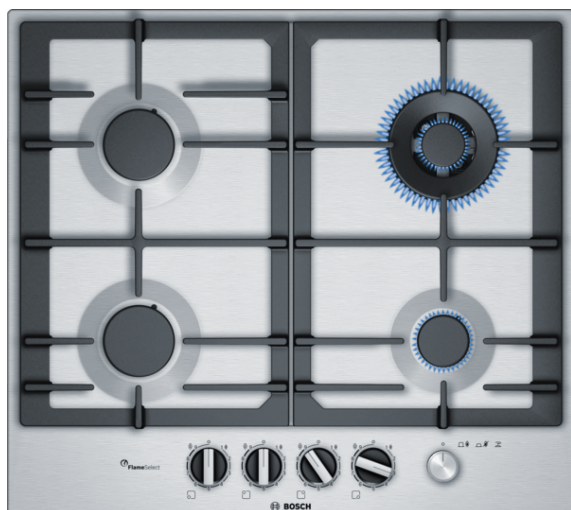

**Serie | 6, Газовая варочная панель,
60 см, нержавеющая сталь
PCH6A5M90R**

**Газовая варочная поверхность с
функцией FlameSelect: достижение
совершенных результатов благодаря 9
уровням регулировки пламени.**

- **Функция FlameSelect:** для точной регулировки пламени на 9 разных ступенях.
- **Главный выключатель:** выключение всей варочной поверхности одним нажатием кнопки.
- Конфорка WOK мощностью до 3,3 кВт.
- **Составная чугунная решетка:** для высокой прочности и устойчивости посуды.
- **Поворотные переключатели:** для эргономичного контроля.

Технические особенности

Обозначение модели/ассортиментная группа :	газовая варочная панель с автономным управлением
Тип конструкции :	Встроенный
Источник энергии :	Газ
Количество конфорок для одновременного использования :	4
Управляющие элементы :	sword knobs
Размеры ниши для встра. (мм) :	45 x 560-562 x 480-492
Ширина (мм) :	582
Размеры прибора (мм) :	45 x 582 x 520
Размеры прибора в упаковке (мм) (ВxШxГ) :	141 x 651 x 578
Вес нетто (кг) :	11,423
Вес брутто (кг) :	12,3
Индикатор остаточного тепла :	без
Расположение панели управления :	Спереди
Осн.материал поверхности :	Нержавеющая сталь
Цвет верхней поверхности :	нержавеющая сталь
Цвет рам :	нержавеющая сталь
Сертификат соответствия :	Eurasian, Ukraine
Длина сетевого кабеля (см) :	100
EAN-код :	4242002914190
Мощность подключения к электроэнергии (Вт) :	1
Мощность подключения к газу (Вт) :	8000
Предохранители (А) :	3
Напряжение (В) :	220-240
Частота (Гц) :	60; 50

4 242002 914190

**Serie | 6, Газовая варочная панель, 60 см,
нержавеющая сталь
РСН6А5М90R**

**Газовая варочная поверхность с функцией
FlameSelect: достижение совершенных
результатов благодаря 9 уровням
регулировки пламени.**