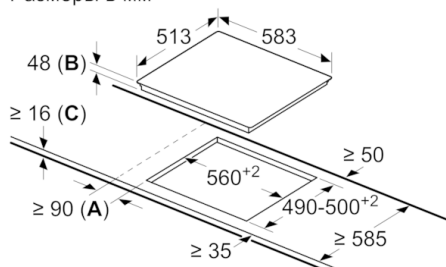

Размеры ниши для встра. (мм) : 48 x 560-560 x 490-500
 Ширина (мм) : 583
 Размеры прибора (мм) : 48 x 583 x 513
 Размеры прибора в упаковке (мм) (ВxШxГ) : 100 x 750 x 590
 Вес нетто (кг) : 7,560
 Вес брутто (кг) : 8,4
 Индикатор остаточного тепла : Отдельный
 Расположение панели управления : Спереди
 Осн.материал поверхности : Стеклокерамика
 Цвет верхней поверхности : нержавеющая сталь, черный
 Цвет рам : нержавеющая сталь
 Сертификат соответствия : CE, Eurasian, VDE
 EAN-код : 4242002950716
 Мощность подключения к электроэнергии (Вт) : 7100
 Напряжение (В) : 220-240
 Частота (Гц) : 50; 60

4 242002 950716

**Serie | 6, Электрическая варочная панель,
60 см,
PKF645FP1G**

**Стеклокерамическая варочная панель:
удобна как в приготовлении пищи, так и в
очистке.**

Общая информация

- Стеклокерамика
- Рамка из стали по периметру
- 4 конфорки быстрого нагрева
- 17 ступеней мощности

Техническая информация

- Минимальная толщина столешницы 20 мм

**Serie | 6, Электрическая варочная панель,
60 см,
PKF645FP1G**

Размеры в мм

- A:** Минимальное расстояние между вырезом под панель и стенкой
- B:** Высота встраиваемой части
- C:** Со встроенным духовым шкафом под сплошной столешницей мин. 20 и больше; см. требования к пространству для духового шкафа.