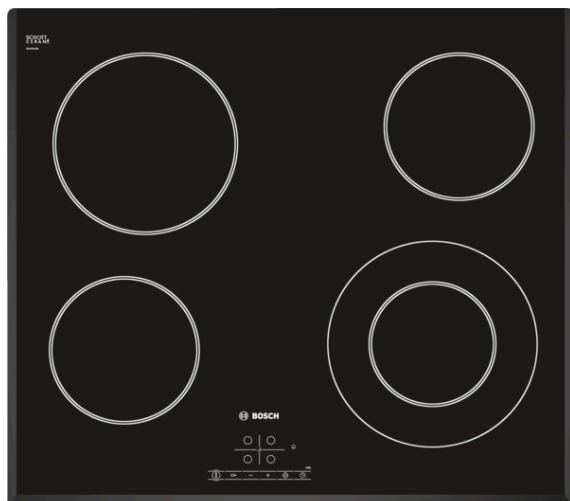

Serie | 4, Электрическая варочная панель, 60 см, PKF651B17

Стеклокерамическая варочная панель: удобна как в приготовлении пищи, так и в очистке.

- Конфорка с круглой зоной расширения диаметром 21см.
- **Таймер с функцией отключения:** отключает конфорку по истечении заданного периода времени.
- **Функция «Блокировка от детей»:** защищает панель от нежелательного включения.

Технические особенности

Обозначение модели/ассортиментная группа :

Керамические зоны	нагрева
Тип конструкции :	Встроенный
Источник энергии :	Электро
Количество конфорок для одновременного использования :	4
Размеры ниши для встра. (мм) :	45 x 560-560 x 490-500
Ширина (мм) :	592
Размеры прибора (мм) :	45 x 592 x 522
Размеры прибора в упаковке (мм) (ВxШxГ) :	100 x 750 x 590
Вес нетто (кг) :	7,460
Вес брутто (кг) :	8,3
Индикатор остаточного тепла :	Отдельный
Расположение панели управления :	Спереди
Осн.материал поверхности :	Стеклокерамика
Цвет верхней поверхности :	черный
Сертификат соответствия :	CE, Eurasian, VDE
EAN-код :	4242002724034
Мощность подключения к электроэнергии (Вт) :	6600
Напряжение (В) :	220-240
Частота (Гц) :	50; 60

**Serie | 4, Электрическая варочная панель,
60 см,
PKF651B17**

**Стеклокерамическая варочная панель:
удобна как в приготовлении пищи, так и в
очистке.**

Общая информация

- Стеклокерамика
- Варочная панель со скошенным краем
- 4 конфорки быстрого нагрева
- 17 ступеней мощности