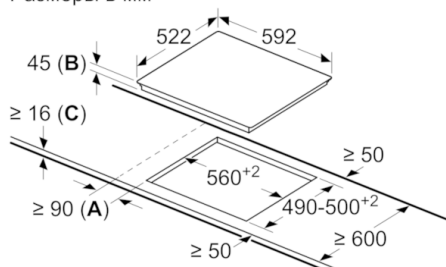

Технические особенности

Обозначение модели/ассортиментная группа :

Керамические зоны	нагрева
Тип конструкции :	Встроенный
Источник энергии :	Электро
Количество конфорок для одновременного использования :	4
Размеры ниши для встра. (мм) :	45 x 560-560 x 490-500
Ширина (мм) :	592
Размеры прибора (мм) :	45 x 592 x 522
Размеры прибора в упаковке (мм) (ВxШxГ) :	100 x 750 x 590
Вес нетто (кг) :	7,460
Вес брутто (кг) :	8,3
Индикатор остаточного тепла :	Отдельный
Расположение панели управления :	Спереди
Осн.материал поверхности :	Стеклокерамика
Цвет верхней поверхности :	черный
Сертификат соответствия :	CE, Eurasian, VDE
EAN-код :	4242002724034
Мощность подключения к электроэнергии (Вт) :	6600
Напряжение (В) :	220-240
Частота (Гц) :	50; 60

**Serie | 4, Электрическая варочная панель,
60 см,
PKF651B17**

**Стеклокерамическая варочная панель:
удобна как в приготовлении пищи, так и в
очистке.**

Общая информация

- Стеклокерамика
- Варочная панель со скошенным краем
- 4 конфорки быстрого нагрева
- 17 ступеней мощности

Техническая информация

- Минимальная толщина столешницы 20 мм

Serie | 4, Электрическая варочная панель, 60 см, PKF651B17

Размеры в мм

- A:** Минимальное расстояние между вырезом под панель и стенкой
- B:** Высота встраиваемой части
- C:** Со встроенным духовым шкафом под сплошной столешницей мин. 20 и больше; см. требования к пространству для духового шкафа.