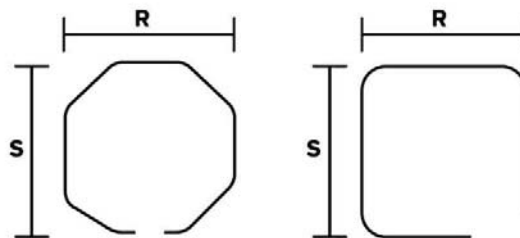

PL Magna

PL Vista

Формат	Серия	Артикул	Рабочая диагональ, см / дюйм	Рабочая ширина x высота, см	Ширина x высота полотна, см	Черная кайма слева и справа, см	Черная кайма сверху и снизу, см	Ширина корпуса, см	Сечение корпуса, мм
			D	A x B	A1 x B1	M1 / M2	M3 / M4	L	R x S
1:1	Magna	MRSМ-AV-70	---	173 x 173	178 x 180,5	2,5 / 2,5	5 / 2,5	203	76 x 76
	Magna	MRSМ-AV-80	---	204 x 204	210 x 212	3 / 3	5 / 3	235	76 x 76
	Magna	MRSМ-AV-84	---	214 x 214	220 x 222	3 / 3	5 / 3	245	76 x 76
	Magna	MRSМ-AV-96	---	244 x 244	250 x 252	3 / 3	5 / 3	275	76 x 76
4:3	Magna	MRSМ-NTSC-100D	255,0 / 100	204 x 153	210 x 171	3 / 3	15 / 3	240	64 x 64
	Magna	MRSМ-NTSC-120D	305,0 / 120	244 x 183	250 x 201	3 / 3	15 / 3	275	76 x 76
	Magna	MRSМ-NTSC-150D	367,2 / 145	294 x 220	300 x 238	3 / 3	15 / 3	325	76 x 76
	Vista	MRS-NTSC-180D (SL)	450,0 / 177	360 x 270	366 x 288	3 / 3	15 / 3	392	89 x 89
	Vista	MRS-NTSC-200D (SL)	495,0 / 195	396 x 297	406 x 317	5 / 5	15 / 5	432	98 x 98
16:9	Magna	MRSМ-HD-82D	214,5 / 84	187 x 105	193 x 133	3 / 3	25 / 3	220	64 x 64
	Magna	MRSМ-HD-92D	234,2 / 92	204 x 115	210 x 143	3 / 3	25 / 3	237	64 x 64
	Magna	MRSМ-HD-100D	257,0 / 101	224 x 126	230 x 154	3 / 3	25 / 3	257	64 x 64
	Magna	MRSМ-HD-120D	302,7 / 119	264 x 148	270 x 176	3 / 3	25 / 3	294	76 x 76
	Magna	MRSМ-HD-135D	337,1 / 133	294 x 165	300 x 193	3 / 3	25 / 3	325	76 x 76
	Magna	MRSМ-HD-150D	381,3 / 150	330 x 191	336 x 219	3 / 3	25 / 3	360	76 x 76
	Vista	MRS-HD-150D	380,8 / 150	330 x 190	336 x 218	3 / 3	25 / 3	362	89 x 89
16:10	Magna	MRSМ-PC-85D	215,6 / 85	183 x 114	188 x 141,5	2,5 / 2,5	25 / 2,5	215	64 x 64
	Magna	MRSМ-PC-94D	240,3 / 95	204 x 127	210 x 155	3 / 3	25 / 3	237	64 x 64
	Magna	MRSМ-PC-100D	252,5 / 99	214 x 134	220 x 162	3 / 3	25 / 3	247	64 x 64
	Magna	MRSМ-PC-109D	276,3 / 109	234 x 147	240 x 175	3 / 3	25 / 3	267	64 x 64
	Magna	MRSМ-PC-113D	288,0 / 113	244 x 153	250 x 181	3 / 3	25 / 3	273	76 x 76
	Magna	MRSМ-PC-120D	311,3 / 123	264 x 165	270 x 193	3 / 3	25 / 3	293	76 x 76
	Vista	MRS-PC-144D	365,2 / 144	310 x 193	316 x 221	3 / 3	25 / 3	342	89 x 89