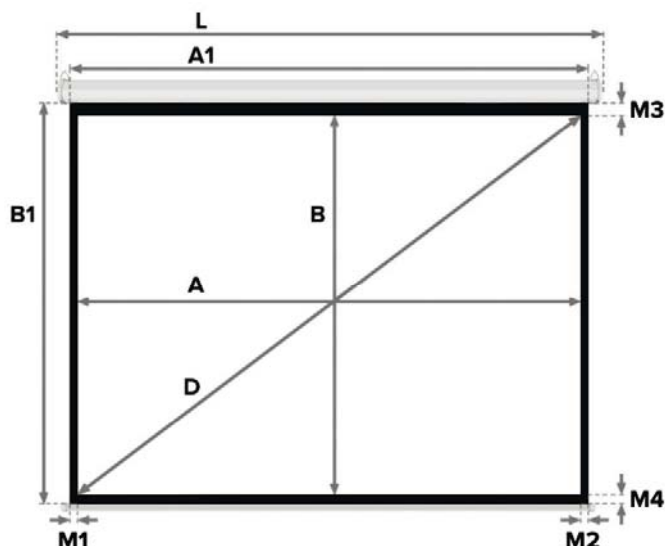

PL Magna

PL Vista

Формат	Серия	Артикул	Рабочая диагональ, см / дюйм	Рабочая ширина x высота, см	Ширина x высота полотна, см	Черная кайма слева и справа, см	Черная кайма сверху и снизу, см	Ширина корпуса, см	Сечение корпуса, мм
			D	A x B	A1 x B1	M1 / M2	M3 / M4	L	R x S
1:1	Magna	MRSМ-AV-70	---	173 x 173	178 x 180,5	2,5 / 2,5	5 / 2,5	203	76 x 76
	Magna	MRSМ-AV-80	---	204 x 204	210 x 212	3 / 3	5 / 3	235	76 x 76
	Magna	MRSМ-AV-84	---	214 x 214	220 x 222	3 / 3	5 / 3	245	76 x 76
	Magna	MRSМ-AV-96	---	244 x 244	250 x 252	3 / 3	5 / 3	275	76 x 76
4:3	Magna	MRSМ-NTSC-100D	255,0 / 100	204 x 153	210 x 171	3 / 3	15 / 3	240	64 x 64
	Magna	MRSМ-NTSC-120D	305,0 / 120	244 x 183	250 x 201	3 / 3	15 / 3	275	76 x 76
	Magna	MRSМ-NTSC-150D	367,2 / 145	294 x 220	300 x 238	3 / 3	15 / 3	325	76 x 76
	Vista	MRS-NTSC-180D (SL)	450,0 / 177	360 x 270	366 x 288	3 / 3	15 / 3	392	89 x 89
	Vista	MRS-NTSC-200D (SL)	495,0 / 195	396 x 297	406 x 317	5 / 5	15 / 5	432	98 x 98
16:9	Magna	MRSМ-HD-82D	214,5 / 84	187 x 105	193 x 133	3 / 3	25 / 3	220	64 x 64
	Magna	MRSМ-HD-92D	234,2 / 92	204 x 115	210 x 143	3 / 3	25 / 3	237	64 x 64
	Magna	MRSМ-HD-100D	257,0 / 101	224 x 126	230 x 154	3 / 3	25 / 3	257	64 x 64
	Magna	MRSМ-HD-120D	302,7 / 119	264 x 148	270 x 176	3 / 3	25 / 3	294	76 x 76
	Magna	MRSМ-HD-135D	337,1 / 133	294 x 165	300 x 193	3 / 3	25 / 3	325	76 x 76
	Magna	MRSМ-HD-150D	381,3 / 150	330 x 191	336 x 219	3 / 3	25 / 3	360	76 x 76
	Vista	MRS-HD-150D	380,8 / 150	330 x 190	336 x 218	3 / 3	25 / 3	362	89 x 89
16:10	Magna	MRSМ-PC-85D	215,6 / 85	183 x 114	188 x 141,5	2,5 / 2,5	25 / 2,5	215	64 x 64
	Magna	MRSМ-PC-94D	240,3 / 95	204 x 127	210 x 155	3 / 3	25 / 3	237	64 x 64
	Magna	MRSМ-PC-100D	252,5 / 99	214 x 134	220 x 162	3 / 3	25 / 3	247	64 x 64
	Magna	MRSМ-PC-109D	276,3 / 109	234 x 147	240 x 175	3 / 3	25 / 3	267	64 x 64
	Magna	MRSМ-PC-113D	288,0 / 113	244 x 153	250 x 181	3 / 3	25 / 3	273	76 x 76
	Magna	MRSМ-PC-120D	311,3 / 123	264 x 165	270 x 193	3 / 3	25 / 3	293	76 x 76
	Vista	MRS-PC-144D	365,2 / 144	310 x 193	316 x 221	3 / 3	25 / 3	342	89 x 89