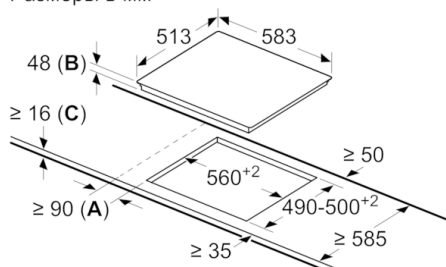

Размеры ниши для встра. (мм) : 48 x 560-560 x 490-500

Ширина (мм) : 583

Размеры прибора (мм) : 48 x 583 x 513

Размеры прибора в упаковке (мм) (ВхШхГ) : 100 x 750 x 590

Вес нетто (кг) : 7,860

Вес брутто (кг) : 8,7

**Стеклокерамическая варочная панель:
удобна как в приготовлении пищи, так и в
очистке.**

Общая информация

- Стеклокерамика
- Рамка из стали по периметру
- 4 конфорки быстрого нагрева
- 1 конфорка с овальной зоной расширения
- 1 двухконтурная конфорка
- 17 ступеней мощности

Техническая информация

- Минимальная толщина столешницы 20 мм

**Serie | 6, Электрическая варочная панель,
60 см,
PKN645F17R**

Размеры в мм

- A:** Минимальное расстояние между вырезом под панель и стенкой
- B:** Высота встраиваемой части
- C:** Со встроенным духовым шкафом под сплошной столешницей мин. 20 и больше; см. требования к пространству для духового шкафа.