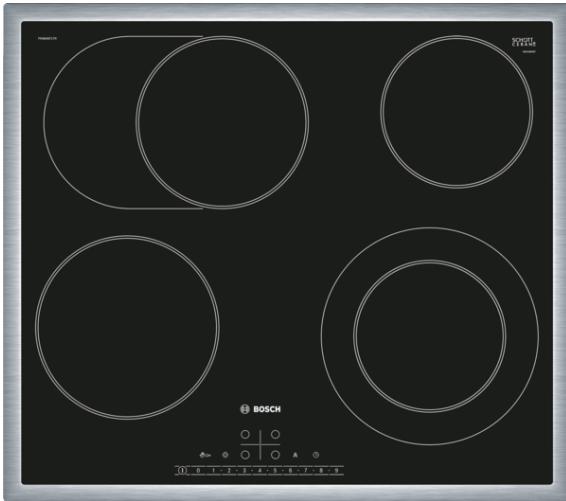

Serie | 6, Электрическая варочная панель, 60 см, PKN645F17R

Стеклокерамическая варочная панель: удобна как в приготовлении пищи, так и в очистке.

- Конфорка с овальной зоной расширения для утятниц и другой посуды большого размера.
- **Таймер с функцией отключения:** отключает конфорку по истечении заданного периода времени.
- **Функция «Блокировка от детей»:** защищает панель от нежелательного включения.
- **Информационный дисплей:** показывает затраты энергии за последний процесс приготовления.

Технические особенности

Обозначение модели/ассортиментная группа :

Керамические зоны нагрева

Тип конструкции : Встроенный

Источник энергии : Электро

Количество конфорок для одновременного использования : 4

Индикатор остаточного тепла : Отдельный

Расположение панели управления : Спереди

Осн.материал поверхности : Стеклокерамика

Цвет верхней поверхности : нержавеющая сталь, черный

Цвет рам : нержавеющая сталь

**Стеклокерамическая варочная панель:
удобна как в приготовлении пищи, так и в
очистке.**

Общая информация

- Стеклокерамика
- Рамка из стали по периметру
- 4 конфорки быстрого нагрева
- 1 конфорка с овальной зоной расширения
- 1 двухконтурная конфорка
- 17 ступеней мощности