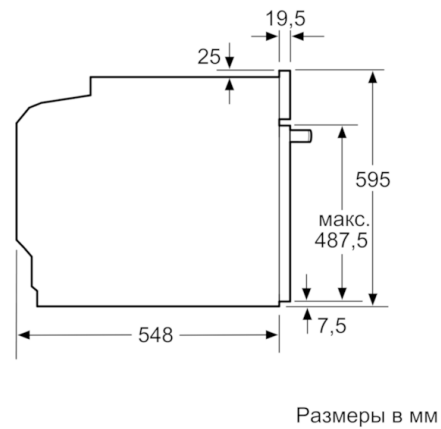

**Serie | 6, Встраиваемый духовой шкаф,
черный
HBG337YB0R**