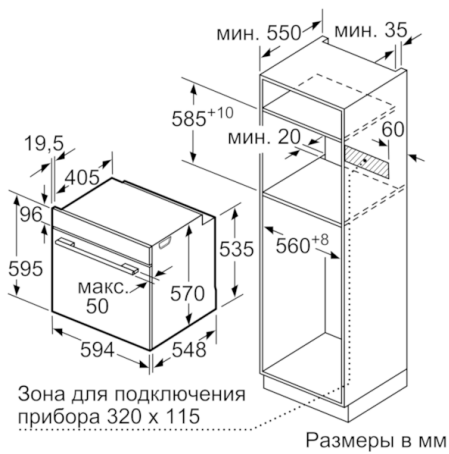

**Serie | 6, Встраиваемый духовой шкаф,
черный
HBG337YB0R**