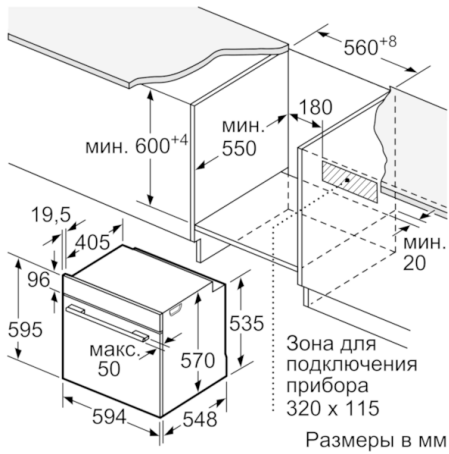

**Serie | 6, Встраиваемый духовой шкаф,
черный
HBG337YB0R**