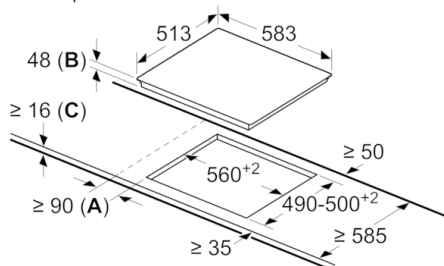

Размеры ниши для встра. (мм) : 48 x 560-560 x 490-500

Ширина (мм) : 583

Размеры прибора (мм) : 48 x 583 x 513

Размеры прибора в упаковке (мм) (ВxШxГ) : 100 x 750 x 590

Вес нетто (кг) : 7,560

Вес брутто (кг) : 8,4

Техническая информация

- Минимальная толщина столешницы 20 мм

**Serie | 6, Электрическая варочная панель,
60 см,
PKF645FP1G**

Размеры в мм

- A:** Минимальное расстояние между вырезом под панель и стенкой
- B:** Высота встраиваемой части
- C:** Со встроенным духовым шкафом под сплошной столешницей мин. 20 и больше; см. требования к пространству для духового шкафа.