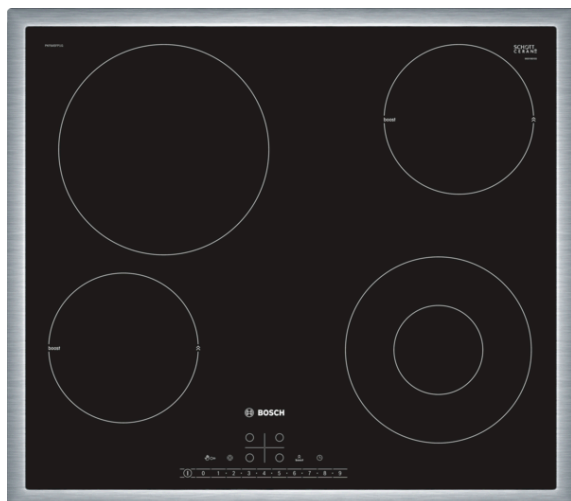

Serie | 6, Электрическая варочная панель, 60 см, PKF645FP1G

Стеклокерамическая варочная панель: удобна как в приготовлении пищи, так и в очистке.

- **Управление DirectSelect:** прямой и простой выбор нужной зоны нагрева, мощности и дополнительных функций.
- **Стальная рама:** низкая рама из нержавеющей стали вокруг варочной панели, идеально подходит для интеграции в пазы существующей столешницы.
- **Режим PowerBoost:** регулируемый уровень мощности для экономии 20% времени приготовления.
- **Таймер с функцией отключения:** отключает конфорку по истечении заданного периода времени.

Технические особенности

Обозначение модели/ассортиментная группа :

Керамические зоны нагрева
 Тип конструкции : Встроенный
 Источник энергии : Электро
 Количество конфорок для одновременного использования : 4

Индикатор остаточного тепла : Отдельный

Расположение панели управления : Спереди

Осн.материал поверхности : Стеклокерамика

Цвет верхней поверхности : нержавеющая сталь, черный

Цвет рам : нержавеющая сталь

**Стеклокерамическая варочная панель:
удобна как в приготовлении пищи, так и в
очистке.**

Общая информация

- Стеклокерамика
- Рамка из стали по периметру
- 4 конфорки быстрого нагрева
- 17 ступеней мощности