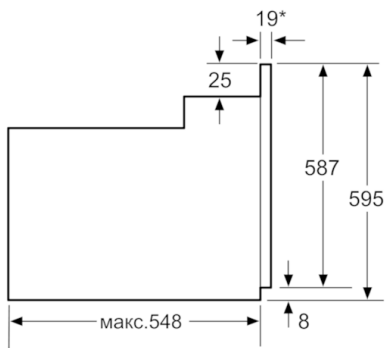

### **Техническая информация**

- 1 x Эмалированный противень для выпечки, 1 x Комбинированная решетка, 1 x Универсальный противень
- Класс энергоэффективности (в соответствии с нормами ECNг. 65/2014): A  
Энергопотребление за цикл в обычном режиме: 0.98 кВт/ч  
Энергопотребление за цикл в режиме усиленной работы вентилятора: 0.79 кВт/ч  
Количество камер: 1  
Источник нагрева: электрический  
Объём камеры: 66 л
- Мощность подключения: 3.3 кВт
- Длина сетевого кабеля: 100 см
- Размеры прибора (ВxШxГ): 595 мм x 594 мм x 548 мм
- Размеры ниши для встраивания (ВxШxГ): 575 мм - 597 мм x 560 мм - 568 мм x 550 мм
- Пожалуйста, следуйте схемам встраивания и инструкции по монтажу

**Serie | 4, Встраиваемый духовой шкаф,  
белый  
HBF534EW0R**

\* 20 мм для металлических фронтальных панелей

Размеры в мм

\* 20 мм для металлических фронтальных панелей

Размеры в мм

\* При металлической фронтальной панели 20 мм

Размеры в мм