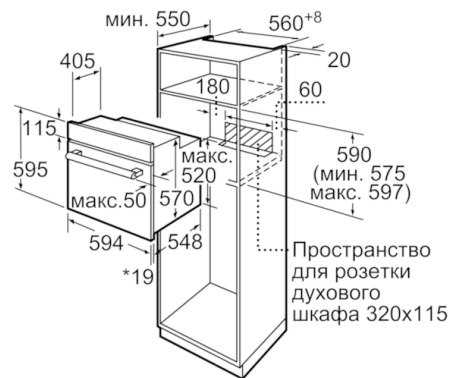

### **Техническая информация**

- 1 x Эмалированный противень для выпечки, 1 x Комбинированная решетка, 1 x Универсальный противень
- Класс энергоэффективности (в соответствии с нормами ECNг. 65/2014): A  
Энергопотребление за цикл в обычном режиме: 0.98 кВт/ч  
Энергопотребление за цикл в режиме усиленной работы вентилятора: 0.79 кВт/ч  
Количество камер: 1  
Источник нагрева: электрический  
Объём камеры: 66 л
- Мощность подключения: 3.3 кВт
- Длина сетевого кабеля: 100 см
- Размеры прибора (ВxШxГ): 595 мм x 594 мм x 548 мм
- Размеры ниши для встраивания (ВxШxГ): 575 мм - 597 мм x 560 мм - 568 мм x 550 мм
- Пожалуйста, следуйте схемам встраивания и инструкции по монтажу

**Serie | 4, Встраиваемый духовой шкаф,  
белый  
HBF534EW0R**

\* 20 мм для металлических фронтальных панелей

Размеры в мм

\* 20 мм для металлических фронтальных панелей

Размеры в мм

\* При металлической фронтальной панели 20 мм

Размеры в мм