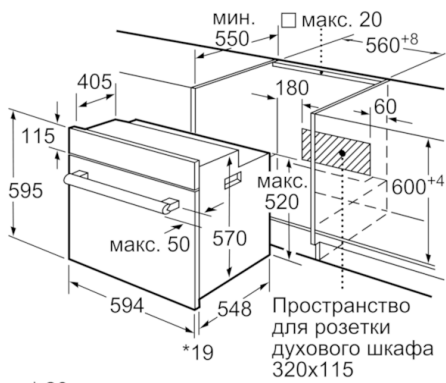

**Serie | 4, Встраиваемый духовой шкаф,
белый
HBF534EW0R**

* 20 мм для металлических фронтальных панелей

Размеры в мм