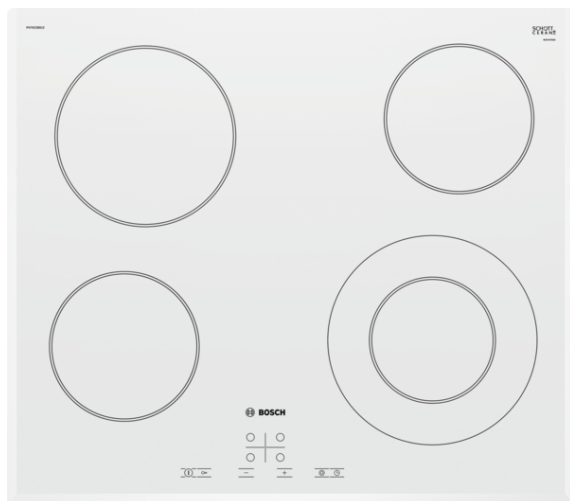

Serie | 4, Электрическая варочная панель, 60 см, белый PKF652BB1E

Стеклокерамическая варочная панель: удобна как в приготовлении пищи, так и в очистке.

- Конфорка с круглой зоной расширения диаметром 21см.
- **Таймер с функцией отключения:** отключает конфорку по истечении заданного периода времени.
- **Функция «Блокировка от детей»:** защищает панель от нежелательного включения.

Технические особенности

Обозначение модели/ассортиментная группа :

Керамические зоны нагрева	
Тип конструкции :	Встроенный
Источник энергии :	Электро
Количество конфорок для одновременного использования :	4
Размеры ниши для встра. (мм) :	45 x 560-560 x 490-500
Ширина (мм) :	592
Размеры прибора (мм) :	45 x 592 x 522
Размеры прибора в упаковке (мм) (ВхШхГ) :	100 x 750 x 590
Вес нетто (кг) :	7,360
Вес брутто (кг) :	8,0
Индикатор остаточного тепла :	Отдельный
Расположение панели управления :	Спереди
Осн.материал поверхности :	Стеклокерамика
Цвет верхней поверхности :	белый
Сертификат соответствия :	CE, Eurasian, VDE
EAN-код :	4242005120956
Мощность подключения к электроэнергии (Вт) :	6600
Напряжение (В) :	220-240
Частота (Гц) :	60; 50

4 242005 120956

**Serie | 4, Электрическая варочная панель,
60 см, белый
PKF652BB1E**

**Стеклокерамическая варочная панель:
удобна как в приготовлении пищи, так и в
очистке.**

Общая информация

- Стеклокерамика
- Варочная панель со скошенным краем
- 4 конфорки быстрого нагрева
- 17 ступеней мощности