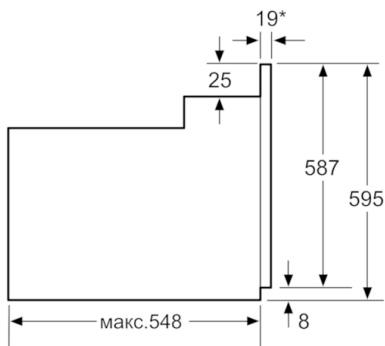

Техническая информация

- Универсальный противень, Комбинированная решетка, Эмалированный противень для выпечки
- Класс энергоэффективности (в соответствии с нормами ЕС № 65/2014): A Энергопотребление за цикл в обычном режиме: 0.98 кВт/ч Энергопотребление за цикл в режиме усиленной работы вентилятора: 0.79 кВт/ч Количество камер: 1 Источник нагрева: электрический Объём камеры: 66 л
- Мощность подключения: 3.3 кВт
- Длина сетевого кабеля: 100 см
- Размеры прибора (ВхШхГ): 595 мм x 594 мм x 548 мм
- Размеры ниши для встраивания (ВхШхГ): 575 мм - 597 мм x 560 мм - 568 мм x 550 мм
- Пожалуйста, следуйте схемам встраивания и инструкции по монтажу

**Serie | 4, Встраиваемый духовой шкаф, 60 см, белый
HBF534EW0R**

* 20 мм для металлических фронтальных панелей

Размеры в мм

* 20 мм для металлических фронтальных панелей

Размеры в мм

* При металлической фронтальной панели 20 мм

Размеры в мм