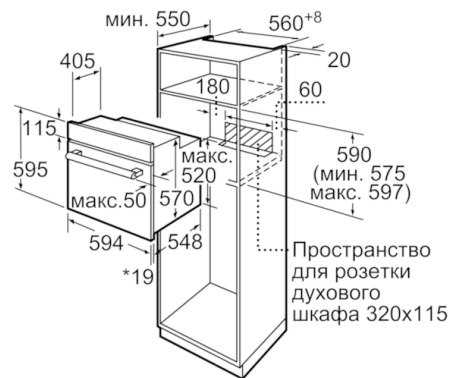

Техническая информация

- Универсальный противень, Комбинированная решетка, Эмалированный противень для выпечки
- Класс энергоэффективности (в соответствии с нормами ЕС № 65/2014): A Энергопотребление за цикл в обычном режиме: 0.98 кВт/ч Энергопотребление за цикл в режиме усиленной работы вентилятора: 0.79 кВт/ч Количество камер: 1 Источник нагрева: электрический Объём камеры: 66 л
- Мощность подключения: 3.3 кВт
- Длина сетевого кабеля: 100 см
- Размеры прибора (ВхШхГ): 595 мм x 594 мм x 548 мм
- Размеры ниши для встраивания (ВхШхГ): 575 мм - 597 мм x 560 мм - 568 мм x 550 мм
- Пожалуйста, следуйте схемам встраивания и инструкции по монтажу

**Serie | 4, Встраиваемый духовой шкаф, 60 см, белый
HBF534EW0R**

* 20 мм для металлических фронтальных панелей

Размеры в мм

* 20 мм для металлических фронтальных панелей

Размеры в мм

* При металлической фронтальной панели 20 мм

Размеры в мм