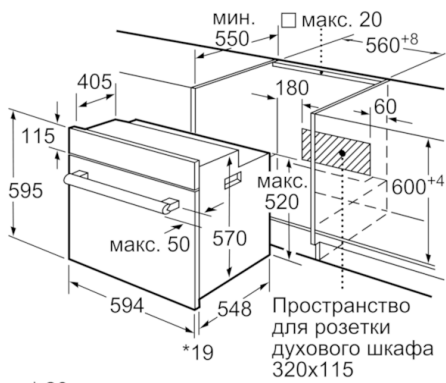

**Serie | 4, Встраиваемый духовой шкаф, 60 см, белый
HBF534EW0R**

* 20 мм для металлических фронтальных панелей

Размеры в мм