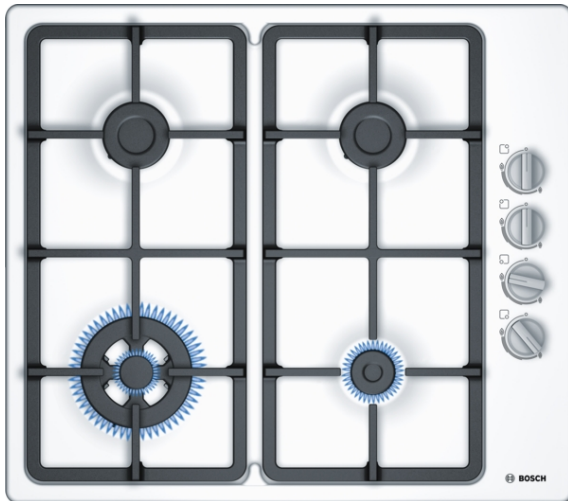

**Serie | 2 Варочные панели****PВН6С2В90R****60 см Газовая варочная панель с переключат., белый****Газовая варочная панель с боковым расположением переключателей.**

- Белый цвет - традиционное решение для кухонной техники.

**Технические особенности**

Обозначение модели/ассортиментная группа :

газовая варочная панель с автономным управлением

Встраиваемый/ свободностоящий : Встроенный

Источник энергии : Газ

Количество конфорок для одновременного использования :

Индикатор остаточного тепла : без

Расположение панели управления : справа

Осн.материал поверхности : Эмаль

Цвет верхней поверхности : белый

Цвет рам : белый

Сертификат соответствия : CE

Длина сетевого кабеля (см) : 120

**Серия | 2 Варочные панели**
**PВН6С2В90R**
**60 см Газовая варочная панель с переключат., белый**
