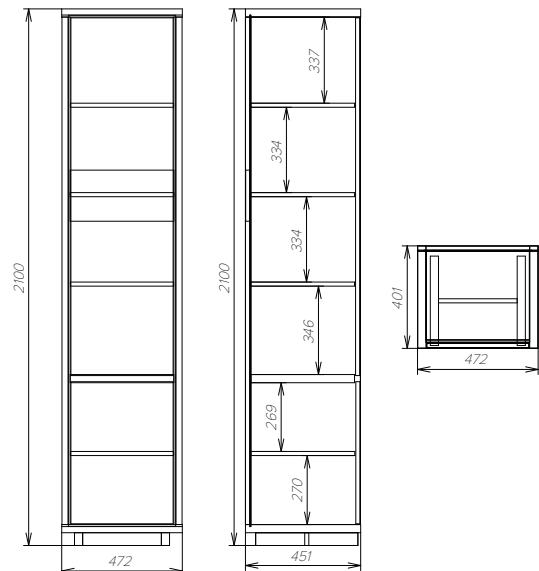

Шкаф-витрина 2 двери: 470-400-2100 мм

Шкаф-витрина 4 двери: 874-400-2100 мм

Шкаф-пенал 2 двери: 470-450-2100 мм

Шкаф 2 двери: 886-450-2100 мм

Тумба под ТВ: 1318-450-450 мм

Стол Журнальный: 800-600-450 мм

Комод 3 двери: 1318-450-900 мм

Комод 3 ящика 3 двери: 1278-450-900 мм

Полка подвесная: 1258-250-200 мм