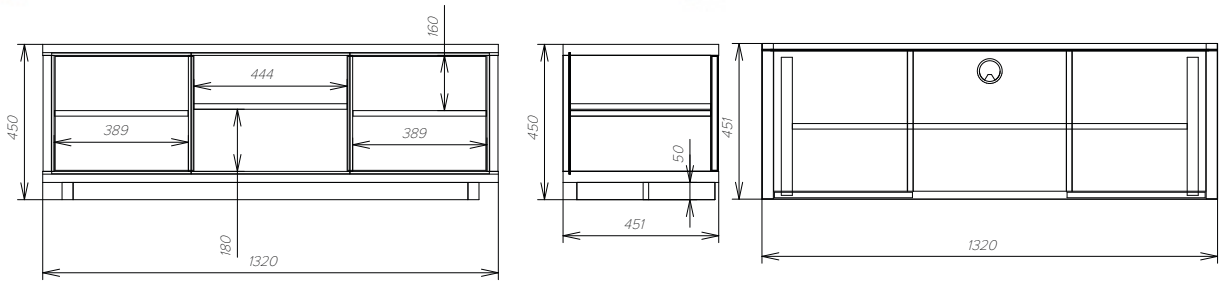

Шкаф-витрина 2 двери: 470-400-2100 мм

Шкаф-витрина 4 двери: 874-400-2100 мм

Шкаф-пенал 2 двери: 470-450-2100 мм

Шкаф 2 двери: 886-450-2100 мм

Тумба под ТВ: 1318-450-450 мм

Стол Журнальный: 800-600-450 мм

Комод 3 двери: 1318-450-900 мм

Комод 3 ящика 3 двери: 1278-450-900 мм

Полка подвесная: 1258-250-200 мм