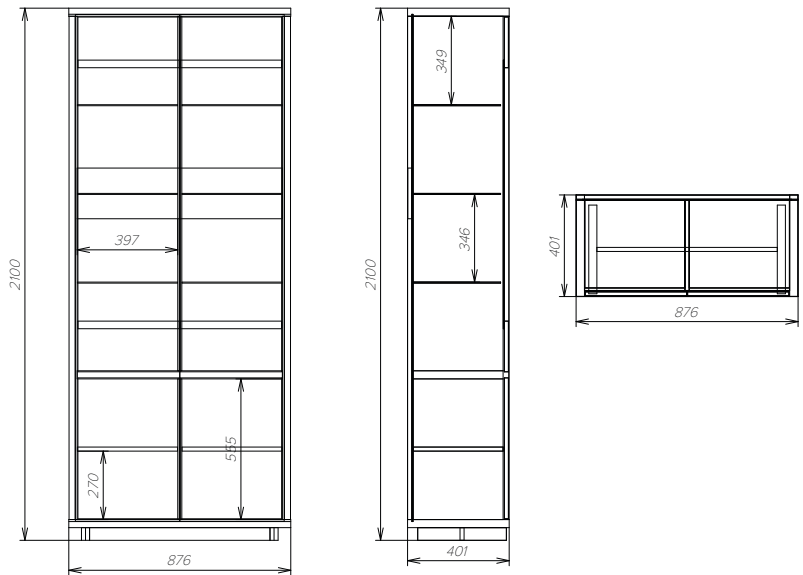

Шкаф-витрина 2 двери: 470-400-2100 мм

Шкаф-витрина 4 двери: 874-400-2100 мм

Шкаф-пенал 2 двери: 470-450-2100 мм

Шкаф 2 двери: 886-450-2100 мм

Тумба под ТВ: 1318-450-450 мм

Стол Журнальный: 800-600-450 мм

Комод 3 двери: 1318-450-900 мм

Комод 3 ящика 3 двери: 1278-450-900 мм

Полка подвесная: 1258-250-200 мм