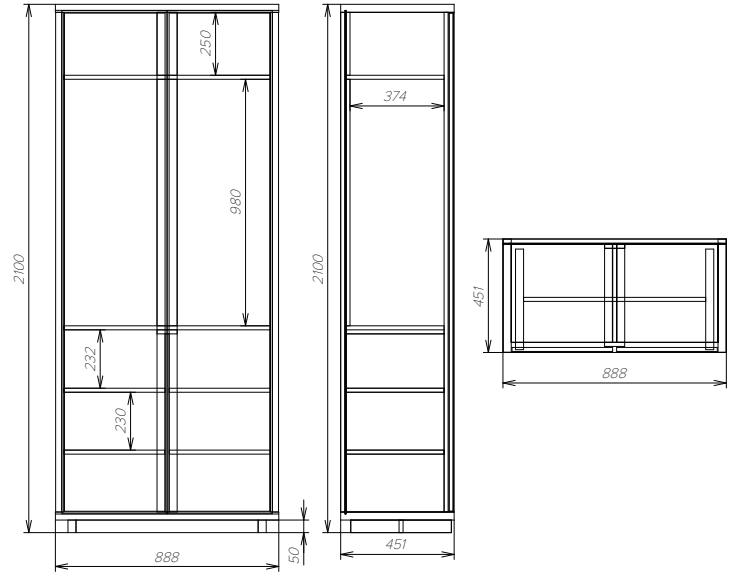

Шкаф-витрина 2 двери: 470-400-2100 мм

Шкаф-витрина 4 двери: 874-400-2100 мм

Шкаф-пенал 2 двери: 470-450-2100 мм

Шкаф 2 двери: 886-450-2100 мм

Тумба под ТВ: 1318-450-450 мм

Стол Журнальный: 800-600-450 мм

Комод 3 двери: 1318-450-900 мм

Комод 3 ящика 3 двери: 1278-450-900 мм

Полка подвесная: 1258-250-200 мм