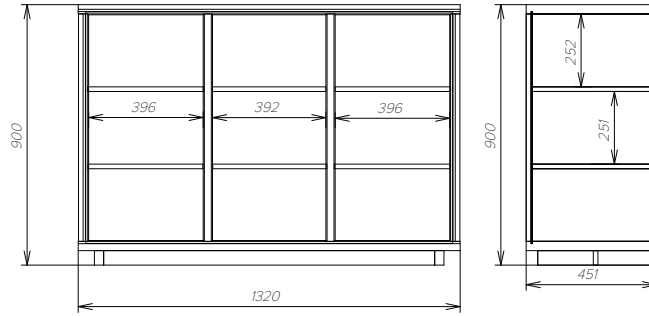

Шкаф-витрина 2 двери: 470-400-2100 мм

Шкаф-витрина 4 двери: 874-400-2100 мм

Шкаф-пенал 2 двери: 470-450-2100 мм

Шкаф 2 двери: 886-450-2100 мм

Тумба под ТВ: 1318-450-450 мм

Стол Журнальный: 800-600-450 мм

Комод 3 двери: 1318-450-900 мм

Комод 3 ящика 3 двери: 1278-450-900 мм

Полка подвесная: 1258-250-200 мм