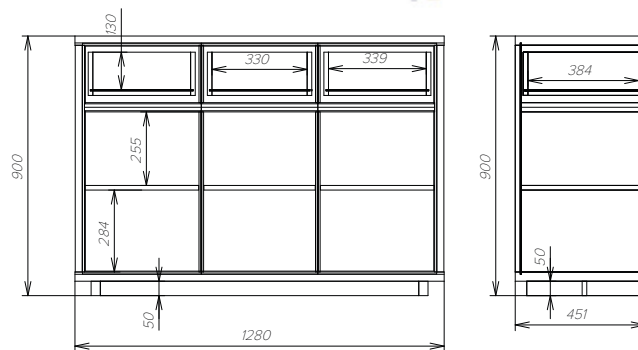

Шкаф-витрина 2 двери: 470-400-2100 мм

Шкаф-витрина 4 двери: 874-400-2100 мм

Шкаф-пенал 2 двери: 470-450-2100 мм

Шкаф 2 двери: 886-450-2100 мм

Тумба под ТВ: 1318-450-450 мм

Стол Журнальный: 800-600-450 мм

Комод 3 двери: 1318-450-900 мм

Комод 3 ящика 3 двери: 1278-450-900 мм

Полка подвесная: 1258-250-200 мм