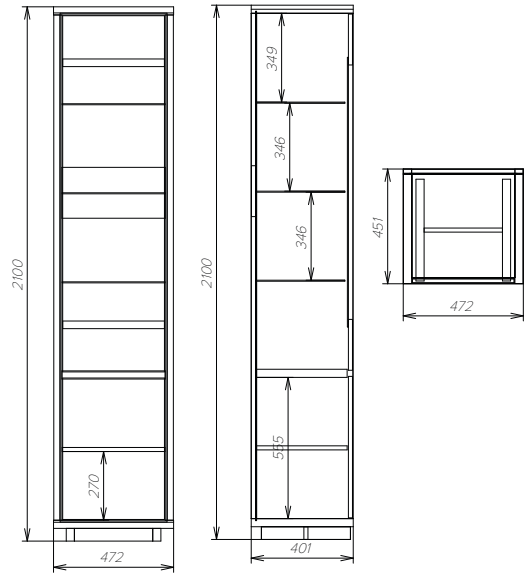

Шкаф-витрина 2 двери: 470-400-2100 мм

Шкаф-витрина 4 двери: 874-400-2100 мм

Шкаф-пенал 2 двери: 470-450-2100 мм

Шкаф 2 двери: 886-450-2100 мм

Тумба под ТВ: 1318-450-450 мм

Стол Журнальный: 800-600-450 мм

Комод 3 двери: 1318-450-900 мм

Комод 3 ящика 3 двери: 1278-450-900 мм

Полка подвесная: 1258-250-200 мм