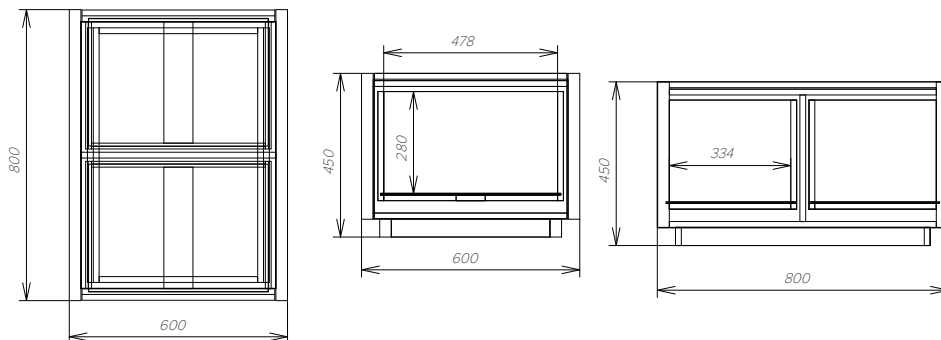

Шкаф-витрина 2 двери: 470-400-2100 мм

Шкаф-витрина 4 двери: 874-400-2100 мм

Шкаф-пенал 2 двери: 470-450-2100 мм

Шкаф 2 двери: 886-450-2100 мм

Тумба под ТВ: 1318-450-450 мм

Стол Журнальный: 800-600-450 мм

Комод 3 двери: 1318-450-900 мм