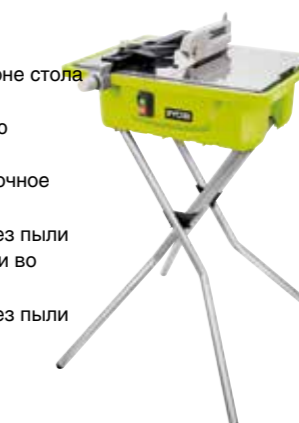

Мощность	500W
Скорость без нагрузки (об/мин)	2,900
Диаметр диска (мм)	178
Внутренний диаметр диска (мм)	25.4
Макс. глубина резания (мм)	32
Угол скоса (°)	45
Вес (кг)	15.7
Номер артикула	5133002020
Штрихкод	4892210126214

Стандартная комплектация (WS721S)
Алмазный диск, стойка, направляющие для продольного и углового реза

Принадлежности

	Наименование: TSB180A1
	Код продукта: 5132002694