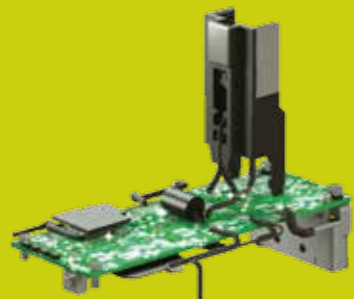

# Аккумулятор с автономным управлением мощностью

Индикатор заряда

Наиболее простой способ определить заряд аккумулятора и контролировать объем работы

Электронная система защиты

Электроника отключает питание инструмента в случае чрезмерной нагрузки на аккумулятор или сильного нагрева, чтобы защитить инструмент и аккумулятор от повреждений.