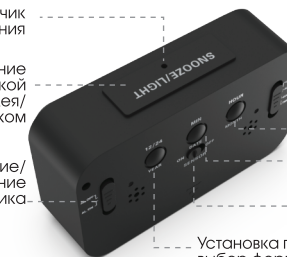

Выбор
установки
будильника/
времени/
даты

Установка
часов/месяца

Установка
минут/даты

Управление
датчиком
освещения

Установка года/
выбор формата времени 12/24