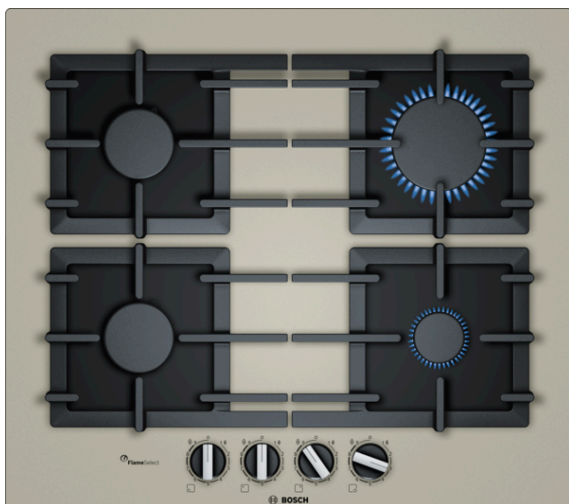

**Serie | 6, Газовая варочная панель,  
60 cm, quartz metallic  
PPP6A8B91R**

**Панель из закаленного стекла с функцией FlameSelect: достижение совершенных результатов благодаря 9 ступеням регулировки пламени.**

- **Функция FlameSelect:** для точной регулировки пламени на 9 разных ступенях.
- **Опции схем встраивания:** выбор между установкой заподлицо или слегка приподнятом вариантом.
- **Поверхность из закаленного стекла:** элегантный дизайн и легкая чистка.
- **Составная чугунная решетка:** для высокой прочности и устойчивости посуды.
- **Поворотные переключатели:** для эргономичного контроля.

**Технические особенности**

Обозначение модели/ассортиментная группа :	газовая варочная панель с автономным управлением
Тип конструкции :	Встроенный
Источник энергии :	Газ
Количество конфорок для одновременного использования :	4
Управляющие элементы :	sword knobs
Размеры ниши для встра. (мм) :	45 x 560-562 x 480-492
Ширина (мм) :	590
Размеры прибора (мм) :	45 x 590 x 520
Размеры прибора в упаковке (мм) (ВхШхГ) :	141 x 651 x 578
Вес нетто (кг) :	15,104
Вес брутто (кг) :	16,0
Индикатор остаточного тепла :	без
Расположение панели управления :	Спереди
Осн.материал поверхности :	Закаленное стекло
Сертификат соответствия :	CE, Eurasian
Длина сетевого кабеля (см) :	100
EAN-код :	4242005084104
Мощность подключения к электроэнергии (Вт) :	1
Мощность подключения к газу (Вт) :	7500
Предохранители (А) :	3
Напряжение (В) :	220-240
Частота (Гц) :	50; 60

4 242005 084104

**Serie | 6, Газовая варочная панель, 60 см,  
quarz metallic  
PPP6A8B91R**

**Панель из закаленного стекла с функцией  
FlameSelect: достижение совершенных  
результатов благодаря 9 ступеням  
регулировки пламени.**