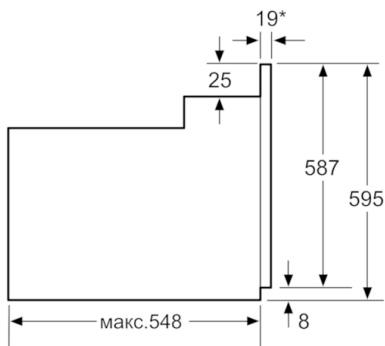

Технические особенности

Цвет фронтальной панели :	черный
Встраиваемый/ свободностоящий :	Встроенный
Встроенная система очистки :	Нет
Размеры ниши для встра. (мм) :	575-597 x 560-568 x 550
Размеры прибора (мм) :	595 x 594 x 548
Размеры прибора в упаковке (мм) (ВxШxГ) :	660 x 678 x 652
Материал панели управления :	стекло
Материал двери :	стекло
Вес нетто (кг) :	32,699
Полезный объем (л) :	66
Виды нагрева :	Vario-гриль большой площади, Горячий воздух, Гриль с конвекцией, Нижний жар, Пицца: настройки, Размораживание, Режим нагрева верхний/нижний жар
Материал 1 духового шкафа :	Другой
Температурный контроль :	механический
Количество :	1
Сертификат соответствия :	CE, VDE
Длина сетевого кабеля (см) :	100
EAN-код :	4242005047727
Количество духовок (2010/30/EC) :	1
Класс энергоэффективности :	A
Энергопотребление в режиме конвекции за цикл (2010/30/EC) :	0,98
Энергопотребление в режиме конвекции за цикл (2010/30/EC) :	0,79
Индекс энергопотребления (2010/30/EC) :	95,2
Мощность подключения (Вт) :	3300
Предохранители (A) :	16
Напряжение (В) :	220-240
Частота (Гц) :	60; 50
Тип штепсельной вилки :	Европейская, заземленная

Техническая информация

- 1 x Комбинированная решетка, 1 x Универсальный противень
- Класс энергоэффективности (в соответствии с нормами ECNг. 65/2014): A
Энергопотребление за цикл в обычном режиме: 0.98 кВт/ч
Энергопотребление за цикл в режиме усиленной работы вентилятора: 0.79 кВт/ч
Количество камер: 1
Источник нагрева: электрический
Объём камеры: 66 л
- Мощность подключения: 3.3 кВт
- Длина сетевого кабеля: 100 см
- Размеры прибора (ВхШхГ): 595 мм x 594 мм x 548 мм
- Размеры ниши для встраивания (ВхШхГ): 575 мм - 597 мм x 560 мм - 568 мм x 550 мм
- Пожалуйста, следуйте схемам встраивания и инструкции по монтажу

**Serie | 4, Встраиваемый духовой шкаф,
черный
HBF514BB0R**

* 20 мм для металлических фронтальных панелей

Размеры в мм

* 20 мм для металлических фронтальных панелей

Размеры в мм

* При металлической фронтальной панели 20 мм

Размеры в мм