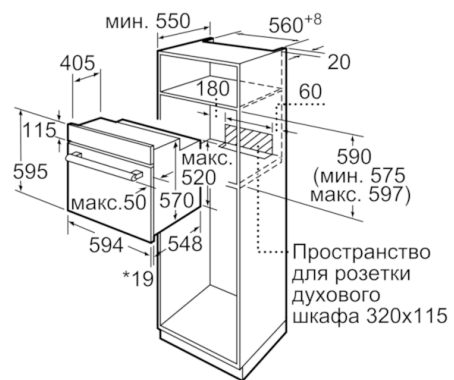

Технические особенности

Цвет фронтальной панели :	черный
Встраиваемый/ свободностоящий :	Встроенный
Встроенная система очистки :	Нет
Размеры ниши для встра. (мм) :	575-597 x 560-568 x 550
Размеры прибора (мм) :	595 x 594 x 548
Размеры прибора в упаковке (мм) (ВxШxГ) :	660 x 678 x 652
Материал панели управления :	стекло
Материал двери :	стекло
Вес нетто (кг) :	32,699
Полезный объем (л) :	66
Виды нагрева :	Vario-гриль большой площади, Горячий воздух, Гриль с конвекцией, Нижний жар, Пицца: настройки, Размораживание, Режим нагрева верхний/нижний жар
Материал 1 духового шкафа :	Другой
Температурный контроль :	механический
Количество :	1
Сертификат соответствия :	CE, VDE
Длина сетевого кабеля (см) :	100
EAN-код :	4242005047727
Количество духовок (2010/30/EC) :	1
Класс энергоэффективности :	A
Энергопотребление в режиме конвекции за цикл (2010/30/EC) :	0,98
Энергопотребление в режиме конвекции за цикл (2010/30/EC) :	0,79
Индекс энергопотребления (2010/30/EC) :	95,2
Мощность подключения (Вт) :	3300
Предохранители (A) :	16
Напряжение (В) :	220-240
Частота (Гц) :	60; 50
Тип штепсельной вилки :	Европейская, заземленная

Техническая информация

- 1 x Комбинированная решетка, 1 x Универсальный противень
- Класс энергоэффективности (в соответствии с нормами ECNг. 65/2014): A
Энергопотребление за цикл в обычном режиме: 0.98 кВт/ч
Энергопотребление за цикл в режиме усиленной работы вентилятора: 0.79 кВт/ч
Количество камер: 1
Источник нагрева: электрический
Объём камеры: 66 л
- Мощность подключения: 3.3 кВт
- Длина сетевого кабеля: 100 см
- Размеры прибора (ВхШхГ): 595 мм x 594 мм x 548 мм
- Размеры ниши для встраивания (ВхШхГ): 575 мм - 597 мм x 560 мм - 568 мм x 550 мм
- Пожалуйста, следуйте схемам встраивания и инструкции по монтажу

**Serie | 4, Встраиваемый духовой шкаф,
черный
HBF514BB0R**

* 20 мм для металлических фронтальных панелей

Размеры в мм

* 20 мм для металлических фронтальных панелей

Размеры в мм

* При металлической фронтальной панели 20 мм

Размеры в мм