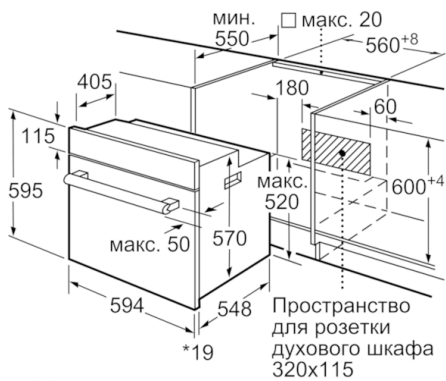

Технические особенности

Цвет фронтальной панели :	черный
Встраиваемый/ свободностоящий :	Встроенный
Встроенная система очистки :	Нет
Размеры ниши для встра. (мм) :	575-597 x 560-568 x 550
Размеры прибора (мм) :	595 x 594 x 548
Размеры прибора в упаковке (мм) (ВxШxГ) :	660 x 678 x 652
Материал панели управления :	стекло
Материал двери :	стекло
Вес нетто (кг) :	32,699
Полезный объем (л) :	66
Виды нагрева :	Vario-гриль большой площади, Горячий воздух, Гриль с конвекцией, Нижний жар, Пицца: настройки, Размораживание, Режим нагрева верхний/нижний жар
Материал 1 духового шкафа :	Другой
Температурный контроль :	механический
Количество :	1
Сертификат соответствия :	CE, VDE
Длина сетевого кабеля (см) :	100
EAN-код :	4242005047727
Количество духовок (2010/30/EC) :	1
Класс энергоэффективности :	A
Энергопотребление в режиме конвекции за цикл (2010/30/EC) :	0,98
Энергопотребление в режиме конвекции за цикл (2010/30/EC) :	0,79
Индекс энергопотребления (2010/30/EC) :	95,2
Мощность подключения (Вт) :	3300
Предохранители (A) :	16
Напряжение (В) :	220-240
Частота (Гц) :	60; 50
Тип штепсельной вилки :	Европейская, заземленная

Техническая информация

- 1 x Комбинированная решетка, 1 x Универсальный противень
- Класс энергоэффективности (в соответствии с нормами ECNг. 65/2014): A
Энергопотребление за цикл в обычном режиме: 0.98 кВт/ч
Энергопотребление за цикл в режиме усиленной работы вентилятора: 0.79 кВт/ч
Количество камер: 1
Источник нагрева: электрический
Объём камеры: 66 л
- Мощность подключения: 3.3 кВт
- Длина сетевого кабеля: 100 см
- Размеры прибора (ВхШхГ): 595 мм x 594 мм x 548 мм
- Размеры ниши для встраивания (ВхШхГ): 575 мм - 597 мм x 560 мм - 568 мм x 550 мм
- Пожалуйста, следуйте схемам встраивания и инструкции по монтажу

**Serie | 4, Встраиваемый духовой шкаф,
черный
HBF514BB0R**

* 20 мм для металлических фронтальных панелей

Размеры в мм

* 20 мм для металлических фронтальных панелей

Размеры в мм

* При металлической фронтальной панели 20 мм

Размеры в мм