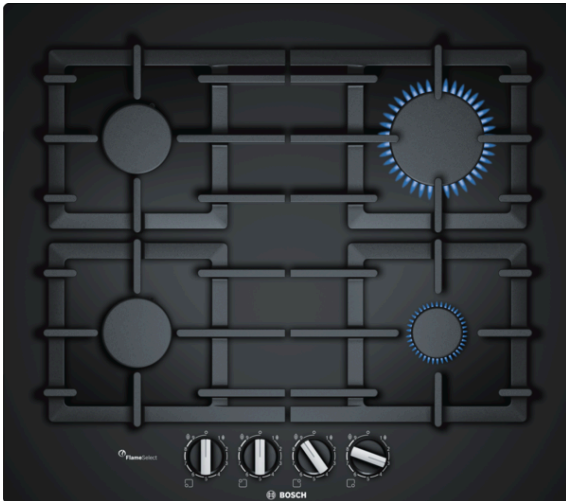

**Serie | 6, Газовая варочная панель,
60 см, черный
PPP6A6C90R**

Панель из закаленного стекла с функцией FlameSelect: достижение совершенных результатов благодаря 9 ступеням регулировки пламени.

- **Функция FlameSelect:** для точной регулировки пламени на 9 разных ступенях.
- **Опции схем встраивания:** выбор между установкой заподлицо или слегка приподнятом вариантом.
- **Поверхность из закаленного стекла:** элегантный дизайн и легкая чистка.
- **Составная чугунная решетка:** для высокой прочности и устойчивости посуды.
- **Поворотные переключатели:** для эргономичного контроля.

Технические особенности

Обозначение модели/ассортиментная группа :	газовая варочная панель с автономным управлением
Тип конструкции :	Встроенный
Источник энергии :	Газ
Количество конфорок для одновременного использования :	4
Управляющие элементы :	sword knobs
Размеры ниши для встра. (мм) :	45 x 560-562 x 480-492
Ширина (мм) :	590
Размеры прибора (мм) :	45 x 590 x 520
Размеры прибора в упаковке (мм) (ВхШхГ) :	141 x 651 x 578
Вес нетто (кг) :	15,101
Вес брутто (кг) :	16,0
Индикатор остаточного тепла :	без
Расположение панели управления :	Спереди
Осн.материал поверхности :	Закаленное стекло
Цвет верхней поверхности :	черный
Цвет рам :	черный
Сертификат соответствия :	Eurasian
Длина сетевого кабеля (см) :	100
EAN-код :	4242002914893
Мощность подключения к электроэнергии (Вт) :	1
Мощность подключения к газу (Вт) :	7500
Предохранители (А) :	3
Напряжение (В) :	220-240
Частота (Гц) :	60; 50

**Serie | 6, Газовая варочная панель, 60 см,
черный
PPP6A6C90R**

**Панель из закаленного стекла с функцией
FlameSelect: достижение совершенных
результатов благодаря 9 ступеням
регулировки пламени.**

Общая информация

**Serie | 6, Газовая варочная панель, 60 см,
черный
PPP6A6C90R**