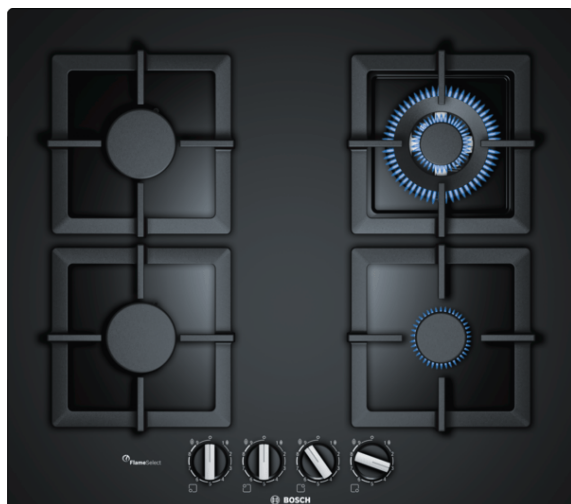

**Serie | 6, Газовая варочная панель,
60 см, черный
PRH6A6B20R**

Панель из закаленного стекла с функцией FlameSelect: достижение совершенных результатов благодаря 9 ступеням регулировки пламени.

- **Функция FlameSelect:** для точной регулировки пламени на 9 разных ступенях.
- Конфорка WOK мощностью до 3,3 кВт.
- **Опции схем встраивания:** выбор между установкой заподлицо или слегка приподнятом вариантом.
- **Поверхность из закаленного стекла:** элегантный дизайн и легкая чистка.
- **Индивидуальные чугунные решетки для всех конфорок:** для высокой прочности и простоты в обращении.

Технические особенности

Обозначение модели/ассортиментная группа :	газовая варочная панель с автономным управлением
Тип конструкции :	Встроенный
Источник энергии :	Газ
Количество конфорок для одновременного использования :	4
Управляющие элементы :	sword knobs
Размеры ниши для встра. (мм) :	45 x 560-562 x 480-492
Ширина (мм) :	590
Размеры прибора (мм) :	45 x 590 x 520
Размеры прибора в упаковке (мм) (ВхШхГ) :	141 x 651 x 578
Вес нетто (кг) :	14,104
Вес брутто (кг) :	15,0
Индикатор остаточного тепла :	без
Расположение панели управления :	Спереди
Осн.материал поверхности :	Закаленное стекло
Цвет верхней поверхности :	черный
Цвет рам :	черный
Сертификат соответствия :	CE, Eurasian
Длина сетевого кабеля (см) :	100
EAN-код :	4242005084081
Мощность подключения к электроэнергии (Вт) :	1
Мощность подключения к газу (Вт) :	8000
Предохранители (А) :	3
Напряжение (В) :	220-240
Частота (Гц) :	50; 60

**Serie | 6, Газовая варочная панель, 60 см,
черный
PPH6A6B20R**

**Панель из закаленного стекла с функцией
FlameSelect: достижение совершенных
результатов благодаря 9 ступеням
регулировки пламени.**

Общая информация

**Serie | 6, Газовая варочная панель, 60 см,
черный
RRH6A6B20R**

- * мин. расстояние между вырезом под панель и стенкой
- ** положение отверстия для подключения газа при встраивании над духовым шкафом расстояние должно быть больше; см. требования по монтажу духовых шкафов
- *** мин. 30