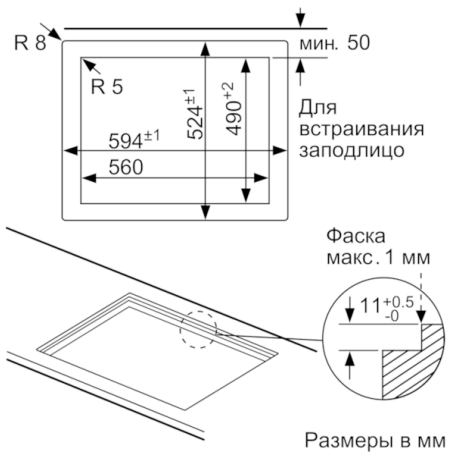

Технические особенности

Обозначение модели/ассортиментная группа :	газовая варочная панель с автономным управлением
Тип конструкции :	Встроенный
Источник энергии :	Газ
Количество конфорок для одновременного использования :	4
Управляющие элементы :	sword knobs
Размеры ниши для встра. (мм) :	45 x 560-562 x 480-492
Ширина (мм) :	590
Размеры прибора (мм) :	45 x 590 x 520
Размеры прибора в упаковке (мм) (ВхШхГ) :	141 x 651 x 578
Вес нетто (кг) :	14,104
Вес брутто (кг) :	15,0
Индикатор остаточного тепла :	без
Расположение панели управления :	Спереди
Осн.материал поверхности :	Закаленное стекло
Цвет верхней поверхности :	черный
Цвет рам :	черный
Сертификат соответствия :	CE, Eurasian
Длина сетевого кабеля (см) :	100
EAN-код :	4242005084081
Мощность подключения к электроэнергии (Вт) :	1
Мощность подключения к газу (Вт) :	8000
Предохранители (А) :	3
Напряжение (В) :	220-240
Частота (Гц) :	50; 60

Программы и Технологии

- FlameSelect: 9 ступеней регулировки пламени

Комфорт и Безопасность

- Автоматический электроподжиг

Техническая информация

- Кабель длиной 100 см
- Мощность подключения: 0.0011 кВт
- Передняя левая: Стандартная конфорка 1.75 кВт
- Задняя левая: Стандартная конфорка 1.75 кВт
- Передняя правая: Экономичная конфорка 1 кВт
- Задняя правая: Конфорка WOK 3.5 кВт
- Заводская настройка на газ (20 мбар)
- Форсунки для балонного газа в комплекте
- Размеры прибора (ВхШхГ): 58 мм x 590 мм x 520 мм

**Serie | 6, Газовая варочная панель, 60 см,
черный
RRH6A6B20R**

- * мин. расстояние между вырезом под панель и стенкой
- ** положение отверстия для подключения газа при встраивании над духовым шкафом расстояние должно быть больше; см. требования по монтажу духовых шкафов
- *** мин. 30