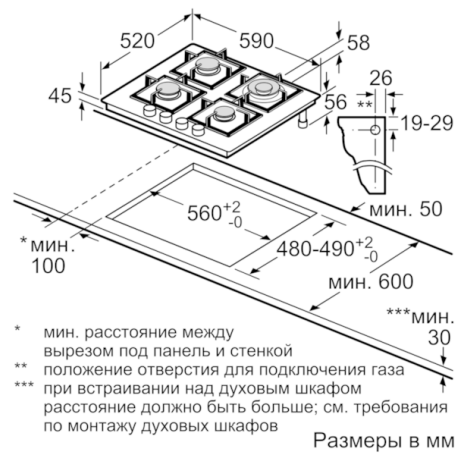

Технические особенности

Обозначение модели/ассортиментная группа :	газовая варочная панель с автономным управлением
Тип конструкции :	Встроенный
Источник энергии :	Газ
Количество конфорок для одновременного использования :	4
Управляющие элементы :	sword knobs
Размеры ниши для встра. (мм) :	45 x 560-562 x 480-492
Ширина (мм) :	590
Размеры прибора (мм) :	45 x 590 x 520
Размеры прибора в упаковке (мм) (ВхШхГ) :	141 x 651 x 578
Вес нетто (кг) :	14,104
Вес брутто (кг) :	15,0
Индикатор остаточного тепла :	без
Расположение панели управления :	Спереди
Осн.материал поверхности :	Закаленное стекло
Цвет верхней поверхности :	черный
Цвет рам :	черный
Сертификат соответствия :	CE, Eurasian
Длина сетевого кабеля (см) :	100
EAN-код :	4242005084081
Мощность подключения к электроэнергии (Вт) :	1
Мощность подключения к газу (Вт) :	8000
Предохранители (А) :	3
Напряжение (В) :	220-240
Частота (Гц) :	50; 60

**Serie | 6, Газовая варочная панель, 60 см,
черный
PPH6A6B20R**

**Панель из закаленного стекла с функцией
FlameSelect: достижение совершенных
результатов благодаря 9 ступеням
регулировки пламени.**

Общая информация

Программы и Технологии

- FlameSelect: 9 ступеней регулировки пламени

Комфорт и Безопасность

- Автоматический электроподжиг

Техническая информация

- Кабель длиной 100 см
- Мощность подключения: 0.0011 кВт
- Передняя левая: Стандартная конфорка 1.75 кВт
- Задняя левая: Стандартная конфорка 1.75 кВт
- Передняя правая: Экономичная конфорка 1 кВт
- Задняя правая: Конфорка WOK 3.5 кВт
- Заводская настройка на газ (20 мбар)
- Форсунки для балонного газа в комплекте
- Размеры прибора (ВхШхГ): 58 мм x 590 мм x 520 мм

**Serie | 6, Газовая варочная панель, 60 см,
черный
RRH6A6B20R**

- * мин. расстояние между вырезом под панель и стенкой
- ** положение отверстия для подключения газа при встраивании над духовым шкафом расстояние должно быть больше; см. требования по монтажу духовых шкафов
- *** мин. 30