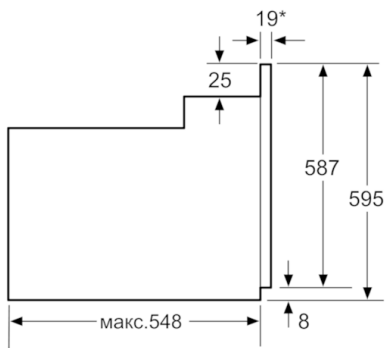

Техническая информация

- 1 x Эмалированный противень для выпечки, 1 x Комбинированная решетка, 1 x Универсальный противень
- Класс энергоэффективности (в соответствии с нормами ECNг. 65/2014): A
Энергопотребление за цикл в обычном режиме: 0.98 кВт/ч
Энергопотребление за цикл в режиме усиленной работы вентилятора: 0.79 кВт/ч
Количество камер: 1
Источник нагрева: электрический
Объём камеры: 66 л
- Мощность подключения: 3.3 кВт
- Длина сетевого кабеля: 100 см
- Размеры прибора (ВхШхГ): 595 мм x 594 мм x 548 мм
- Размеры ниши для встраивания (ВхШхГ): 575 мм - 597 мм x 560 мм - 568 мм x 550 мм
- Пожалуйста, следуйте схемам встраивания и инструкции по монтажу

**Serie | 2, Встраиваемый духовой шкаф,
нержавеющая сталь
HBF134ES0R**

* 20 мм для металлических фронтальных панелей

Размеры в мм

* 20 мм для металлических фронтальных панелей

Размеры в мм

* При металлической фронтальной панели 20 мм

Размеры в мм