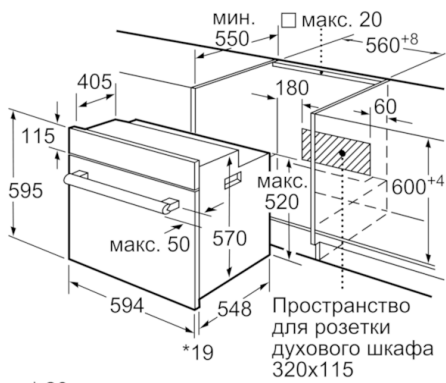

**Serie | 2, Встраиваемый духовой шкаф,
нержавеющая сталь
HBF134ES0R**

* 20 мм для металлических фронтальных панелей

Размеры в мм