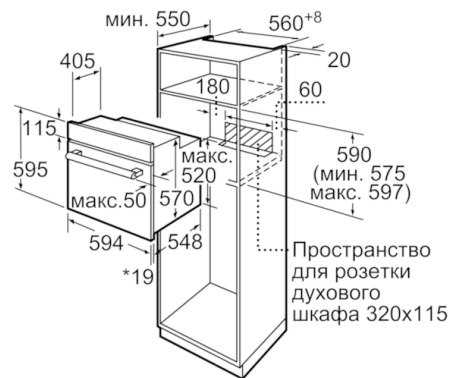

Техническая информация

- 1 x Эмалированный противень для выпечки, 1 x Комбинированная решетка, 1 x Универсальный противень
- Класс энергоэффективности (в соответствии с нормами ECNг. 65/2014): A
Энергопотребление за цикл в обычном режиме: 0.98 кВт/ч
Энергопотребление за цикл в режиме усиленной работы вентилятора: 0.79 кВт/ч
Количество камер: 1
Источник нагрева: электрический
Объём камеры: 66 л
- Мощность подключения: 3.3 кВт
- Длина сетевого кабеля: 100 см
- Размеры прибора (ВхШхГ): 595 мм x 594 мм x 548 мм
- Размеры ниши для встраивания (ВхШхГ): 575 мм - 597 мм x 560 мм - 568 мм x 550 мм
- Пожалуйста, следуйте схемам встраивания и инструкции по монтажу

**Serie | 2, Встраиваемый духовой шкаф,
нержавеющая сталь
HBF134ES0R**

* 20 мм для металлических фронтальных панелей

Размеры в мм

* 20 мм для металлических фронтальных панелей

Размеры в мм

* При металлической фронтальной панели 20 мм

Размеры в мм