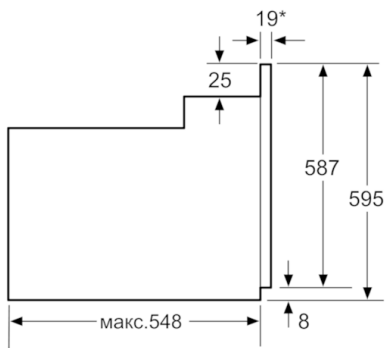

### **Техническая информация**

- 1 x Эмалированный противень для выпечки, 1 x Комбинированная решетка, 1 x Универсальный противень
- Класс энергоэффективности (в соответствии с нормами ECNг. 65/2014): A  
Энергопотребление за цикл в обычном режиме: 0.98 кВт/ч  
Энергопотребление за цикл в режиме усиленной работы вентилятора: 0.79 кВт/ч  
Количество камер: 1  
Источник нагрева: электрический  
Объём камеры: 66 л
- Мощность подключения: 3.3 кВт
- Длина сетевого кабеля: 100 см
- Размеры прибора (ВxШxГ): 595 мм x 594 мм x 548 мм
- Размеры ниши для встраивания (ВxШxГ): 575 мм - 597 мм x 560 мм - 568 мм x 550 мм
- Пожалуйста, следуйте схемам встраивания и инструкции по монтажу

**Serie | 2, Встраиваемый духовой шкаф,  
нержавеющая сталь  
HBF134ES0R**

\* 20 мм для металлических фронтальных панелей

Размеры в мм

\* 20 мм для металлических фронтальных панелей

Размеры в мм

\* При металлической фронтальной панели 20 мм

Размеры в мм