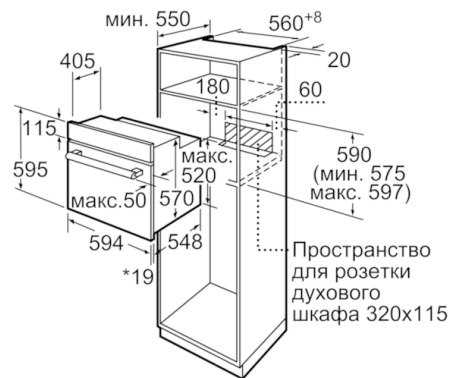

### **Техническая информация**

- 1 x Эмалированный противень для выпечки, 1 x Комбинированная решетка, 1 x Универсальный противень
- Класс энергоэффективности (в соответствии с нормами ECNг. 65/2014): A  
Энергопотребление за цикл в обычном режиме: 0.98 кВт/ч  
Энергопотребление за цикл в режиме усиленной работы вентилятора: 0.79 кВт/ч  
Количество камер: 1  
Источник нагрева: электрический  
Объём камеры: 66 л
- Мощность подключения: 3.3 кВт
- Длина сетевого кабеля: 100 см
- Размеры прибора (ВxШxГ): 595 мм x 594 мм x 548 мм
- Размеры ниши для встраивания (ВxШxГ): 575 мм - 597 мм x 560 мм - 568 мм x 550 мм
- Пожалуйста, следуйте схемам встраивания и инструкции по монтажу

**Serie | 2, Встраиваемый духовой шкаф,  
нержавеющая сталь  
HBF134ES0R**

\* 20 мм для металлических фронтальных панелей

Размеры в мм

\* 20 мм для металлических фронтальных панелей

Размеры в мм

\* При металлической фронтальной панели 20 мм