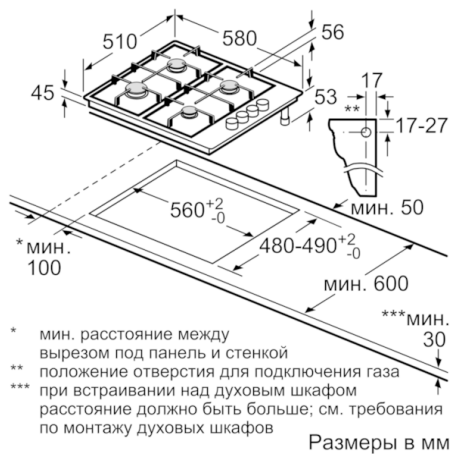

Обозначение модели/ассортиментная группа :	газовая варочная панель с автономным управлением
Тип конструкции :	Встроенный
Источник энергии :	Газ
Количество конфорок для одновременного использования :	4
Управляющие элементы :	sword knobs
Размеры ниши для встра. (мм) :	33 x 560-560 x 490-490
Ширина (мм) :	580
Размеры прибора (мм) :	33 x 580 x 510
Размеры прибора в упаковке (мм) (ВхШхГ) :	150 x 610 x 575
Вес нетто (кг) :	9,845
Вес брутто (кг) :	10,6
Индикатор остаточного тепла :	без
Расположение панели управления :	справа
Осн.материал поверхности :	Эмаль
Цвет верхней поверхности :	белый
Цвет рам :	белый
Сертификат соответствия :	СЕ
Длина сетевого кабеля (см) :	120
EAN-код :	4242005033102
Мощность подключения к электроэнергии (Вт) :	1
Мощность подключения к газу (Вт) :	7400
Предохранители (А) :	3
Напряжение (В) :	220-240
Частота (Гц) :	50-60

4 242005 033102

**Serie | 2, Газовая варочная панель, 60 см,
белый
РВН6С2В90R**

**Газовая варочная панель с боковым
расположением переключателей.**

Общая информация

- Газовые конфорки: 4
- 1 конфорка повышенной мощности, 2 стандартные конфорки, 1 экономичная конфорка
- Передняя левая: Конфорка WOK 3.3 кВт
- Задняя левая: Стандартная конфорка 1.7 кВт
- Задняя правая: Стандартная конфорка 1.7 кВт
- Передняя правая: Экономичная конфорка 1 кВт
- Термоэлектрическая защита от утечки газа
- Составная чугунная решетка для посуды

Комфорт и Безопасность

- Автоматический электроподжиг

Техническая информация

- Минимальная толщина столешницы 30 мм
- Заводская настройка на газ (20 мбар)
- Форсунки для баллонного газа в комплекте
- Кабель длиной 120 см
- Размеры прибора (ВхШхГ): 54 мм x 580 мм x 510 мм

**Serie | 2, Газовая варочная панель, 60 см,
белый
РВН6С2В90R**

- * мин. расстояние между вырезом под панель и стенкой
 - ** положение отверстия для подключения газа
 - *** при встраивании над духовым шкафом расстояние должно быть больше; см. требования по монтажу духовых шкафов
- Размеры в мм