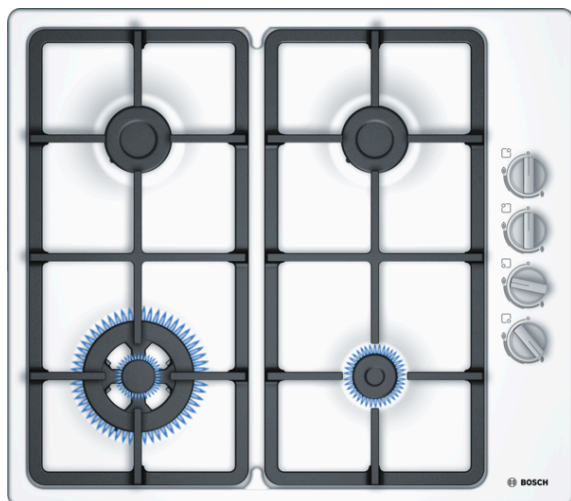

**Serie | 2, Газовая варочная панель,
60 см, белый
PВН6С2В90R**

Газовая варочная панель с боковым расположением переключателей.

- Белый цвет - традиционное решение для кухонной техники.

Технические особенности

Обозначение модели/ассортиментная группа :	газовая варочная панель с автономным управлением
Тип конструкции :	Встроенный
Источник энергии :	Газ
Количество конфорок для одновременного использования :	4
Управляющие элементы :	sword knobs
Размеры ниши для встра. (мм) :	33 x 560-560 x 490-490
Ширина (мм) :	580
Размеры прибора (мм) :	33 x 580 x 510
Размеры прибора в упаковке (мм) (ВхШхГ) :	150 x 610 x 575
Вес нетто (кг) :	9,845
Вес брутто (кг) :	10,6
Индикатор остаточного тепла :	без
Расположение панели управления :	справа
Осн.материал поверхности :	Эмаль
Цвет верхней поверхности :	белый
Цвет рам :	белый
Сертификат соответствия :	СЕ
Длина сетевого кабеля (см) :	120
EAN-код :	4242005033102
Мощность подключения к электроэнергии (Вт) :	1
Мощность подключения к газу (Вт) :	7400
Предохранители (А) :	3
Напряжение (В) :	220-240
Частота (Гц) :	50-60

4 242005 033102

**Serie | 2, Газовая варочная панель, 60 см,
белый
РВН6С2В90R**

**Газовая варочная панель с боковым
расположением переключателей.**

Общая информация

- Газовые конфорки: 4
- 1 конфорка повышенной мощности, 2 стандартные конфорки, 1 экономичная конфорка
- Передняя левая: Конфорка WOK 3.3 кВт
- Задняя левая: Стандартная конфорка 1.7 кВт
- Задняя правая: Стандартная конфорка 1.7 кВт
- Передняя правая: Экономичная конфорка 1 кВт
- Термоэлектрическая защита от утечки газа
- Составная чугунная решетка для посуды

**Serie | 2, Газовая варочная панель, 60 см,
белый
РВН6С2В90R**

- * мин. расстояние между вырезом под панель и стенкой
 - ** положение отверстия для подключения газа
 - *** при встраивании над духовым шкафом расстояние должно быть больше; см. требования по монтажу духовых шкафов
- Размеры в мм