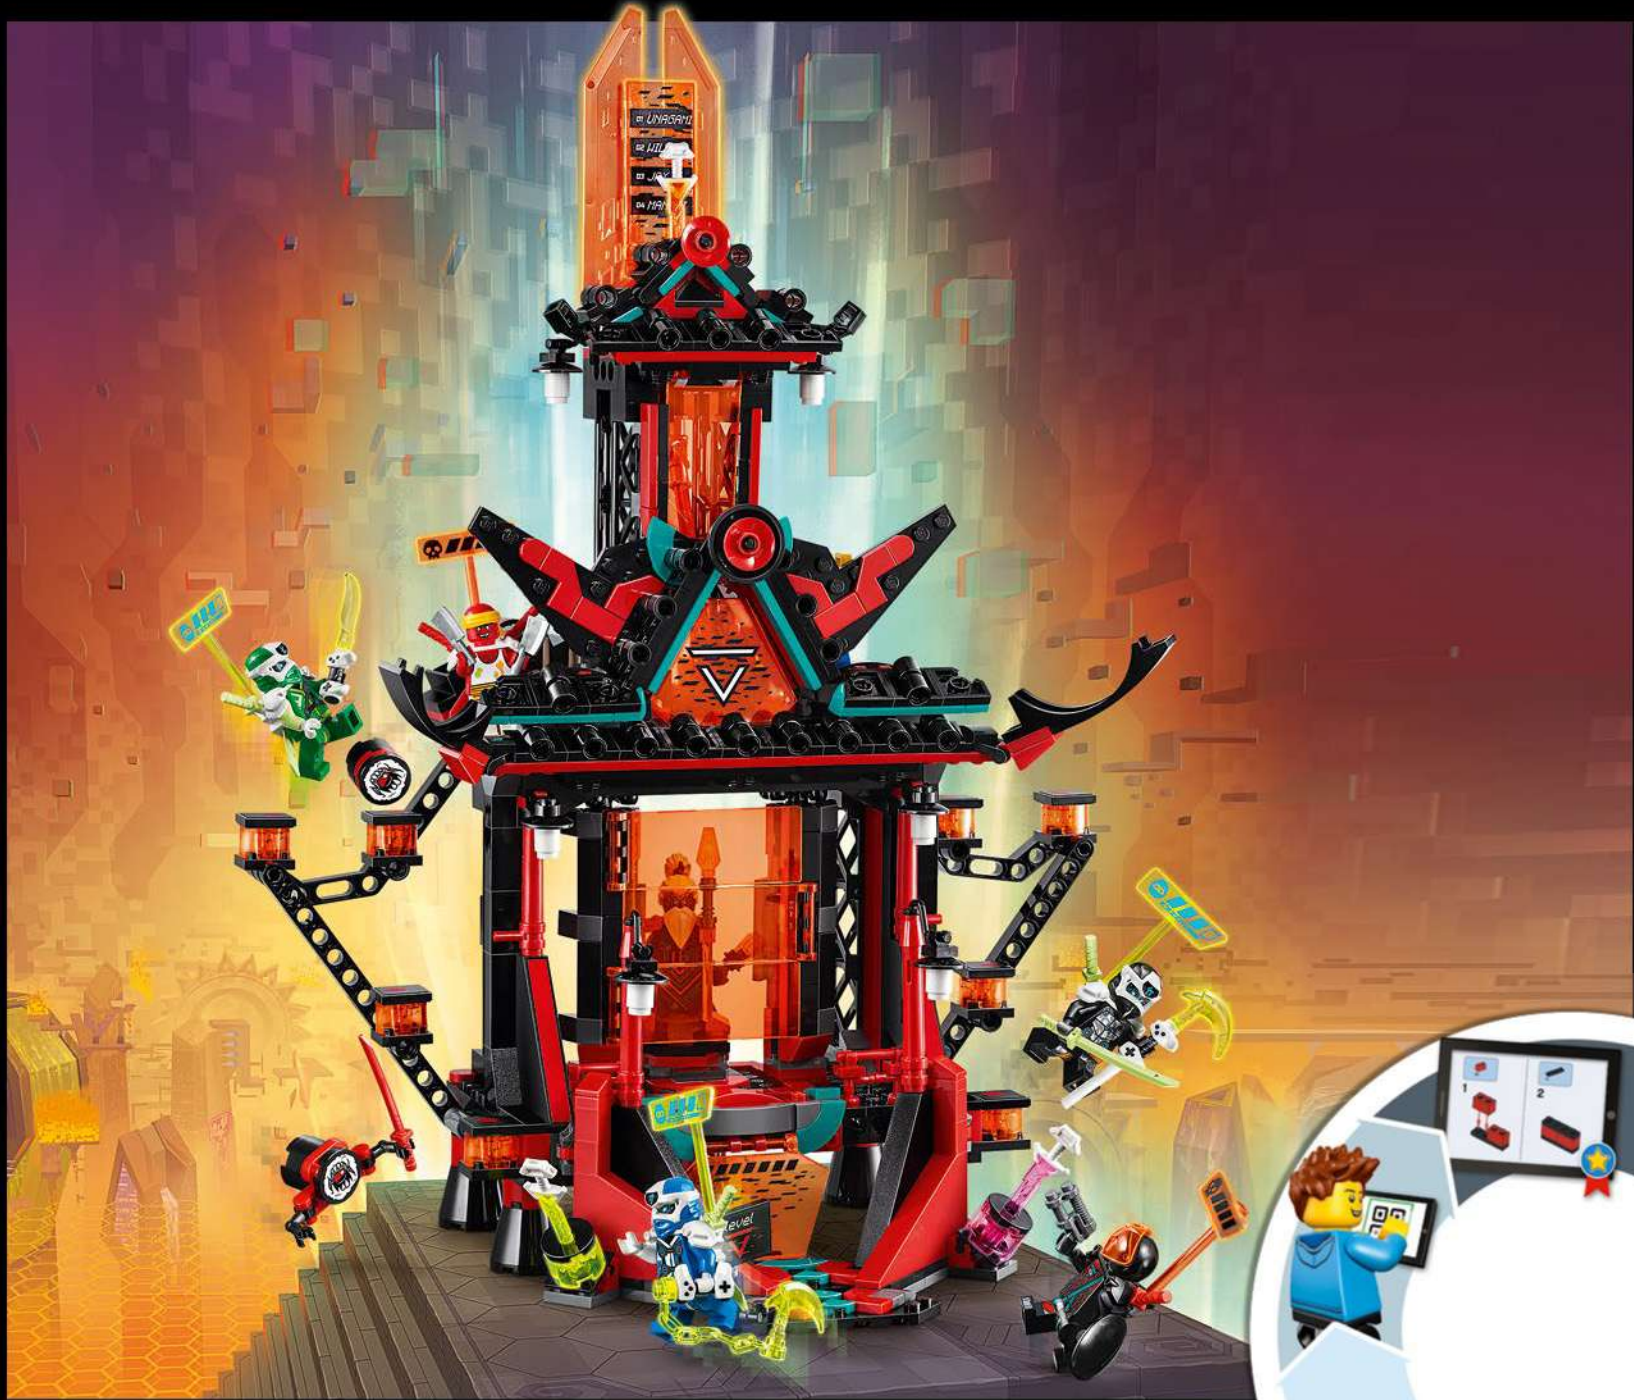

# MINIAC

71712

[LEGO.com/brickseparator](https://LEGO.com/brickseparator)

- 1** Scan the code on the front cover  
 Scanne den Code auf der Titelseite  
 Scanne le code sur la page de couverture  
 Scanner le code sur la page couverture  
 Scansiona il codice sulla copertina  
 Escanea el código de la portada  
 Faz scan do código na frente da capa  
 Olvasd be a borítón látható kódot!  
 Noskenē kodu uz priekšējā vāka  
 扫描封面上的二维码