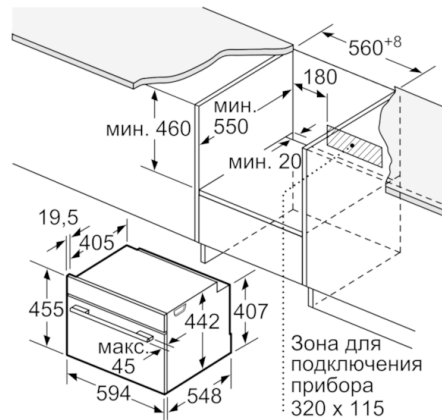

#### **Техническая информация**

- 1 x Комбинированная решетка, 1 x Универсальный противень
- Длина сетевого кабеля: 150 см
- Мощность подключения: 2.99 кВт
- Размеры прибора (ВхШхГ): 455 мм x 594 мм x 548 мм
- Размеры ниши для встраивания (ВхШхГ): 450 мм - 455 мм x 560 мм - 568 мм x 550 мм
- Пожалуйста, следуйте схемам встраивания и инструкции по монтажу

## Serie | 8, Встраиваемый компактный духовой шкаф, нержавеющая сталь CBG633NS3

Монтаж с варочной панелью.

Размеры в мм

При встраивании мелких бытовых приборов под варочной панелью необходимо учитывать требования к толщине столешницы (включая усиливающий элемент).

Тип варочной панели	мин. толщина столешницы	
	накладная	заподлицо
Индукционная варочная панель	42 мм	43 мм
Индукционная варочная панель с нагревом по всей площади	52 мм	53 мм
Газовая варочная панель	32 мм	43 мм
Электрическая варочная панель	32 мм	35 мм

Размеры в мм

Размеры в мм

Размеры в мм