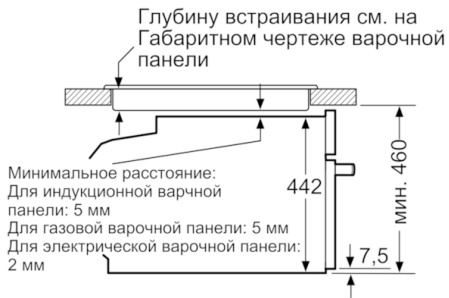

Serie | 8, Встраиваемый компактный духовой шкаф, нержавеющая сталь CBG633NS3

Монтаж с варочной панелью.

Размеры в мм

При встраивании мелких бытовых приборов под варочной панелью необходимо учитывать требования к толщине столешницы (включая усиливающий элемент).

Тип варочной панели	мин. толщина столешницы	
	накладная	заподлицо
Индукционная варочная панель	42 мм	43 мм
Индукционная варочная панель с нагревом по всей площади	52 мм	53 мм
Газовая варочная панель	32 мм	43 мм
Электрическая варочная панель	32 мм	35 мм