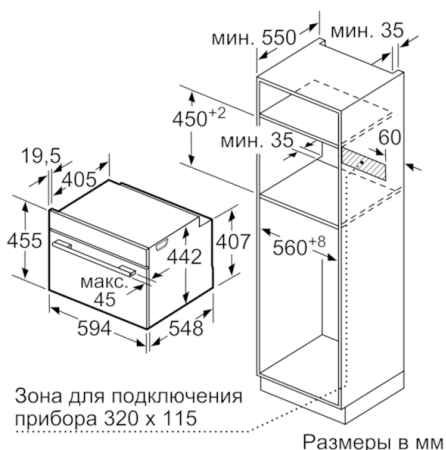

#### **Техническая информация**

- 1 x Комбинированная решетка, 1 x Универсальный противень
- Длина сетевого кабеля: 150 см
- Мощность подключения: 2.99 кВт
- Размеры прибора (ВхШхГ): 455 мм x 594 мм x 548 мм
- Размеры ниши для встраивания (ВхШхГ): 450 мм - 455 мм x 560 мм - 568 мм x 550 мм
- Пожалуйста, следуйте схемам встраивания и инструкции по монтажу

## Serie | 8, Встраиваемый компактный духовой шкаф, нержавеющая сталь CBG633NS3

Монтаж с варочной панелью.

Размеры в мм

При встраивании мелких бытовых приборов под варочной панелью необходимо учитывать требования к толщине столешницы (включая усиливающий элемент).

Тип варочной панели	мин. толщина столешницы	
	накладная	заподлицо
Индукционная варочная панель	42 мм	43 мм
Индукционная варочная панель с нагревом по всей площади	52 мм	53 мм
Газовая варочная панель	32 мм	43 мм
Электрическая варочная панель	32 мм	35 мм

Размеры в мм

Размеры в мм

Размеры в мм