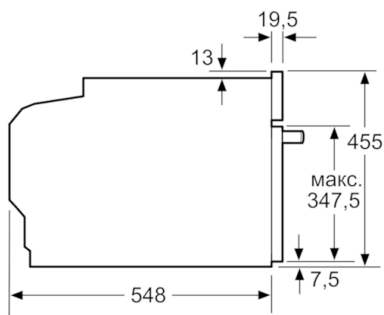

#### **Техническая информация**

- 1 x Комбинированная решетка, 1 x Универсальный противень
- Длина сетевого кабеля: 150 см
- Мощность подключения: 2.99 кВт
- Размеры прибора (ВхШхГ): 455 мм x 594 мм x 548 мм
- Размеры ниши для встраивания (ВхШхГ): 450 мм - 455 мм x 560 мм - 568 мм x 550 мм
- Пожалуйста, следуйте схемам встраивания и инструкции по монтажу

## Serie | 8, Встраиваемый компактный духовой шкаф, нержавеющая сталь CBG633NS3

Монтаж с варочной панелью.

Размеры в мм

При встраивании мелких бытовых приборов под варочной панелью необходимо учитывать требования к толщине столешницы (включая усиливающий элемент).

Тип варочной панели	мин. толщина столешницы	
	накладная	заподлицо
Индукционная варочная панель	42 мм	43 мм
Индукционная варочная панель с нагревом по всей площади	52 мм	53 мм
Газовая варочная панель	32 мм	43 мм
Электрическая варочная панель	32 мм	35 мм

Размеры в мм

Размеры в мм

Размеры в мм